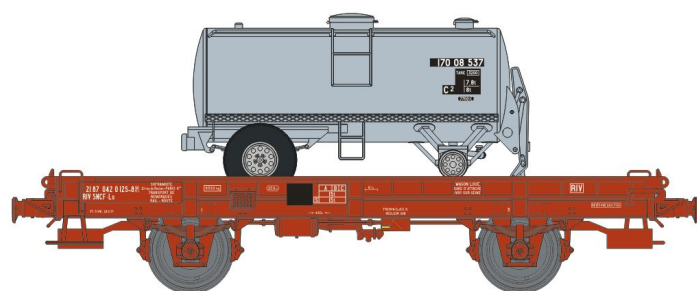

DECEMBRE 2011

Réf. WB-150 - Wagon UFR Mono-Porteur Ep.III NOIRE UNIE
W-009-D-07 Wagon freiné, boîtes d'essieux coussinets, roues à rayons N°597017
Citerne Ronde 1 Dôme

DECEMBRE 2011

Réf. WB-151 - Wagon UFR Mono-Porteur Ep.III BOURGEY-MONTREUIL
W-009-E-16 Wagon freiné, boîtes d'essieux coussinets, roues pleines N° 597810
Citerne Elliptique

DECEMBRE 2011

Réf. WB-152 - Wagon UFR Mono-Porteur Ep.IV BOURGEY-MONTREUIL
W-009-E-17 Wagon freiné, boîtes d'essieux coussinets, roues pleines N°21.87.042.0.026-8
Citerne Elliptique

DECEMBRE 2011

Réf. WB-153 - Wagon UFR Mono-Porteur Ep.IV CECI Grise
W-009-C-05 Wagon freiné, boîtes d'essieux à rouleaux, roues pleines N° 21.87.042.0.125-8
Citerne Ronde 1 Dôme