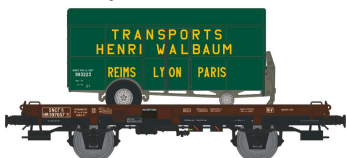

Réf. WB-073 - Wagon UFR Mono-Porteur Ep.III
W-009-E-05 Wagon freiné, boîtes d'essieux coussinets, roues pleines N° 597657

Fin MAI 2011