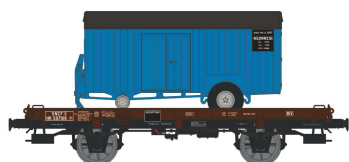

Réf. WB-053 – Wagon UFR Mono-Porteur Ep.III
W-009-D-01 Wagon freiné, boîtes d'essieux coussinets, roues à rayons N° 597019

Fin MARS 2011