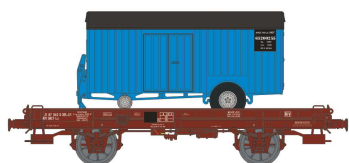

Réf. WB-051 - Wagon UFR Mono-Porteur Ep.III
W-009-B-01 Wagon frein à main, boîtes d'essieux coussinets, roues pleines N° 597813

Fin MARS 2011

Réf. WB-052 - Wagon UFR Mono-Porteur Ep.III
W-009-E-01 Wagon freiné, boîtes d'essieux coussinets, roues pleines N° 597045

Fin MARS 2011

Réf. WB-053 – Wagon UFR Mono-Porteur Ep.III
W-009-D-01 Wagon freiné, boîtes d'essieux coussinets, roues à rayons N° 597019

Fin MARS 2011

Réf. WB-054 – Wagon UFR Mono-Porteur Ep.III
W-009-D-02 Wagon freiné, boîtes d'essieux coussinets, roues à rayons N° 597607

Fin MARS 2011

Réf. WB-055 – Wagon UFR Mono-Porteur Ep.IV
W-009-C-01 Wagon freiné, boîtes d'essieux roulements, roues pleines N° 21 87 042 0 101-9

Fin MARS 2011

Réf. WB-056 – Wagon UFR Mono-Porteur Ep.IV
W-009-C-02 Wagon freiné, boîtes d'essieux roulements, roues pleines N° 21 87 042 0 134-7

Fin MARS 2011

Réf. WB-057 – Wagon UFR Mono-Porteur Ep.IV
W-009-D-03 Wagon freiné, boîtes d'essieux coussinets, roues à rayons N° 21 87 042 0 015-1

Fin MARS 2011