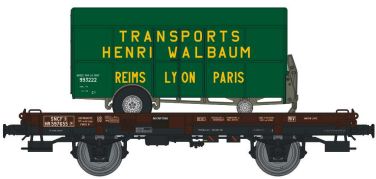

Réf. WB-073.1 - Wagon UFR Mono-Porteur Ep.III WALBAUM
W-009-E-10 Wagon freiné, boîtes d'essieux coussinets, roues pleines N°597655

SEPTEMBRE 2011