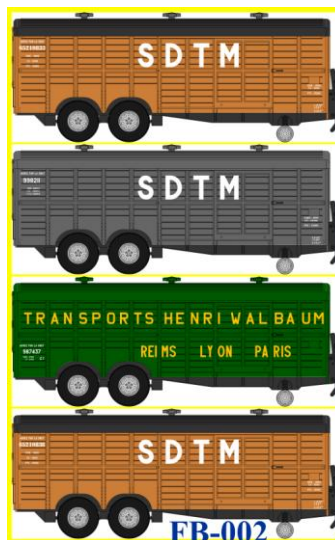

Catalogue remorques UFR à 2 essieux

Réf. FB-001 – Set de 4 Remorques position PARKING

Réf. FB-002 – Set de 4 Remorques position PARKING