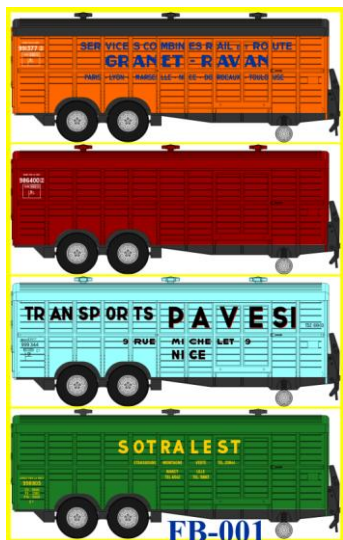

Catalogue remorques UFR à 2 essieux

Réf. FB-001 – Set de 4 Remorques position PARKING

Réf. FB-002 – Set de 4 Remorques position PARKING