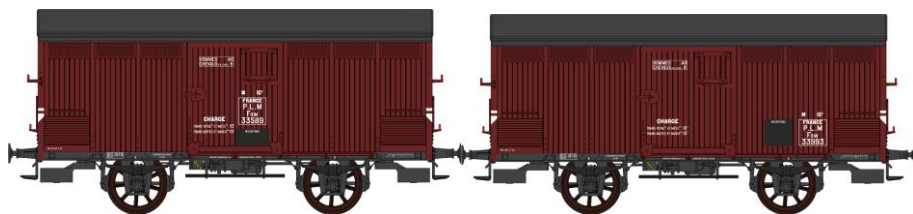

Catalogue PRIMEURS PLM Série 1

Réf. WB-257 - Set de 2 Wagons PRIMEUR PLM Type I / Ep.II – PLM

W-026-G-01 Primeur, freiné, châssis PLM, roues à rayons, frises bois verticales N°Faw 33589

W-026-G-02 Primeur, freiné, châssis PLM, roues à rayons, frises bois verticales N°Faw 33993

Réf. WB-258 - Set de 2 Wagons PRIMEUR PLM Type II / Ep.II – PLM

W-026-I-01 Primeur, freiné, châssis PLM, roues à rayons, frises bois horizontales, porte avec volet N°Faw 34534

W-026-I-02 Primeur, freiné, châssis PLM, roues à rayons, frises bois horizontales, porte avec volet N°Faw 34681

Réf. WB-259 - Set de 2 Wagons PRIMEUR PLM Type I - Ep.III A

W-026-H-03 Primeur, freiné, châssis PLM, roues à rayons, frises bois verticales N°F 33725

W-026-H-04 Primeur, freiné, châssis PLM, roues à rayons, frises bois verticales N°F 33704

Réf. WB-260 - Set de 2 Wagons PRIMEUR PLM Type II / Type III - Ep.III A

W-026-I-03 Primeur, freiné, châssis PLM, roues à rayons, frises bois horizontales, porte avec volet N°F 33621

W-026-J-01 Primeur, freiné, châssis PLM, roues à rayons, frises bois horizontales, N°F 33676