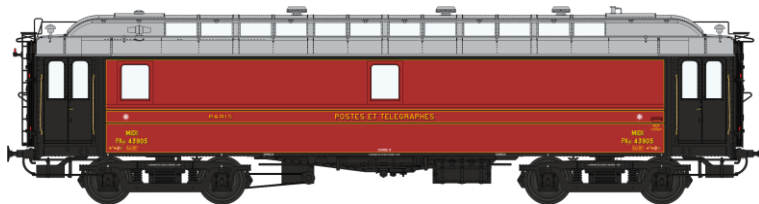

Catalogue Voitures POSTALE 16 m Série 1

Réf. VB-045 – Voiture POSTALE OCEM 16 m Ambulant Ep.III A
V003-A-01 PAmYi rouge foncé, toit gris clair, Bogie Y2 N° 42909

Réf. VB-046 – Voiture POSTALE OCEM 16 m Ambulant Ep.III B
V003-A-02 PAZ brun PTT, toit gris, Bogie Y2 N° 45910

Réf. VB-047 – Voiture POSTALE OCEM 16 m Ambulant Ep.IV
V003-B-01 PAZ jaune et bande blanche, toit gris, Bogie Y2 N° 50 87 00-37 902-9

Réf. VB-048 – Voiture POSTALE OCEM 16 m Allège Ep.IV
V003-E-01 PEZ jaune et bande blanche, toit gris, Bogie Y2 N° 50 87 00-37 931-8

Réf. VB-049 – Voiture POSTALE OCEM 16 m Ambulant Ep.II - EST
V003-F-01 PAmYi rouge foncé, toit gris clair, Bogie Y2 N° 41907 EST

Réf. VB-050 – Voiture POSTALE OCEM 16 m Ambulant Ep.II - ETAT
V003-F-02 PAmYi rouge foncé, toit gris clair, Bogie Y2 N° 42915 ETAT

Réf. VB-051 – Voiture POSTALE OCEM 16 m Ambulant Ep.II - MIDI
V003-F-03 PAmYi rouge foncé, toit gris clair, Bogie Y2 N° 43905 MIDI

Réf. VB-052 – Voiture POSTALE OCEM 16 m Ambulant Ep.II - NORD
V003-F-04 PAyi rouge foncé, toit gris clair, Bogie Y2 N° 44903 NORD