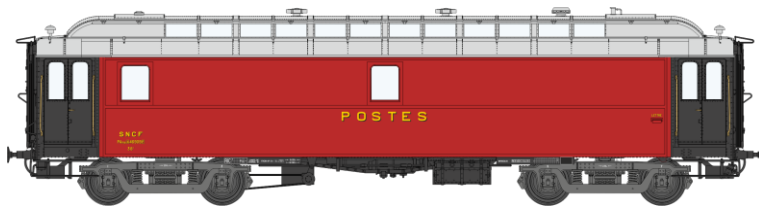

Catalogue Voitures POSTALE 16 m Série 1

Réf. VB-045 – Voiture POSTALE OCEM 16 m Ambulant Ep.III A
V003-A-01 PAmYi rouge foncé, toit gris clair, Bogie Y2 N° 42909

Réf. VB-046 – Voiture POSTALE OCEM 16 m Ambulant Ep.III B
V003-A-02 PAZ brun PTT, toit gris, Bogie Y2 N° 45910

Réf. VB-047 – Voiture POSTALE OCEM 16 m Ambulant Ep.IV
V003-B-01 PAZ jaune et bande blanche, toit gris, Bogie Y2 N° 50 87 00-37 902-9

Réf. VB-048 – Voiture POSTALE OCEM 16 m Allège Ep.IV
V003-E-01 PEZ jaune et bande blanche, toit gris, Bogie Y2 N° 50 87 00-37 931-8

Réf. VB-049 – Voiture POSTALE OCEM 16 m Ambulant Ep.II - EST
V003-F-01 PAmYi rouge foncé, toit gris clair, Bogie Y2 N° 41907 EST

Réf. VB-050 – Voiture POSTALE OCEM 16 m Ambulant Ep.II - ETAT
V003-F-02 PAmYi rouge foncé, toit gris clair, Bogie Y2 N° 42915 ETAT

Réf. VB-051 – Voiture POSTALE OCEM 16 m Ambulant Ep.II - MIDI
V003-F-03 PAmYi rouge foncé, toit gris clair, Bogie Y2 N° 43905 MIDI

Réf. VB-052 – Voiture POSTALE OCEM 16 m Ambulant Ep.II - NORD
V003-F-04 PAyi rouge foncé, toit gris clair, Bogie Y2 N° 44903 NORD