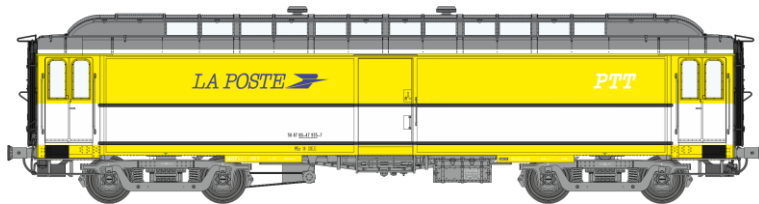

Catalogue Voitures POSTALE 16 m Série 1

Réf. VB-045 – Voiture POSTALE OCEM 16 m Ambulant Ep.III A
V003-A-01 PAmYi rouge foncé, toit gris clair, Bogie Y2 N° 42909

Réf. VB-046 – Voiture POSTALE OCEM 16 m Ambulant Ep.III B
V003-A-02 PAZ brun PTT, toit gris, Bogie Y2 N° 45910

Réf. VB-047 – Voiture POSTALE OCEM 16 m Ambulant Ep.IV
V003-B-01 PAZ jaune et bande blanche, toit gris, Bogie Y2 N° 50 87 00-37 902-9

Réf. VB-048 – Voiture POSTALE OCEM 16 m Allège Ep.IV
V003-E-01 PEZ jaune et bande blanche, toit gris, Bogie Y2 N° 50 87 00-37 931-8

Réf. VB-049 – Voiture POSTALE OCEM 16 m Ambulant Ep.II - EST
V003-F-01 PAmYi rouge foncé, toit gris clair, Bogie Y2 N° 41907 EST

Réf. VB-050 – Voiture POSTALE OCEM 16 m Ambulant Ep.II - ETAT
V003-F-02 PAmYi rouge foncé, toit gris clair, Bogie Y2 N° 42915 ETAT

Réf. VB-051 – Voiture POSTALE OCEM 16 m Ambulant Ep.II - MIDI
V003-F-03 PAmYi rouge foncé, toit gris clair, Bogie Y2 N° 43905 MIDI

Réf. VB-052 – Voiture POSTALE OCEM 16 m Ambulant Ep.II - NORD
V003-F-04 PAyi rouge foncé, toit gris clair, Bogie Y2 N° 44903 NORD