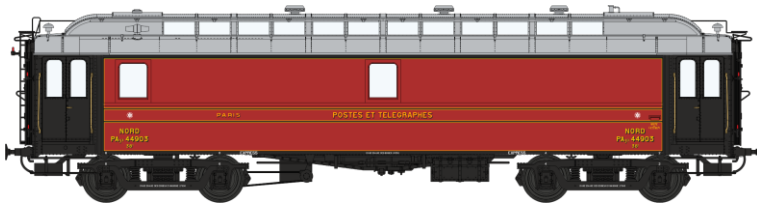

Catalogue Voitures POSTALE 16 m Série 1

Réf. VB-045 – Voiture POSTALE OCEM 16 m Ambulant Ep.III A
V003-A-01 PAmYi rouge foncé, toit gris clair, Bogie Y2 N° 42909

Réf. VB-046 – Voiture POSTALE OCEM 16 m Ambulant Ep.III B
V003-A-02 PAZ brun PTT, toit gris, Bogie Y2 N° 45910

Réf. VB-047 – Voiture POSTALE OCEM 16 m Ambulant Ep.IV
V003-B-01 PAZ jaune et bande blanche, toit gris, Bogie Y2 N° 50 87 00-37 902-9

Réf. VB-048 – Voiture POSTALE OCEM 16 m Allège Ep.IV
V003-E-01 PEZ jaune et bande blanche, toit gris, Bogie Y2 N° 50 87 00-37 931-8

Réf. VB-049 – Voiture POSTALE OCEM 16 m Ambulant Ep.II - EST
V003-F-01 PAmYi rouge foncé, toit gris clair, Bogie Y2 N° 41907 EST

Réf. VB-050 – Voiture POSTALE OCEM 16 m Ambulant Ep.II - ETAT
V003-F-02 PAmYi rouge foncé, toit gris clair, Bogie Y2 N° 42915 ETAT

Réf. VB-051 – Voiture POSTALE OCEM 16 m Ambulant Ep.II - MIDI
V003-F-03 PAmYi rouge foncé, toit gris clair, Bogie Y2 N° 43905 MIDI

Réf. VB-052 – Voiture POSTALE OCEM 16 m Ambulant Ep.II - NORD
V003-F-04 PAyi rouge foncé, toit gris clair, Bogie Y2 N° 44903 NORD