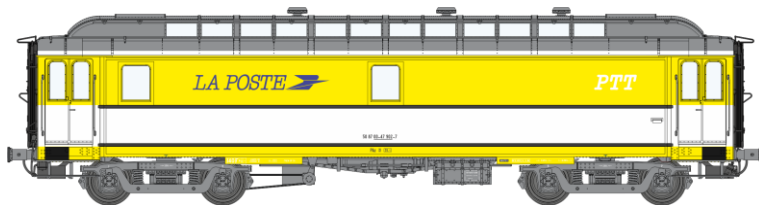

Catalogue Voitures POSTALE 16 m Série 1

Réf. VB-045 – Voiture POSTALE OCEM 16 m Ambulant Ep.III A
V003-A-01 PAmYi rouge foncé, toit gris clair, Bogie Y2 N° 42909

Réf. VB-046 – Voiture POSTALE OCEM 16 m Ambulant Ep.III B
V003-A-02 PAZ brun PTT, toit gris, Bogie Y2 N° 45910

Réf. VB-047 – Voiture POSTALE OCEM 16 m Ambulant Ep.IV
V003-B-01 PAZ jaune et bande blanche, toit gris, Bogie Y2 N° 50 87 00-37 902-9

Réf. VB-048 – Voiture POSTALE OCEM 16 m Allège Ep.IV
V003-E-01 PEZ jaune et bande blanche, toit gris, Bogie Y2 N° 50 87 00-37 931-8

Réf. VB-049 – Voiture POSTALE OCEM 16 m Ambulant Ep.II - EST
V003-F-01 PAmYi rouge foncé, toit gris clair, Bogie Y2 N° 41907 EST

Réf. VB-050 – Voiture POSTALE OCEM 16 m Ambulant Ep.II - ETAT
V003-F-02 PAmYi rouge foncé, toit gris clair, Bogie Y2 N° 42915 ETAT

Réf. VB-051 – Voiture POSTALE OCEM 16 m Ambulant Ep.II - MIDI
V003-F-03 PAmYi rouge foncé, toit gris clair, Bogie Y2 N° 43905 MIDI

Réf. VB-052 – Voiture POSTALE OCEM 16 m Ambulant Ep.II - NORD
V003-F-04 PAyi rouge foncé, toit gris clair, Bogie Y2 N° 44903 NORD