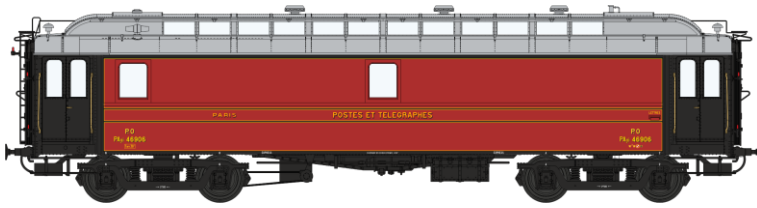

Réf. VB-054 – Voiture POSTALE OCEM 16 m Ambulant Ep.II - PO
V003-F-06 PAyi rouge foncé, toit gris clair, Bogie Y2 N° 46906 PO