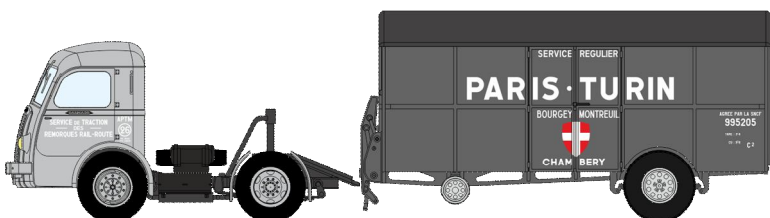

Catalogue Panhard et Remorques UFR – Série 1

CB-001 Panhard Movic "APT" Gris - remorque UFR "Paris Turin"
 Réf.G005-A-01 - Réf.F001-A-05

CB-002 Panhard Movic "APT" Gris - remorque UFR "STEF"
 Réf.G005-A-01 - Réf.F002-A-04

CB-005 Panhard Movic "SCETA" bleu - remorque UFR "LOTIERIE NATIONALE"
 Réf.G005-F-01 - Réf.F005-C-02

CB-006 Panhard Movic "APTM" bleu - remorque UFR "SOBOTRAF"
 Réf.G005-F-01 - Réf.F001-C-04

CB-007 Panhard Movic "PAVESI" bleu foncé - remorque UFR "Pavesi" bicolore
 Réf.G005-F-02 - Réf.F001-B-04