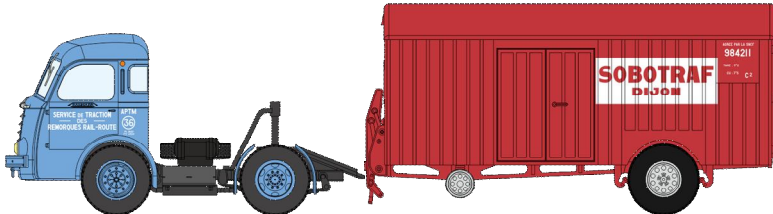

Catalogue Panhard et Remorques UFR – Série 1

CB-001 Panhard Movic "APT" Gris - remorque UFR "Paris Turin"
 Réf.G005-A-01 - Réf.F001-A-05

CB-002 Panhard Movic "APT" Gris - remorque UFR "STEF"
 Réf.G005-A-01 - Réf.F002-A-04

CB-003 Panhard Movic "APT" Gris - remorque UFR "Rien ne remplace le beurre"
 Réf.G005-A-01 - Réf.F002-A-05

CB- 004 Panhard Movic "PAVESI" bleu clair - remorque UFR "Pavesi" bleue
 Réf.G005-A-02 - Réf.F001-B-06

CB-005 Panhard Movic "SCETA" bleu - remorque UFR "LOTIERIE NATIONALE"
 Réf.G005-F-01 - Réf.F005-C-02

CB-006 Panhard Movic "APTM" bleu - remorque UFR "SOBOTRAF"
 Réf.G005-F-01 - Réf.F001-C-04

CB-007 Panhard Movic "PAVESI" bleu foncé - remorque UFR "Pavesi" bicolore
 Réf.G005-F-02 - Réf.F001-B-04