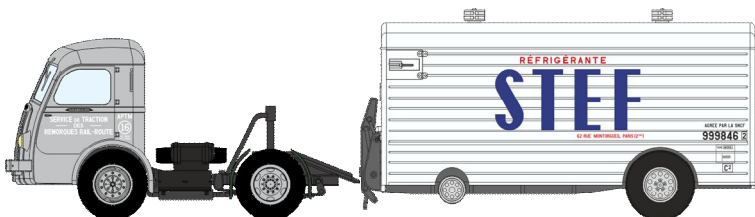

Catalogue Panhard et Remorques UFR – Série 1

CB-001 Panhard Movic "APT" Gris - remorque UFR "Paris Turin"
 Réf.G005-A-01 - Réf.F001-A-05

CB-002 Panhard Movic "APT" Gris - remorque UFR "STEF"
 Réf.G005-A-01 - Réf.F002-A-04