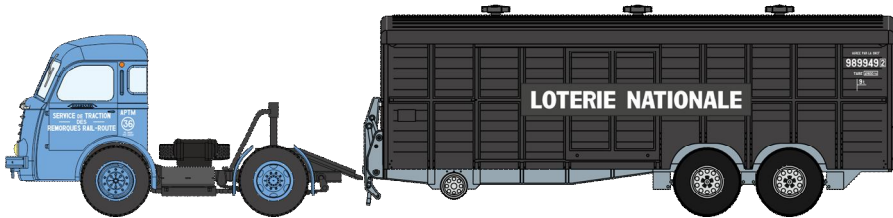

Catalogue Panhard et Remorques UFR – Série 1

CB-001 Panhard Movic "APT" Gris - remorque UFR "Paris Turin"
 Réf.G005-A-01 - Réf.F001-A-05

CB-002 Panhard Movic "APT" Gris - remorque UFR "STEF"
 Réf.G005-A-01 - Réf.F002-A-04

CB-003 Panhard Movic "APT" Gris - remorque UFR "Rien ne remplace le beurre"
 Réf.G005-A-01 - Réf.F002-A-05

CB- 004 Panhard Movic "PAVESI" bleu clair - remorque UFR "Pavesi" bleue
 Réf.G005-A-02 - Réf.F001-B-06

CB-005 Panhard Movic "SCETA" bleu - remorque UFR "LOTIERIE NATIONALE"
 Réf.G005-F-01 - Réf.F005-C-02

CB-006 Panhard Movic "APTM" bleu - remorque UFR "SOBOTRAF"
 Réf.G005-F-01 - Réf.F001-C-04

CB-007 Panhard Movic "PAVESI" bleu foncé - remorque UFR "Pavesi" bicolore
 Réf.G005-F-02 - Réf.F001-B-04