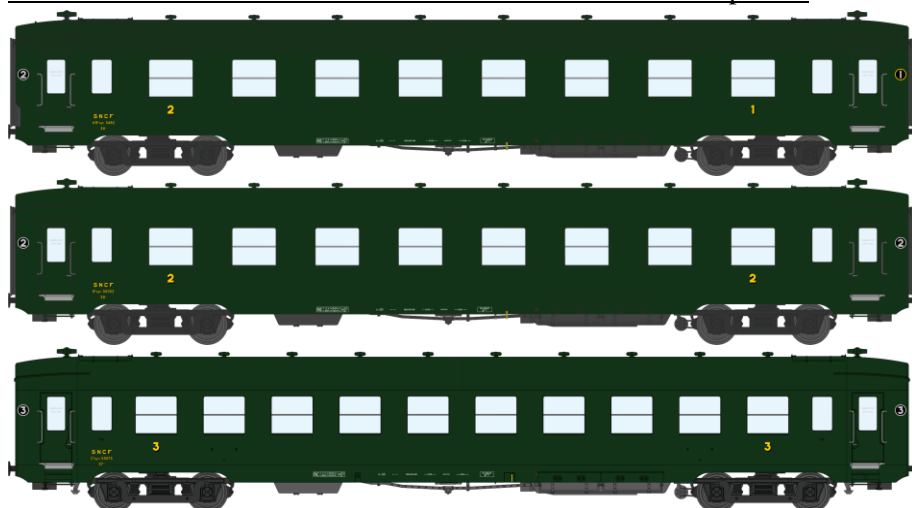

### Réf. VB-055 - COFFERT 3 VOITURES DEV AO Courtes Ep.IV-V Vert - Gris béton Cartouche Corail

- V007-F-01 N° 50 87 28-40 008-8 B8 ex-A8 U50 Vert Garrigue 302
- V007-F-02 N° 50 87 28-40 023-7 B8 ex-A8 U50 Vert Garrigue 302
- V007-F-03 N° 50 87 28-30 109-6 B8 ex-A8 U50 Vert Garrigue 302 & Gris béton

### Réf. VB-056 – VOITURE DEV AO Courte Ep.IV-V Vert - Gris béton Cartouche Corail

- V007-F-04 N° 50 87 28-30 111-2 B8 ex-A8 U50 Vert Garrigue 302 & Gris béton

### Réf. VB-057 - COFFERT 3 VOITURES DEV AO Courtes Ep.IV Vert Logo jaune encadré

- V007-J-05 N° 51 87 18-40 451-1 A8 U50 Vert Celtique 301
- V007-J-06 N° 51 87 18-47 509-0 A8 U50 Vert Celtique 301
- V007-G-08 N° 51 87 20-57 680-1 B10 U50 Vert Celtique 301

### Réf. VB-058 – VOITURE DEV AO Courte Ep.IV Vert Logo jaune encadré

- V007-J-01 N° 51 87 18-87 507-4 A8 U50 Vert Celtique 301

Réf. VB-059 - COFFERT 3 VOITURES DEV AO Courtes Ep.III A

V007-A-01 N° 5482 A3B5 myfi U50 Vert 306, châssis noir  
V007-B-01 N° 50052 B8 myfi U50 Vert 306, châssis noir  
V007-C-01 N° 53075 C10 myfi U50 Vert 306, châssis noir