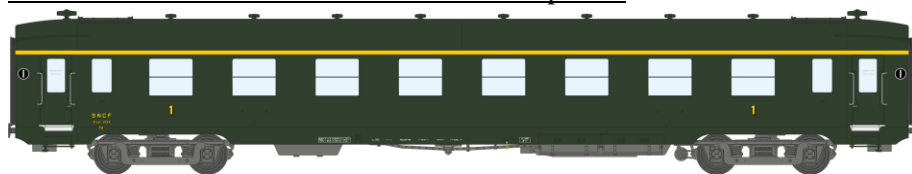

Réf. VB-060 – VOITURE DEV AO Courte Ep.III A

V007-C-02 N° 43109 C10 myfi U50 Vert 306, châssis noir

Réf. VB-061 – VOITURE DEV AO Courte Ep.III B

V007-J-02 N° 1124 A8 myfi U50 Vert 306, châssis noir

Réf. VB-062 – VOITURE DEV AO Courte Ep.III B