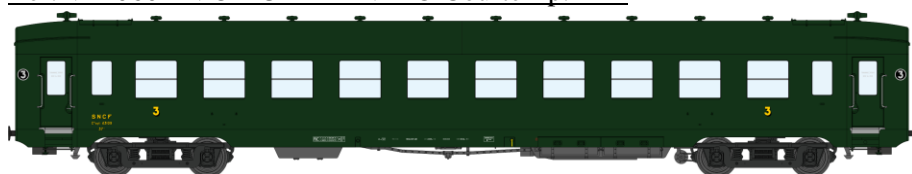

Réf. VB-060 – VOITURE DEV AO Courte Ep.III A

V007-C-02 N° 43109 C10 myfi U50 Vert 306, châssis noir