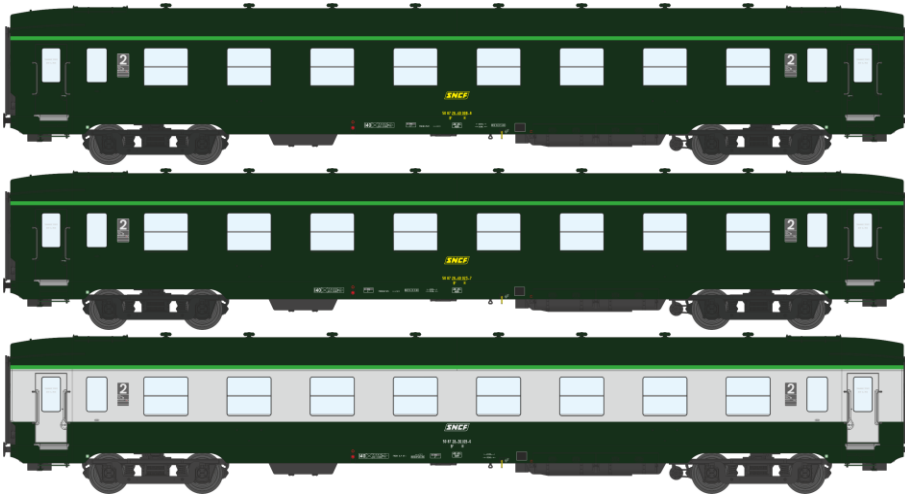

## CATALOGUE VOITURES DEV AO Courtes - Série 2

### Réf. VB-055 - COFFERT 3 VOITURES DEV AO Courtes Ep.IV-V Vert - Gris béton Cartouche Corail

- V007-F-01 N° 50 87 28-40 008-8 B8 ex-A8 U50 Vert Garrigue 302
- V007-F-02 N° 50 87 28-40 023-7 B8 ex-A8 U50 Vert Garrigue 302
- V007-F-03 N° 50 87 28-30 109-6 B8 ex-A8 U50 Vert Garrigue 302 & Gris béton

### Réf. VB-056 – VOITURE DEV AO Courte Ep.IV-V Vert - Gris béton Cartouche Corail

- V007-F-04 N° 50 87 28-30 111-2 B8 ex-A8 U50 Vert Garrigue 302 & Gris béton