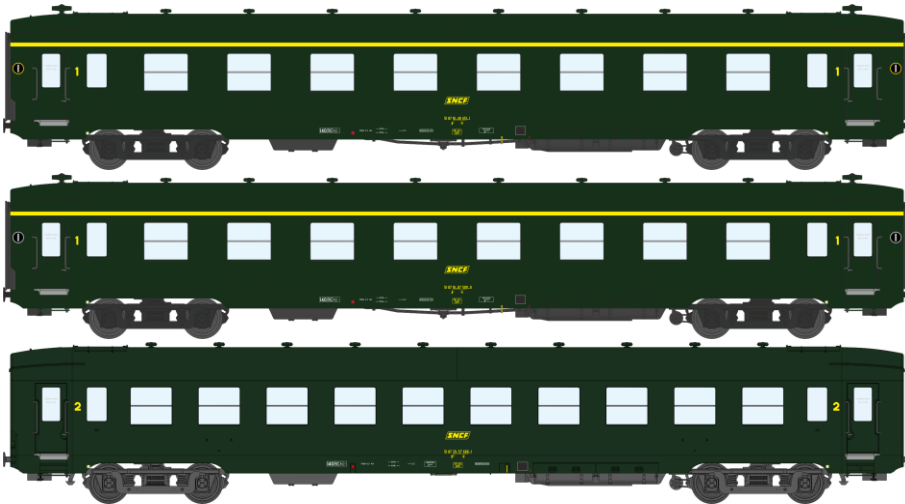

### Réf. VB-055 - COFFERT 3 VOITURES DEV AO Courtes Ep.IV-V Vert - Gris béton Cartouche Corail

- V007-F-01 N° 50 87 28-40 008-8 B8 ex-A8 U50 Vert Garrigue 302
- V007-F-02 N° 50 87 28-40 023-7 B8 ex-A8 U50 Vert Garrigue 302
- V007-F-03 N° 50 87 28-30 109-6 B8 ex-A8 U50 Vert Garrigue 302 & Gris béton

### Réf. VB-056 – VOITURE DEV AO Courte Ep.IV-V Vert - Gris béton Cartouche Corail

- V007-F-04 N° 50 87 28-30 111-2 B8 ex-A8 U50 Vert Garrigue 302 & Gris béton

### Réf. VB-057 - COFFERT 3 VOITURES DEV AO Courtes Ep.IV Vert Logo jaune encadré

- V007-J-05 N° 51 87 18-40 451-1 A8 U50 Vert Celtique 301
- V007-J-06 N° 51 87 18-47 509-0 A8 U50 Vert Celtique 301
- V007-G-08 N° 51 87 20-57 680-1 B10 U50 Vert Celtique 301