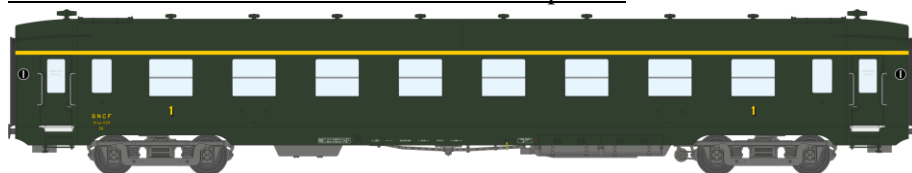

Réf. VB-061 – VOITURE DEV AO Courte Ep.III B

V007-J-02 N° 1124 A8 myfi U50 Vert 306, châssis noir