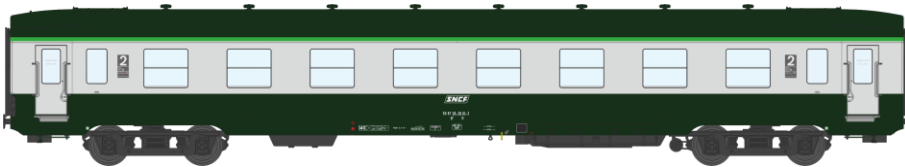

## CATALOGUE VOITURES DEV AO Courtes - Série 2

### Réf. VB-055 - COFFERT 3 VOITURES DEV AO Courtes Ep.IV-V Vert - Gris béton Cartouche Corail

- V007-F-01 N° 50 87 28-40 008-8 B8 ex-A8 U50 Vert Garrigue 302
- V007-F-02 N° 50 87 28-40 023-7 B8 ex-A8 U50 Vert Garrigue 302
- V007-F-03 N° 50 87 28-30 109-6 B8 ex-A8 U50 Vert Garrigue 302 & Gris béton

### Réf. VB-056 – VOITURE DEV AO Courte Ep.IV-V Vert - Gris béton Cartouche Corail

- V007-F-04 N° 50 87 28-30 111-2 B8 ex-A8 U50 Vert Garrigue 302 & Gris béton