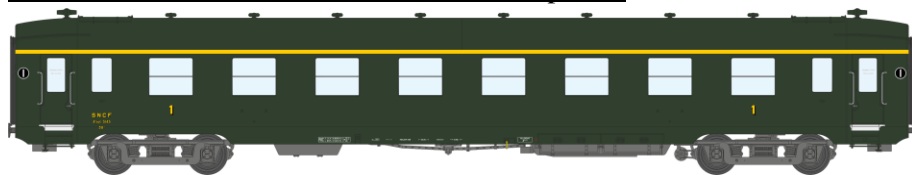

Réf. VB-063 – VOITURE DEV AO Courte Ep.III B

V007-J-04 N° 5145 A8 myfi U50 Vert 306, châssis noir