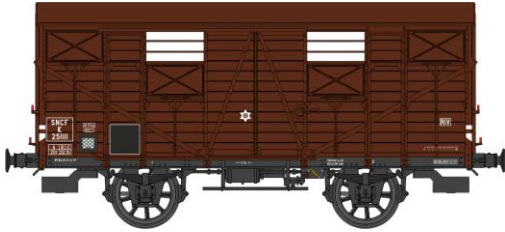

Réf. WB-254 - Wagon COUVERT OCEM 19 Ep.III B
W-024-B-02 Couvert, freiné, boîtes d'essieux UA1, roues à rayons, volets ouverts N°K 251 111