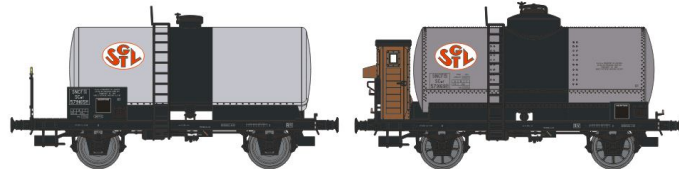

Catalogue Citerne OCEM – Série 1 – Livraison Octobre 2010

Réf. WB-028 - SET de 2 Wagons Citerne Ep.III

Octobre 2010

W-006-B-01 – Citerne rivetée, boîtes d'essieux à coussinets, freiné, 'ALGECO'
W-006-F-01 – Citerne rivetée, boîtes d'essieux à coussinets, plateforme serre-freins, 'ALGECO-AZUR'

Réf. WB-029 - SET de 2 Wagons Citerne Ep.III

Octobre 2010

W-007-F-01 - Citerne soudée, boîtes d'essieux à coussinets, plateforme serre-freins 'SGTL'
W-006-E-04 - Citerne rivetée, boîtes d'essieux à coussinets, guérite serre-freins, 'SGTL'