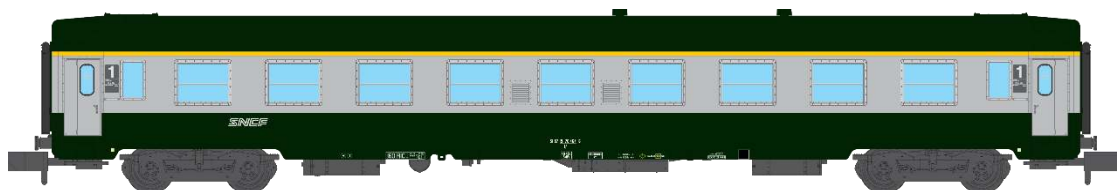

Catalogue Voitures UIC

Série 4

Echelle N

Réf. NW-171 - COFFRET 2 VOITURES UIC B10 Vertes / Gris béton Logo Nouille Ep.V

Réf. NW-172 - COFFRET 2 VOITURES UIC B10 et A9 Vertes / Gris béton Logo Nouille Ep.V

Réf. NW-173 – VOITURE UIC A9 Verte / Gris béton Logo Nouille Ep.V

Réf. NW-174 – VOITURE UIC B5D Verte / Gris béton Logo Nouille Ep.V

Réf. NW-175 - COFFRET 2 VOITURES UIC B10 Vertes / Gris béton Logo Casquette Ep.V

Réf. NW-176 - COFFRET 2 VOITURES UIC B10 et A9 Vertes / Gris béton Logo Casquette Ep.V

Réf. NW-177 – VOITURE UIC A9 Verte / Gris béton Logo Casquette Ep.V

Réf. NW-178 - VOITURE UIC B5D Verte / Gris béton Logo Casquette Ep.V