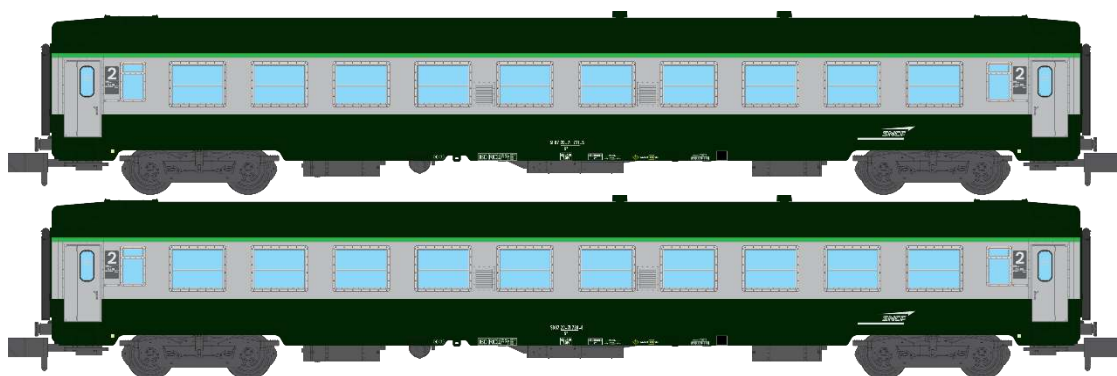

Catalogue Voitures UIC

Série 4

Echelle N

Réf. NW-171 - COFFRET 2 VOITURES UIC B10 Vertes / Gris béton Logo Nouille Ep.V

Réf. NW-172 - COFFRET 2 VOITURES UIC B10 et A9 Vertes / Gris béton Logo Nouille Ep.V

Réf. NW-173 – VOITURE UIC A9 Verte / Gris béton Logo Nouille Ep.V

Réf. NW-174 – VOITURE UIC B5D Verte / Gris béton Logo Nouille Ep.V

Réf. NW-175 - COFFRET 2 VOITURES UIC B10 Vertes / Gris béton Logo Casquette Ep.V

Réf. NW-176 - COFFRET 2 VOITURES UIC B10 et A9 Vertes / Gris béton Logo Casquette Ep.V

Réf. NW-177 – VOITURE UIC A9 Verte / Gris béton Logo Casquette Ep.V

Réf. NW-178 - VOITURE UIC B5D Verte / Gris béton Logo Casquette Ep.V