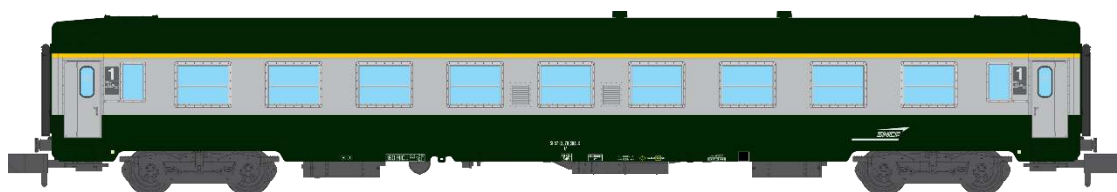

Catalogue Voitures UIC

Série 4

Echelle N

Réf. NW-171 - COFFRET 2 VOITURES UIC B10 Vertes / Gris béton Logo Nouille Ep.V

Réf. NW-172 - COFFRET 2 VOITURES UIC B10 et A9 Vertes / Gris béton Logo Nouille Ep.V

Réf. NW-173 – VOITURE UIC A9 Verte / Gris béton Logo Nouille Ep.V

Réf. NW-174 – VOITURE UIC B5D Verte / Gris béton Logo Nouille Ep.V

Réf. NW-175 - COFFRET 2 VOITURES UIC B10 Vertes / Gris béton Logo Casquette Ep.V

Réf. NW-176 - COFFRET 2 VOITURES UIC B10 et A9 Vertes / Gris béton Logo Casquette Ep.V

Réf. NW-177 – VOITURE UIC A9 Verte / Gris béton Logo Casquette Ep.V

Réf. NW-178 - VOITURE UIC B5D Verte / Gris béton Logo Casquette Ep.V