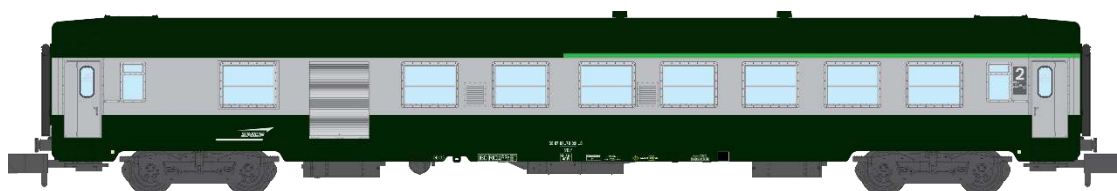

Catalogue Voitures UIC

Série 4

Echelle N

Réf. NW-171 - COFFRET 2 VOITURES UIC B10 Vertes / Gris béton Logo Nouille Ep.V

Réf. NW-172 - COFFRET 2 VOITURES UIC B10 et A9 Vertes / Gris béton Logo Nouille Ep.V

Réf. NW-173 – VOITURE UIC A9 Verte / Gris béton Logo Nouille Ep.V

Réf. NW-174 – VOITURE UIC B5D Verte / Gris béton Logo Nouille Ep.V

Réf. NW-175 - COFFRET 2 VOITURES UIC B10 Vertes / Gris béton Logo Casquette Ep.V

Réf. NW-176 - COFFRET 2 VOITURES UIC B10 et A9 Vertes / Gris béton Logo Casquette Ep.V

Réf. NW-177 – VOITURE UIC A9 Verte / Gris béton Logo Casquette Ep.V

Réf. NW-178 - VOITURE UIC B5D Verte / Gris béton Logo Casquette Ep.V