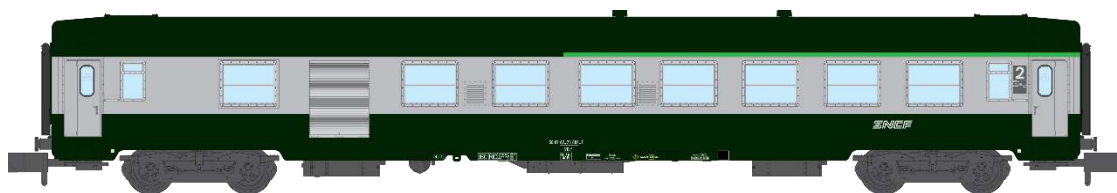

Catalogue Voitures UIC

Série 4

Echelle N

Réf. NW-171 - COFFRET 2 VOITURES UIC B10 Vertes / Gris béton Logo Nouille Ep.V

Réf. NW-172 - COFFRET 2 VOITURES UIC B10 et A9 Vertes / Gris béton Logo Nouille Ep.V

Réf. NW-173 – VOITURE UIC A9 Verte / Gris béton Logo Nouille Ep.V

Réf. NW-174 – VOITURE UIC B5D Verte / Gris béton Logo Nouille Ep.V

Réf. NW-175 - COFFRET 2 VOITURES UIC B10 Vertes / Gris béton Logo Casquette Ep.V

Réf. NW-176 - COFFRET 2 VOITURES UIC B10 et A9 Vertes / Gris béton Logo Casquette Ep.V

Réf. NW-177 – VOITURE UIC A9 Verte / Gris béton Logo Casquette Ep.V

Réf. NW-178 - VOITURE UIC B5D Verte / Gris béton Logo Casquette Ep.V