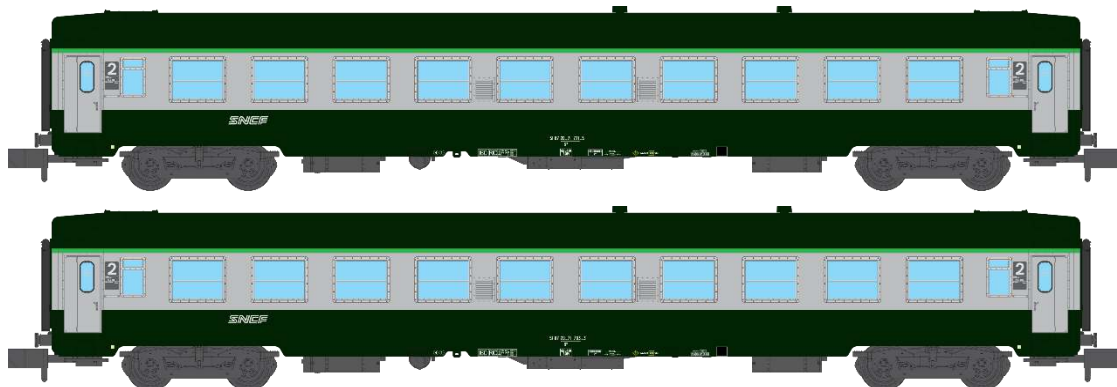

Catalogue Voitures UIC

Série 4

Echelle N

Réf. NW-171 - COFFRET 2 VOITURES UIC B10 Vertes / Gris béton Logo Nouille Ep.V

Réf. NW-172 - COFFRET 2 VOITURES UIC B10 et A9 Vertes / Gris béton Logo Nouille Ep.V

Réf. NW-173 – VOITURE UIC A9 Verte / Gris béton Logo Nouille Ep.V

Réf. NW-174 – VOITURE UIC B5D Verte / Gris béton Logo Nouille Ep.V

Réf. NW-175 - COFFRET 2 VOITURES UIC B10 Vertes / Gris béton Logo Casquette Ep.V

Réf. NW-176 - COFFRET 2 VOITURES UIC B10 et A9 Vertes / Gris béton Logo Casquette Ep.V

Réf. NW-177 – VOITURE UIC A9 Verte / Gris béton Logo Casquette Ep.V

Réf. NW-178 - VOITURE UIC B5D Verte / Gris béton Logo Casquette Ep.V