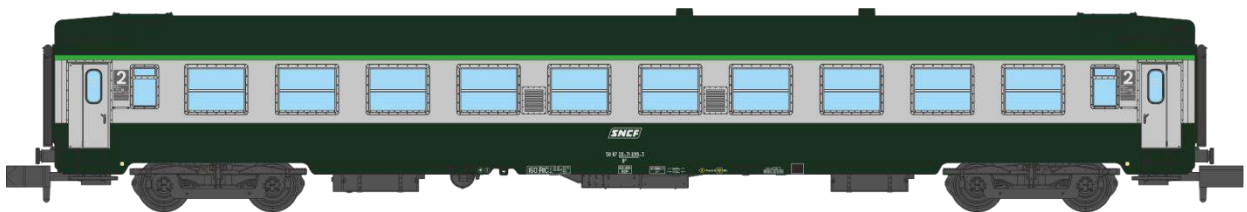

Catalogue voitures UIC

Série 2

Echelle N

Réf. NW-144 - COFFRET 2 VOITURES B10 Vert/Gris Logo blanc cartouche Corail Ep.V

Réf. NW-145 – VOITURE UIC B10 Vert/Gris Logo blanc cartouche Corail Ep.V

Réf. NW-146 – VOITURE VOITURE UIC B10 Vert/Gris Logo blanc cartouche Corail Ep.V

Réf. NW-147 – VOITURE VOITURE UIC A9 Vert/Gris Logo blanc cartouche Corail Ep.V

Réf. NW-148 - COFFRET 2 VOITURES UIC A9 et B5D Vert/Gris Logo blanc cartouche Corail Ep.V

Réf. NW-149 – VOITURE UIC B5D Vert/Gris Logo blanc cartouche Corail Ep.V

Réf. NW-150 - COFFRET 2 VOITURES UIC B10 et B5D Vert/ALU Livrée 160 Logo jaune encadré Ep.IV

Réf. NW-151 – VOITURE UIC B5D Vert/ALU Livrée 160 Logo jaune encadré Ep.IV

Réf. NW-152 - VOITURE UIC A9 Vert/ALU Livrée 160 Logo jaune encadré Ep.IV