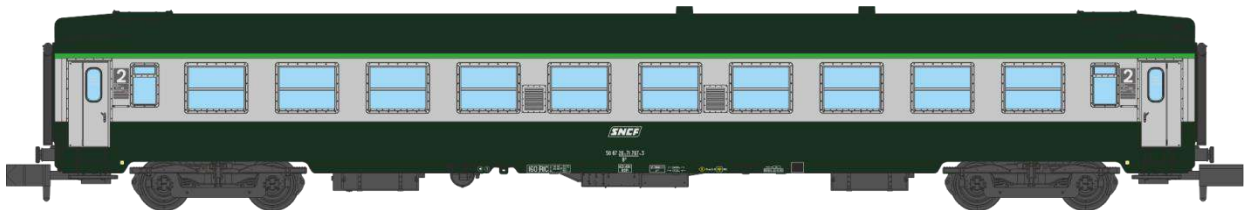

Catalogue voitures UIC

Série 2

Echelle N

Réf. NW-144 - COFFRET 2 VOITURES B10 Vert/Gris Logo blanc cartouche Corail Ep.V

Réf. NW-145 – VOITURE UIC B10 Vert/Gris Logo blanc cartouche Corail Ep.V

Réf. NW-146 – VOITURE VOITURE UIC B10 Vert/Gris Logo blanc cartouche Corail Ep.V

Réf. NW-147 – VOITURE VOITURE UIC A9 Vert/Gris Logo blanc cartouche Corail Ep.V

Réf. NW-148 - COFFRET 2 VOITURES UIC A9 et B5D Vert/Gris Logo blanc cartouche Corail Ep.V

Réf. NW-149 – VOITURE UIC B5D Vert/Gris Logo blanc cartouche Corail Ep.V