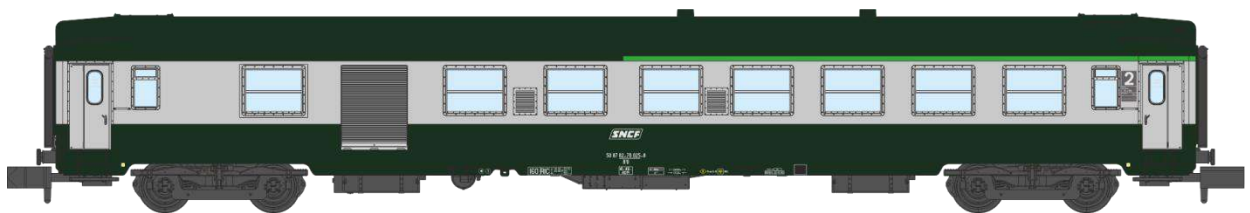

Catalogue voitures UIC

Série 2

Echelle N

Réf. NW-144 - COFFRET 2 VOITURES B10 Vert/Gris Logo blanc cartouche Corail Ep.V

Réf. NW-145 – VOITURE UIC B10 Vert/Gris Logo blanc cartouche Corail Ep.V

Réf. NW-146 – VOITURE VOITURE UIC B10 Vert/Gris Logo blanc cartouche Corail Ep.V

Réf. NW-147 – VOITURE VOITURE UIC A9 Vert/Gris Logo blanc cartouche Corail Ep.V

Réf. NW-148 - COFFRET 2 VOITURES UIC A9 et B5D Vert/Gris Logo blanc cartouche Corail Ep.V

Réf. NW-149 – VOITURE UIC B5D Vert/Gris Logo blanc cartouche Corail Ep.V

Réf. NW-150 - COFFRET 2 VOITURES UIC B10 et B5D Vert/ALU Livrée 160 Logo jaune encadré Ep.IV

Réf. NW-151 – VOITURE UIC B5D Vert/ALU Livrée 160 Logo jaune encadré Ep.IV

Réf. NW-152 - VOITURE UIC A9 Vert/ALU Livrée 160 Logo jaune encadré Ep.IV