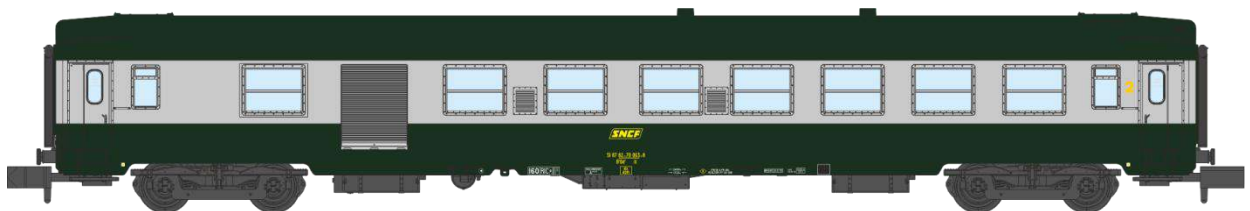

Catalogue voitures UIC

Série 2

Echelle N

Réf. NW-144 - COFFRET 2 VOITURES B10 Vert/Gris Logo blanc cartouche Corail Ep.V

Réf. NW-145 – VOITURE UIC B10 Vert/Gris Logo blanc cartouche Corail Ep.V

Réf. NW-146 – VOITURE VOITURE UIC B10 Vert/Gris Logo blanc cartouche Corail Ep.V

Réf. NW-147 – VOITURE VOITURE UIC A9 Vert/Gris Logo blanc cartouche Corail Ep.V

Réf. NW-148 - COFFRET 2 VOITURES UIC A9 et B5D Vert/Gris Logo blanc cartouche Corail Ep.V

Réf. NW-149 – VOITURE UIC B5D Vert/Gris Logo blanc cartouche Corail Ep.V

Réf. NW-150 - COFFRET 2 VOITURES UIC B10 et B5D Vert/ALU Livrée 160 Logo jaune encadré Ep.IV

Réf. NW-151 – VOITURE UIC B5D Vert/ALU Livrée 160 Logo jaune encadré Ep.IV

Réf. NW-152 - VOITURE UIC A9 Vert/ALU Livrée 160 Logo jaune encadré Ep.IV