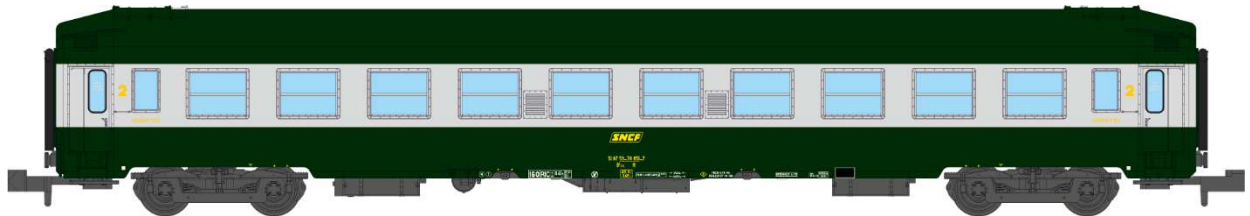

# Catalogue Voitures Couchettes UIC

Série 2

Echelle N

NW-211 - Coffret de 2 Voitures Couchettes UIC B9c9x toit haut, Vert celtique, Logo encadré jaune, Ep. IV

NW-212 - Voiture Couchettes UIC B9c9x toit haut, Vert celtique, Logo encadré jaune, Ep.IV

NW-213 - Coffret de 2 Voitures Couchettes UIC B9c9x toit haut, Livrée TEN, Logo "nouille", Ep. IV

NW-214 - Voiture Couchettes UIC B9c9x toit haut, Livrée TEN, Logo "nouille", Ep. IV

NW-215 - Coffret de 2 Voitures Couchettes UIC B9c9x toit haut, Livrée Wasteels, Bogies Y 16, Ep. IV

NW-216 - Voitures Couchettes UIC B9c9x toit haut, Livrée Wasteels, Bogies Y 16, Ep. IV

NW-217 - Coffret de 2 Voitures Couchettes UIC B9c9x toit haut, Livrée TEN, Logo encadré, Ep. IV

NW-218 - Voiture Couchettes UIC B9c9x toit haut, Livrée TEN, Logo encadré, Ep. IV

NW-219 - Voiture Couchettes UIC B9c9x toit haut, Livrée 160, Ep. IV

NW-220 - Voiture Couchettes UIC B9c9x toit haut, Livrée TEN, Logo "casquette", Ep. V