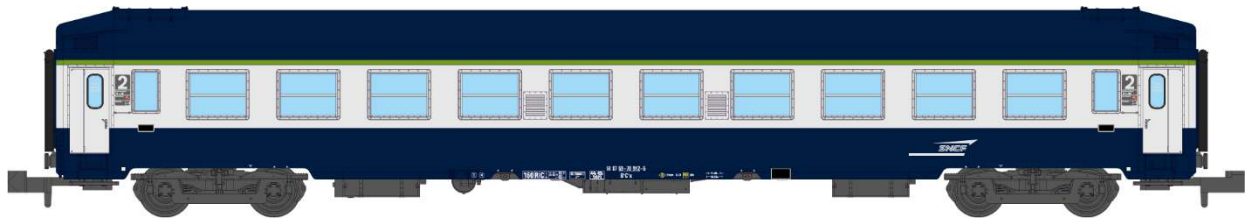

# Catalogue Voitures Couchettes UIC

Série 2

Echelle N

NW-211 - Coffret de 2 Voitures Couchettes UIC B9c9x toit haut, Vert celtique, Logo encadré jaune, Ep. IV

NW-212 - Voiture Couchettes UIC B9c9x toit haut, Vert celtique, Logo encadré jaune, Ep.IV

NW-213 - Coffret de 2 Voitures Couchettes UIC B9c9x toit haut, Livrée TEN, Logo "nouille", Ep. IV

NW-214 - Voiture Couchettes UIC B9c9x toit haut, Livrée TEN, Logo "nouille", Ep. IV

NW-215 - Coffret de 2 Voitures Couchettes UIC B9c9x toit haut, Livrée Wasteels, Bogies Y 16, Ep. IV

NW-216 - Voitures Couchettes UIC B9c9x toit haut, Livrée Wasteels, Bogies Y 16, Ep. IV

NW-217 - Coffret de 2 Voitures Couchettes UIC B9c9x toit haut, Livrée TEN, Logo encadré, Ep. IV

NW-218 - Voiture Couchettes UIC B9c9x toit haut, Livrée TEN, Logo encadré, Ep. IV

NW-219 - Voiture Couchettes UIC B9c9x toit haut, Livrée 160, Ep. IV

NW-220 - Voiture Couchettes UIC B9c9x toit haut, Livrée TEN, Logo "casquette", Ep. V