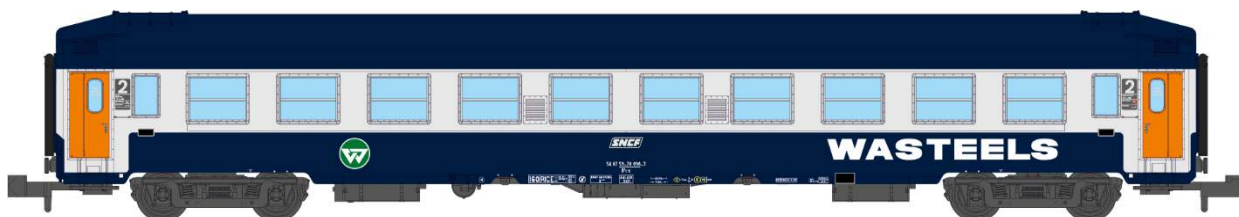

# Catalogue Voitures Couchettes UIC

Série 2

Echelle N

NW-211 - Coffret de 2 Voitures Couchettes UIC B9c9x toit haut, Vert celtique, Logo encadré jaune, Ep. IV

NW-212 - Voiture Couchettes UIC B9c9x toit haut, Vert celtique, Logo encadré jaune, Ep.IV

NW-213 - Coffret de 2 Voitures Couchettes UIC B9c9x toit haut, Livrée TEN, Logo "nouille", Ep. IV

NW-214 - Voiture Couchettes UIC B9c9x toit haut, Livrée TEN, Logo "nouille", Ep. IV

NW-215 - Coffret de 2 Voitures Couchettes UIC B9c9x toit haut, Livrée Wasteels, Bogies Y 16, Ep. IV

NW-216 - Voitures Couchettes UIC B9c9x toit haut, Livrée Wasteels, Bogies Y 16, Ep. IV

NW-217 - Coffret de 2 Voitures Couchettes UIC B9c9x toit haut, Livrée TEN, Logo encadré, Ep. IV

NW-218 - Voiture Couchettes UIC B9c9x toit haut, Livrée TEN, Logo encadré, Ep. IV

NW-219 - Voiture Couchettes UIC B9c9x toit haut, Livrée 160, Ep. IV

NW-220 - Voiture Couchettes UIC B9c9x toit haut, Livrée TEN, Logo "casquette", Ep. V