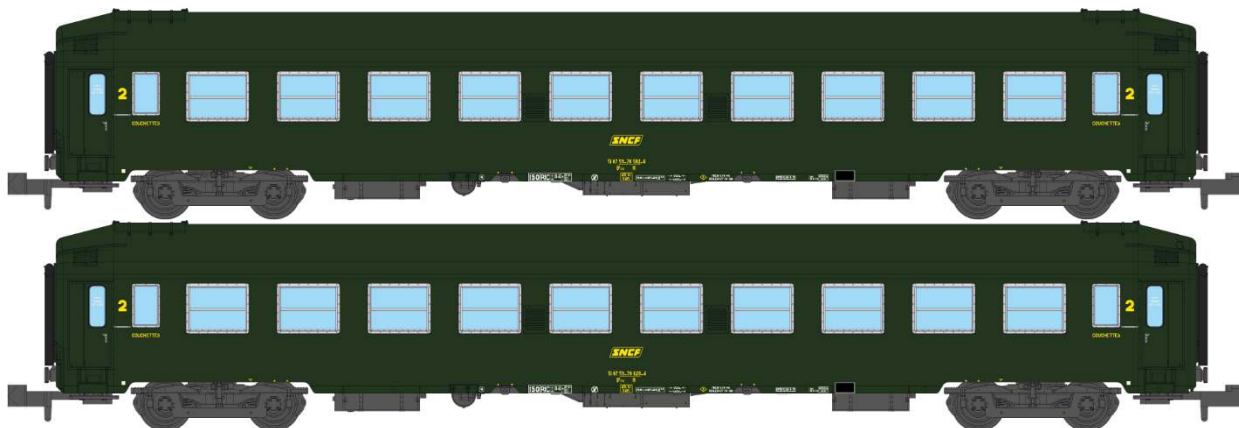

# Catalogue Voitures Couchettes UIC

Série 2

Echelle N

NW-211 - Coffret de 2 Voitures Couchettes UIC B9c9x toit haut, Vert celtique, Logo encadré jaune, Ep. IV

NW-212 - Voiture Couchettes UIC B9c9x toit haut, Vert celtique, Logo encadré jaune, Ep.IV

NW-213 - Coffret de 2 Voitures Couchettes UIC B9c9x toit haut, Livrée TEN, Logo "nouille", Ep. IV

NW-214 - Voiture Couchettes UIC B9c9x toit haut, Livrée TEN, Logo "nouille", Ep. IV

NW-215 - Coffret de 2 Voitures Couchettes UIC B9c9x toit haut, Livrée Wasteels, Bogies Y 16, Ep. IV

NW-216 - Voitures Couchettes UIC B9c9x toit haut, Livrée Wasteels, Bogies Y 16, Ep. IV

NW-217 - Coffret de 2 Voitures Couchettes UIC B9c9x toit haut, Livrée TEN, Logo encadré, Ep. IV

NW-218 - Voiture Couchettes UIC B9c9x toit haut, Livrée TEN, Logo encadré, Ep. IV

NW-219 - Voiture Couchettes UIC B9c9x toit haut, Livrée 160, Ep. IV

NW-220 - Voiture Couchettes UIC B9c9x toit haut, Livrée TEN, Logo "casquette", Ep. V