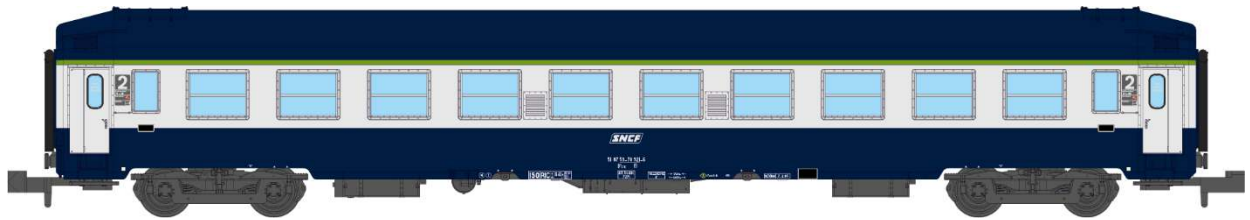

# Catalogue Voitures Couchettes UIC

Série 2

Echelle N

NW-211 - Coffret de 2 Voitures Couchettes UIC B9c9x toit haut, Vert celtique, Logo encadré jaune, Ep. IV

NW-212 - Voiture Couchettes UIC B9c9x toit haut, Vert celtique, Logo encadré jaune, Ep.IV

NW-213 - Coffret de 2 Voitures Couchettes UIC B9c9x toit haut, Livrée TEN, Logo "nouille", Ep. IV

NW-214 - Voiture Couchettes UIC B9c9x toit haut, Livrée TEN, Logo "nouille", Ep. IV

NW-215 - Coffret de 2 Voitures Couchettes UIC B9c9x toit haut, Livrée Wasteels, Bogies Y 16, Ep. IV

NW-216 - Voitures Couchettes UIC B9c9x toit haut, Livrée Wasteels, Bogies Y 16, Ep. IV

NW-217 - Coffret de 2 Voitures Couchettes UIC B9c9x toit haut, Livrée TEN, Logo encadré, Ep. IV

NW-218 - Voiture Couchettes UIC B9c9x toit haut, Livrée TEN, Logo encadré, Ep. IV

NW-219 - Voiture Couchettes UIC B9c9x toit haut, Livrée 160, Ep. IV

NW-220 - Voiture Couchettes UIC B9c9x toit haut, Livrée TEN, Logo "casquette", Ep. V