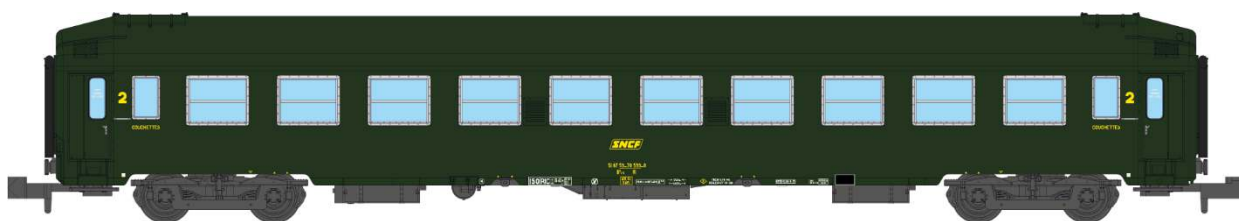

# Catalogue Voitures Couchettes UIC

Série 2

Echelle N

NW-211 - Coffret de 2 Voitures Couchettes UIC B9c9x toit haut, Vert celtique, Logo encadré jaune, Ep. IV

NW-212 - Voiture Couchettes UIC B9c9x toit haut, Vert celtique, Logo encadré jaune, Ep.IV

NW-213 - Coffret de 2 Voitures Couchettes UIC B9c9x toit haut, Livrée TEN, Logo "nouille", Ep. IV

NW-214 - Voiture Couchettes UIC B9c9x toit haut, Livrée TEN, Logo "nouille", Ep. IV

NW-215 - Coffret de 2 Voitures Couchettes UIC B9c9x toit haut, Livrée Wasteels, Bogies Y 16, Ep. IV

NW-216 - Voitures Couchettes UIC B9c9x toit haut, Livrée Wasteels, Bogies Y 16, Ep. IV

NW-217 - Coffret de 2 Voitures Couchettes UIC B9c9x toit haut, Livrée TEN, Logo encadré, Ep. IV

NW-218 - Voiture Couchettes UIC B9c9x toit haut, Livrée TEN, Logo encadré, Ep. IV

NW-219 - Voiture Couchettes UIC B9c9x toit haut, Livrée 160, Ep. IV

NW-220 - Voiture Couchettes UIC B9c9x toit haut, Livrée TEN, Logo "casquette", Ep. V