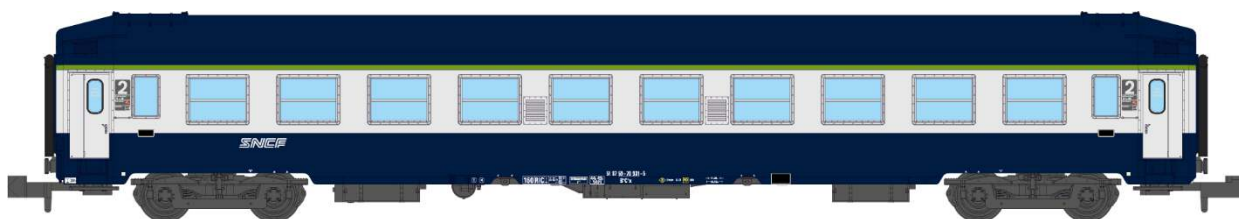

# Catalogue Voitures Couchettes UIC

Série 2

Echelle N

NW-211 - Coffret de 2 Voitures Couchettes UIC B9c9x toit haut, Vert celtique, Logo encadré jaune, Ep. IV

NW-212 - Voiture Couchettes UIC B9c9x toit haut, Vert celtique, Logo encadré jaune, Ep.IV

NW-213 - Coffret de 2 Voitures Couchettes UIC B9c9x toit haut, Livrée TEN, Logo "nouille", Ep. IV

NW-214 - Voiture Couchettes UIC B9c9x toit haut, Livrée TEN, Logo "nouille", Ep. IV

NW-215 - Coffret de 2 Voitures Couchettes UIC B9c9x toit haut, Livrée Wasteels, Bogies Y 16, Ep. IV

NW-216 - Voitures Couchettes UIC B9c9x toit haut, Livrée Wasteels, Bogies Y 16, Ep. IV

NW-217 - Coffret de 2 Voitures Couchettes UIC B9c9x toit haut, Livrée TEN, Logo encadré, Ep. IV

NW-218 - Voiture Couchettes UIC B9c9x toit haut, Livrée TEN, Logo encadré, Ep. IV

NW-219 - Voiture Couchettes UIC B9c9x toit haut, Livrée 160, Ep. IV

NW-220 - Voiture Couchettes UIC B9c9x toit haut, Livrée TEN, Logo "casquette", Ep. V