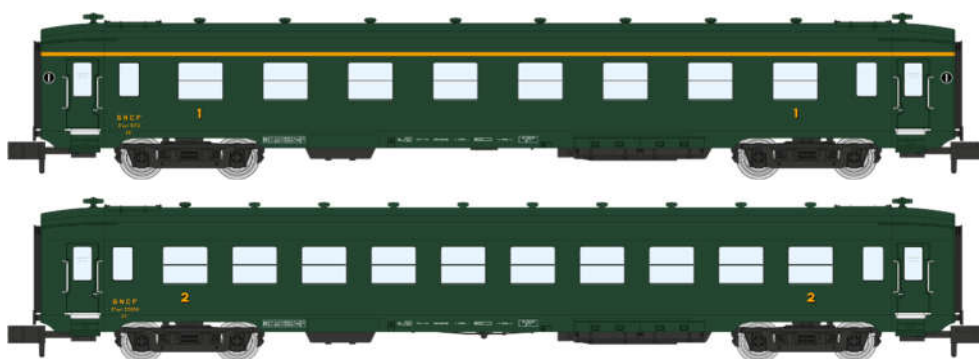

# Catalogue Voitures DEV AO Courtes

Série 4

Echelle N

Réf. NW-280 - VOITURE DEV AO Courte, A8 myfi N°5142,  
vert 306 Ep.III

Réf. NW-281 - VOITURE DEV AO Courte, B10 myfi N°53103,  
vert 306 Ep.III

Réf. NW-282 – SET 2 VOITURES DEV AO Courtes, A8 myfi N°5172 et B10 myfi N°53069,  
vert 306 Ep.III

Réf. NW-283 – SET 2 VOITURES DEV AO Courtes, B10 myfi N°53099 et B10 N°53118,  
Vert 306 Ep.III

Réf. NW-284 - VOITURE DEV AO Courte, B8 (ex A3B5) N°50 87 28-40 021-0,  
Vert 301, Logo Jaune encadré Ep.IV

Réf. NW-285 - VOITURE DEV AO Courte, A8 N°51 87 18-40 459-4, Vert 301,  
Logo Jaune encadré Ep.IV

Réf. NW- 286 - SET 2 VOITURES DEV AO Courtes, A8 N°51 87 18-40 572-4  
et B10 N°51 87 20-57 727-0, Vert 301, Logo Jaune encadré Ep.IV