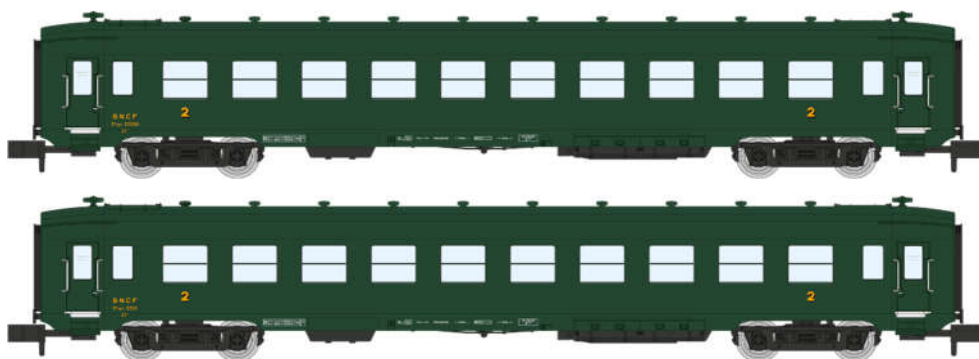

# Catalogue Voitures DEV AO Courtes

Série 4

Echelle N

Réf. NW-280 - VOITURE DEV AO Courte, A8 myfi N°5142,  
vert 306 Ep.III

Réf. NW-281 - VOITURE DEV AO Courte, B10 myfi N°53103,  
vert 306 Ep.III

Réf. NW-282 – SET 2 VOITURES DEV AO Courtes, A8 myfi N°5172 et B10 myfi N°53069,  
vert 306 Ep.III

Réf. NW-283 – SET 2 VOITURES DEV AO Courtes, B10 myfi N°53099 et B10 N°53118,  
Vert 306 Ep.III

Réf. NW-284 - VOITURE DEV AO Courte, B8 (ex A3B5) N°50 87 28-40 021-0,  
Vert 301, Logo Jaune encadré Ep.IV

Réf. NW-285 - VOITURE DEV AO Courte, A8 N°51 87 18-40 459-4, Vert 301,  
Logo Jaune encadré Ep.IV

Réf. NW- 286 - SET 2 VOITURES DEV AO Courtes, A8 N°51 87 18-40 572-4  
et B10 N°51 87 20-57 727-0, Vert 301, Logo Jaune encadré Ep.IV