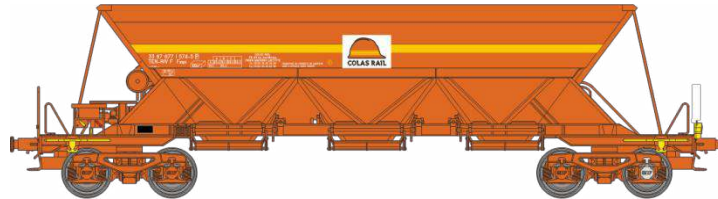

# Catalogue TREMIE EX T1

Série 3

Echelle N

NW-113 – TREMIE EX T1 Ep.V-VI « COLAS » avec lanterne fin de convoi (non fonctionnel)

NW-114 – TREMIE EX T1 Ep.V-VI « ECR » avec lanterne fin de convoi (non fonctionnel)

NW-115 – TREMIE EX T1 Ep.IV-V « SIMOTRA » logo ancien

NW-116 – TREMIE EX T1 Ep.IV « ARBEL-FER »

**NW-117 - COFFRET 3 WAGONS TREMIE EX T1 Ep.V-VI « COLAS »**

**NW-118 - COFFRET 3 WAGONS TREMIE EX T1 Ep.V-VI « ECR »**