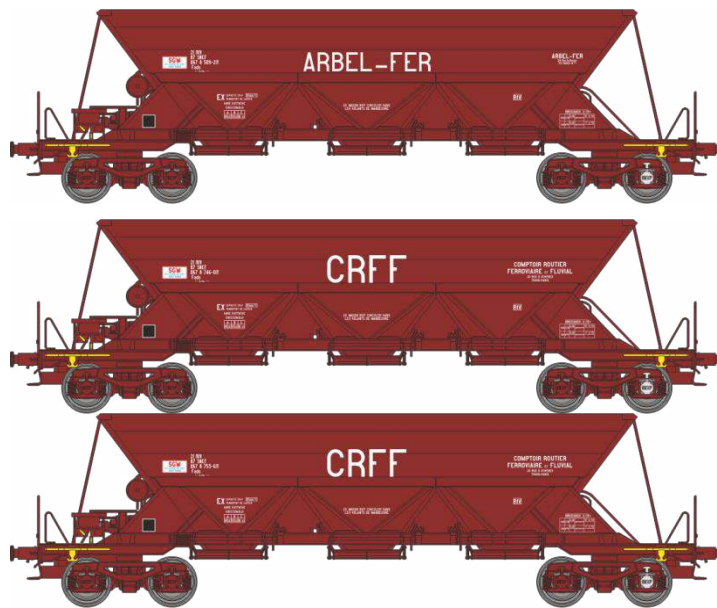

NW-120 - COFFRET 3 WAGONS TREMIE EX Ep.IV « ARBEL-FER / CRFF »