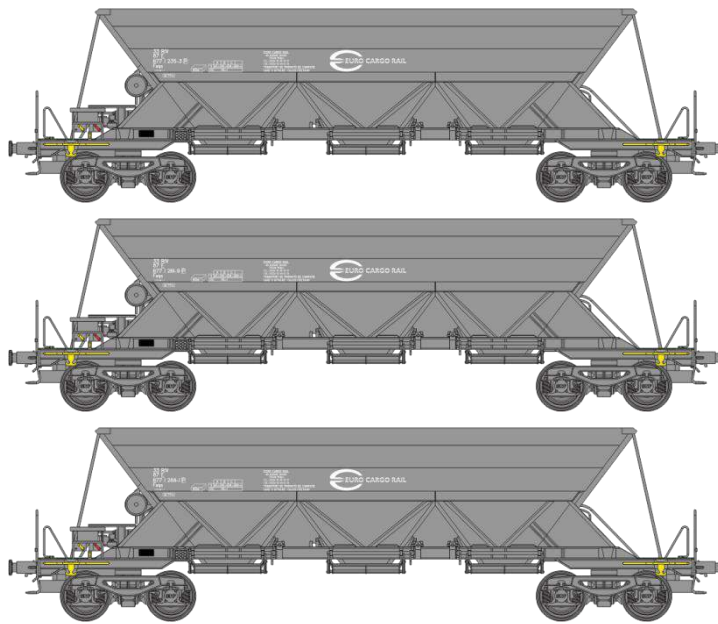

# Catalogue TREMIE EX T1

Série 3

Echelle N

NW-113 – TREMIE EX T1 Ep.V-VI « COLAS » avec lanterne fin de convoi (non fonctionnel)

NW-114 – TREMIE EX T1 Ep.V-VI « ECR » avec lanterne fin de convoi (non fonctionnel)

NW-115 – TREMIE EX T1 Ep.IV-V « SIMOTRA » logo ancien

NW-116 – TREMIE EX T1 Ep.IV « ARBEL-FER »

**NW-117 - COFFRET 3 WAGONS TREMIE EX T1 Ep.V-VI « COLAS »**

**NW-118 - COFFRET 3 WAGONS TREMIE EX T1 Ep.V-VI « ECR »**