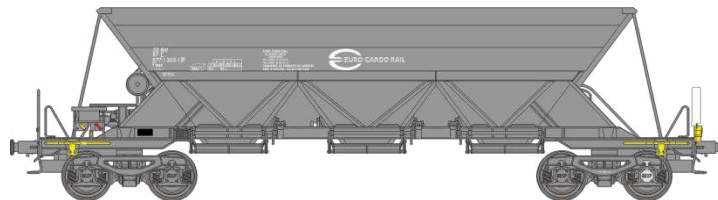

# Catalogue TREMIE EX T1

Série 3

Echelle N

NW-113 – TREMIE EX T1 Ep.V-VI « COLAS » avec lanterne fin de convoi (non fonctionnel)

NW-114 – TREMIE EX T1 Ep.V-VI « ECR » avec lanterne fin de convoi (non fonctionnel)

NW-115 – TREMIE EX T1 Ep.IV-V « SIMOTRA » logo ancien

NW-116 – TREMIE EX T1 Ep.IV « ARBEL-FER »

**NW-117 - COFFRET 3 WAGONS TREMIE EX T1 Ep.V-VI « COLAS »**

**NW-118 - COFFRET 3 WAGONS TREMIE EX T1 Ep.V-VI « ECR »**