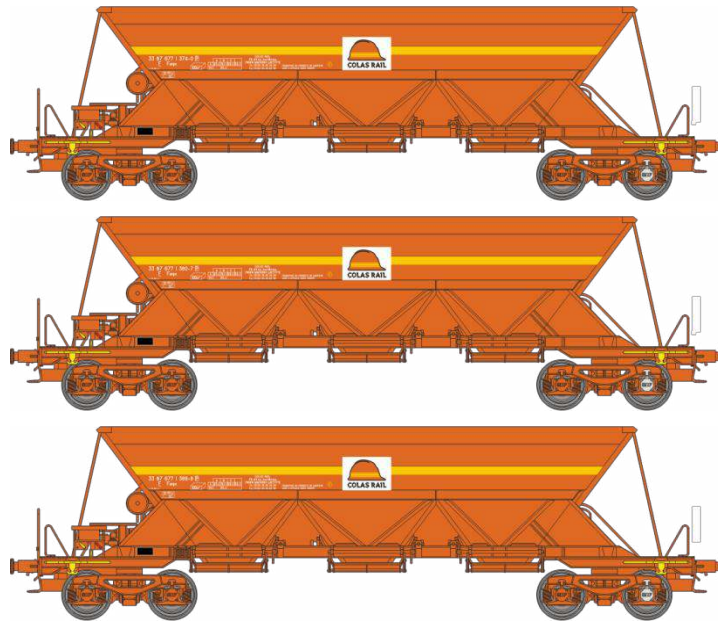

# Catalogue TREMIE EX T1

Série 3

Echelle N

NW-113 – TREMIE EX T1 Ep.V-VI « COLAS » avec lanterne fin de convoi (non fonctionnel)

NW-114 – TREMIE EX T1 Ep.V-VI « ECR » avec lanterne fin de convoi (non fonctionnel)

NW-115 – TREMIE EX T1 Ep.IV-V « SIMOTRA » logo ancien

NW-116 – TREMIE EX T1 Ep.IV « ARBEL-FER »

**NW-117 - COFFRET 3 WAGONS TREMIE EX T1 Ep.V-VI « COLAS »**

**NW-118 - COFFRET 3 WAGONS TREMIE EX T1 Ep.V-VI « ECR »**