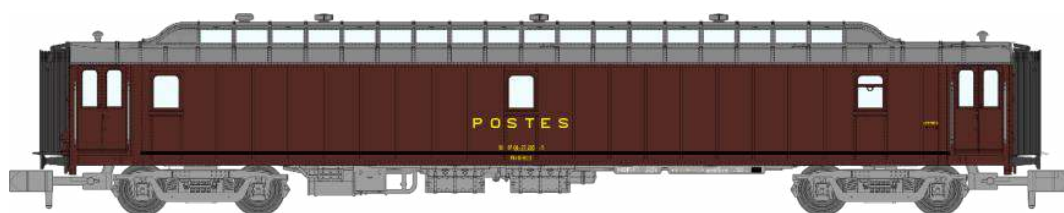

Catalogue voitures Postales 21m

Série 2

Echelle N

Réf. NW-121 - COFFRET 2 VOITURES POSTALES Ambulant et Allège brun PTT
Boudin UIC bogie Y24 21m Ep.IV

Réf. NW-122 - Voiture POSTALE Ambulant bogie Y2 brun PTT Boudin UIC 21m Ep.IV

Réf. NW-123 – Voiture POSTALE OCEM 21,6 m Ambulant toit gris bogie Y2 soufflet Ep.IV

Réf. NW-124 – Voiture POSTALE OCEM 21,6 m Allège toit gris bogie Y24 soufflet Ep.IV

Réf. NW-125 – Voiture POSTALE OCEM 21,6 m Ambulant Ep.IV Jaune intermédiaire

Réf. NW-126 – Voiture POSTALE OCEM 21,6 m Allège Ep.IV Jaune intermédiaire

Réf. NW-127 - COFFRET 2 VOITURES POSTALES Ambulant et Allège jaune bande blanche 21m Ep.IV-V

Réf. NW-128 – Voiture POSTALE OCEM 21,6 m Ambulant jaune bande blanche Ep.IV-V

Réf. NW-129 – Voiture POSTALE OCEM 21,6 m Allège PEZ jaune bande blanche Ep.IV-V