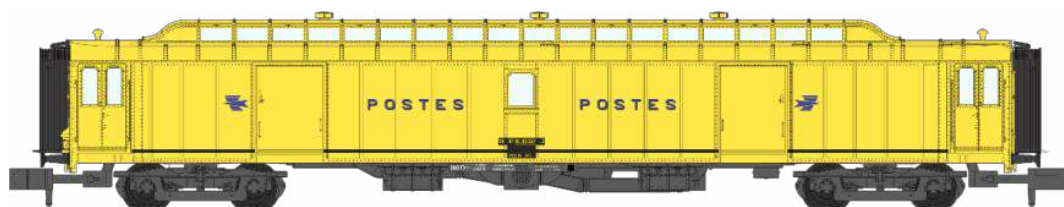

Catalogue voitures Postales 21m

Série 2

Echelle N

Réf. NW-121 - COFFRET 2 VOITURES POSTALES Ambulant et Allège brun PTT
Boudin UIC bogie Y24 21m Ep.IV

Réf. NW-122 - Voiture POSTALE Ambulant bogie Y2 brun PTT Boudin UIC 21m Ep.IV

Réf. NW-123 – Voiture POSTALE OCEM 21,6 m Ambulant toit gris bogie Y2 soufflet Ep.IV

Réf. NW-124 – Voiture POSTALE OCEM 21,6 m Allège toit gris bogie Y24 soufflet Ep.IV

Réf. NW-125 – Voiture POSTALE OCEM 21,6 m Ambulant Ep.IV Jaune intermédiaire

Réf. NW-126 – Voiture POSTALE OCEM 21,6 m Allège Ep.IV Jaune intermédiaire

Réf. NW-127 - COFFRET 2 VOITURES POSTALES Ambulant et Allège jaune bande blanche 21m Ep.IV-V

Réf. NW-128 – Voiture POSTALE OCEM 21,6 m Ambulant jaune bande blanche Ep.IV-V

Réf. NW-129 – Voiture POSTALE OCEM 21,6 m Allège PEZ jaune bande blanche Ep.IV-V