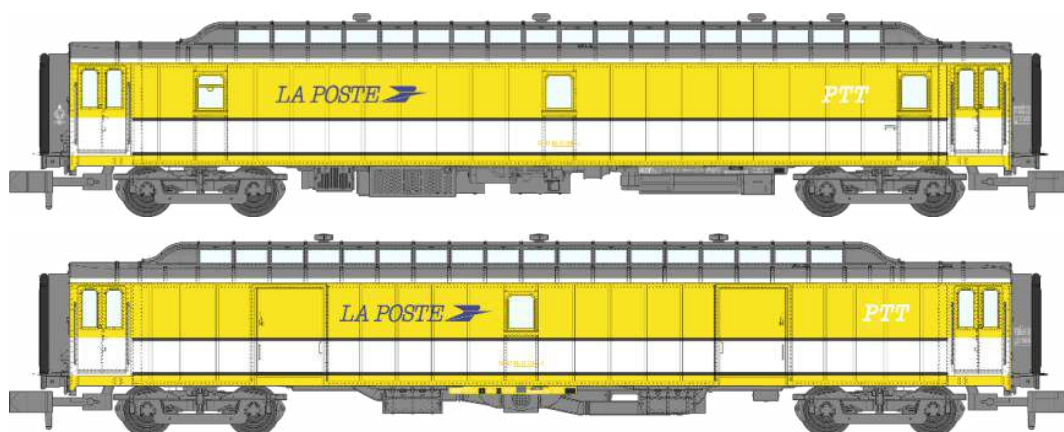

Catalogue voitures Postales 21m

Série 2

Echelle N

Réf. NW-121 - COFFRET 2 VOITURES POSTALES Ambulant et Allège brun PTT
Boudin UIC bogie Y24 21m Ep.IV

Réf. NW-122 - Voiture POSTALE Ambulant bogie Y2 brun PTT Boudin UIC 21m Ep.IV

Réf. NW-123 – Voiture POSTALE OCEM 21,6 m Ambulant toit gris bogie Y2 soufflet Ep.IV

Réf. NW-124 – Voiture POSTALE OCEM 21,6 m Allège toit gris bogie Y24 soufflet Ep.IV

Réf. NW-125 – Voiture POSTALE OCEM 21,6 m Ambulant Ep.IV Jaune intermédiaire

Réf. NW-126 – Voiture POSTALE OCEM 21,6 m Allège Ep.IV Jaune intermédiaire

Réf. NW-127 - COFFRET 2 VOITURES POSTALES Ambulant et Allège jaune bande blanche 21m Ep.IV-V

Réf. NW-128 – Voiture POSTALE OCEM 21,6 m Ambulant jaune bande blanche Ep.IV-V

Réf. NW-129 – Voiture POSTALE OCEM 21,6 m Allège PEZ jaune bande blanche Ep.IV-V