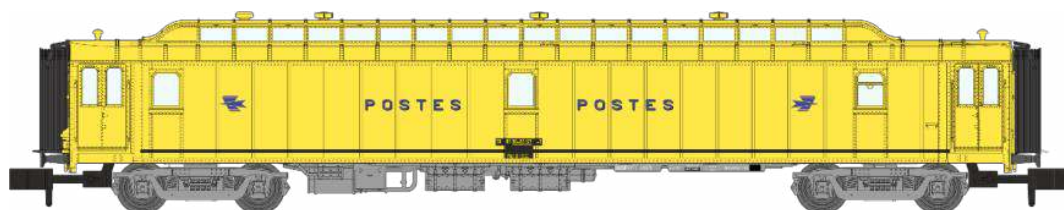

Catalogue voitures Postales 21m

Série 2

Echelle N

Réf. NW-121 - COFFRET 2 VOITURES POSTALES Ambulant et Allège brun PTT
Boudin UIC bogie Y24 21m Ep.IV

Réf. NW-122 - Voiture POSTALE Ambulant bogie Y2 brun PTT Boudin UIC 21m Ep.IV

Réf. NW-123 – Voiture POSTALE OCEM 21,6 m Ambulant toit gris bogie Y2 soufflet Ep.IV

Réf. NW-124 – Voiture POSTALE OCEM 21,6 m Allège toit gris bogie Y24 soufflet Ep.IV

Réf. NW-125 – Voiture POSTALE OCEM 21,6 m Ambulant Ep.IV Jaune intermédiaire

Réf. NW-126 – Voiture POSTALE OCEM 21,6 m Allège Ep.IV Jaune intermédiaire

Réf. NW-127 - COFFRET 2 VOITURES POSTALES Ambulant et Allège jaune bande blanche 21m Ep.IV-V

Réf. NW-128 – Voiture POSTALE OCEM 21,6 m Ambulant jaune bande blanche Ep.IV-V

Réf. NW-129 – Voiture POSTALE OCEM 21,6 m Allège PEZ jaune bande blanche Ep.IV-V