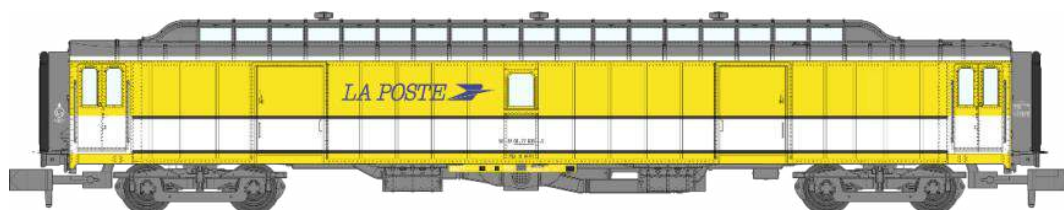

Catalogue voitures Postales 21m

Série 2

Echelle N

Réf. NW-121 - COFFRET 2 VOITURES POSTALES Ambulant et Allège brun PTT
Boudin UIC bogie Y24 21m Ep.IV

Réf. NW-122 - Voiture POSTALE Ambulant bogie Y2 brun PTT Boudin UIC 21m Ep.IV

Réf. NW-123 – Voiture POSTALE OCEM 21,6 m Ambulant toit gris bogie Y2 soufflet Ep.IV

Réf. NW-124 – Voiture POSTALE OCEM 21,6 m Allège toit gris bogie Y24 soufflet Ep.IV

Réf. NW-125 – Voiture POSTALE OCEM 21,6 m Ambulant Ep.IV Jaune intermédiaire

Réf. NW-126 – Voiture POSTALE OCEM 21,6 m Allège Ep.IV Jaune intermédiaire

Réf. NW-127 - COFFRET 2 VOITURES POSTALES Ambulant et Allège jaune bande blanche 21m Ep.IV-V

Réf. NW-128 – Voiture POSTALE OCEM 21,6 m Ambulant jaune bande blanche Ep.IV-V

Réf. NW-129 – Voiture POSTALE OCEM 21,6 m Allège PEZ jaune bande blanche Ep.IV-V