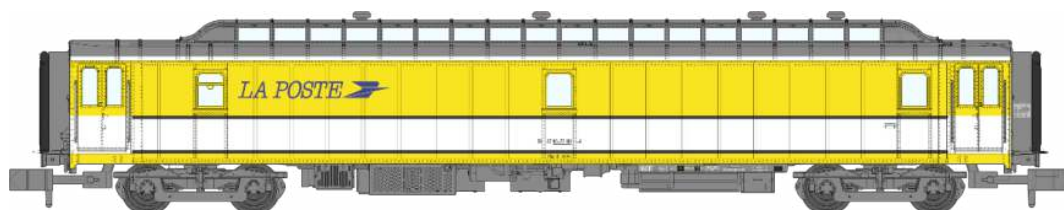

Catalogue voitures Postales 21m

Série 2

Echelle N

Réf. NW-121 - COFFRET 2 VOITURES POSTALES Ambulant et Allège brun PTT
Boudin UIC bogie Y24 21m Ep.IV

Réf. NW-122 - Voiture POSTALE Ambulant bogie Y2 brun PTT Boudin UIC 21m Ep.IV

Réf. NW-123 – Voiture POSTALE OCEM 21,6 m Ambulant toit gris bogie Y2 soufflet Ep.IV

Réf. NW-124 – Voiture POSTALE OCEM 21,6 m Allège toit gris bogie Y24 soufflet Ep.IV

Réf. NW-125 – Voiture POSTALE OCEM 21,6 m Ambulant Ep.IV Jaune intermédiaire

Réf. NW-126 – Voiture POSTALE OCEM 21,6 m Allège Ep.IV Jaune intermédiaire

Réf. NW-127 - COFFRET 2 VOITURES POSTALES Ambulant et Allège jaune bande blanche 21m Ep.IV-V

Réf. NW-128 – Voiture POSTALE OCEM 21,6 m Ambulant jaune bande blanche Ep.IV-V

Réf. NW-129 – Voiture POSTALE OCEM 21,6 m Allège PEZ jaune bande blanche Ep.IV-V