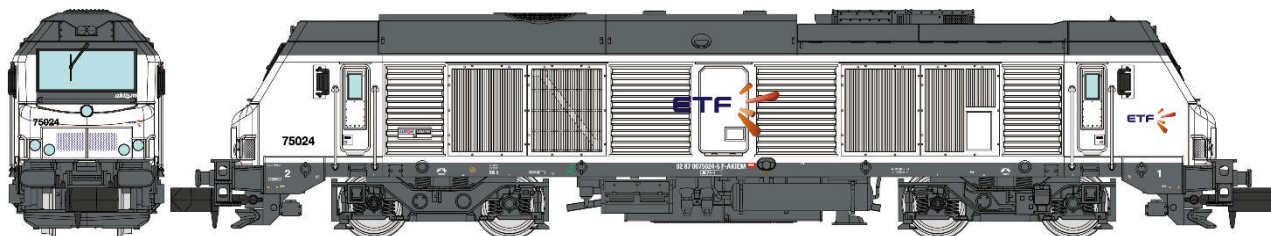

Catalogue BB PRIMA BB75400 Alstom

Série 2 - Echelle N

Alstom Prima BB7400 Series 2, N scale

NW-293 – BB 75446 livrée FRET, Longueau, SNCF Ep. VI
NW-293 – Diesel locomotive BB 75446, FRET livery, Longueau, Ep.VI

NW-294 – BB 75036 LINEAS livrée noire, Ep.VI
NW-294 – Diesel locomotive BB 75036, LINEAS black livery, Ep.VI

NW-295 – BB 75024 ETF livrée blanche, Ep. VI
NW-295 – Diesel locomotive BB 75024 ETF white livery, Ep.VI

NW-330 – BB 75025 livrée LINEAS Rose Ep. VI
NW-330 – Diesel locomotive LINEAS pink livery Ep. VI