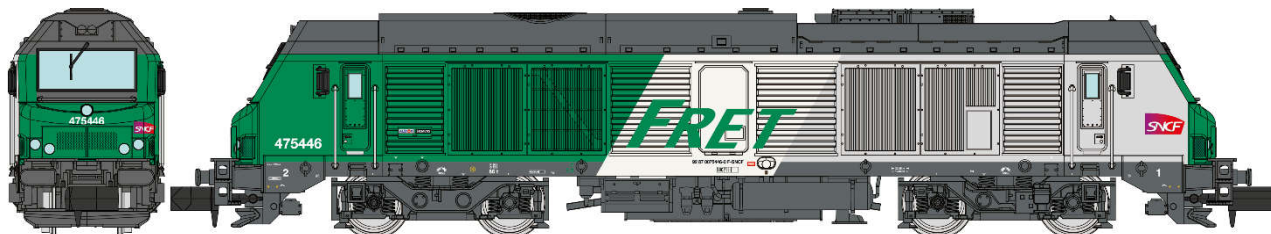

Catalogue BB PRIMA BB75400 Alstom

Série 2 - Echelle N

Alstom Prima BB7400 Series 2, N scale

NW-293 – BB 75446 livrée FRET, Longueau, SNCF Ep. VI
NW-293 – Diesel locomotive BB 75446, FRET livery, Longueau, Ep.VI

NW-294 – BB 75036 LINEAS livrée noire, Ep.VI
NW-294 – Diesel locomotive BB 75036, LINEAS black livery, Ep.VI

NW-295 – BB 75024 ETF livrée blanche, Ep. VI
NW-295 – Diesel locomotive BB 75024 ETF white livery, Ep.VI

NW-330 – BB 75025 livrée LINEAS Rose Ep. VI
NW-330 – Diesel locomotive LINEAS pink livery Ep. VI