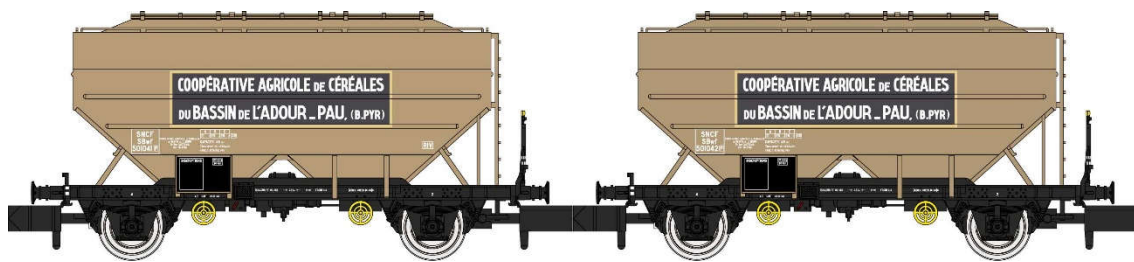

Catalogue Céréaliers RICHARD Hopper wagons RICHARD

Série 1

Echelle N / N scale

NW-303 - Set de 2 Céréaliers "CTC - ESMERY-CARON" et "CTC MRO", SNCF Ep. III
NW-303 - 2 x hopper wagons set "CTC - ESMERY-CARON" and "CTC MRO", SNCF Ep. III

NW-304 - Céréaliier "CTC - ESMERY-CARON", SNCF Ep. III
NW-304 - 2 x hopper wagons set "CTC - ESMERY-CARON", SNCF Ep. III

NW-305 - Céréaliier "CTC MRO", SNCF Ep. III
NW-305 - Hopper wagon "CTC MRO", SNCF Ep. III

NW-306 – Set de 2 Céréaliers “Coopérative Agricole de l’Adour”, SNCF Ep. III
NW-306 - 2 x hopper wagons set “Coopérative Agricole de l’Adour”, SNCF Ep. III

NW-307 – Céréaliier “Coopérative De Céréales Des Landes”, SNCF Ep. III
NW-307 - Hopper wagon “Coopérative De Céréales Des Landes”, SNCF Ep. III

NW-308 – Set de 2 Céréaliers “SANDERS”, SNCF Ep. IV
NW-308 - 2 hopper wagons set “SANDERS” SNCF Ep. IV

NW-309 – Céréaliier “SANDERS” nouveau logo, SNCF Ep. V
NW-309 - Hopper wagon “SANDERS” new logo, SNCF Ep. V