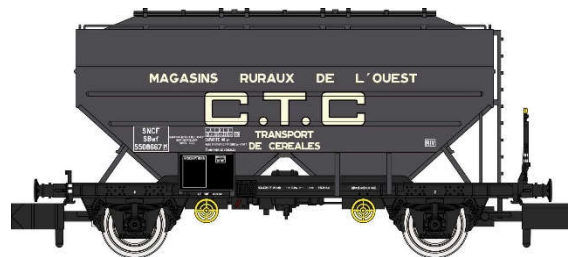

Catalogue Céréaliers RICHARD Hopper wagons RICHARD

Série 1

Echelle N / N scale

NW-303 - Set de 2 Céréaliers "CTC - ESMERY-CARON" et "CTC MRO", SNCF Ep. III
NW-303 - 2 x hopper wagons set "CTC - ESMERY-CARON" and "CTC MRO", SNCF Ep. III

NW-304 - Céréaliier "CTC - ESMERY-CARON", SNCF Ep. III
NW-304 - 2 x hopper wagons set "CTC - ESMERY-CARON", SNCF Ep. III

NW-305 - Céréaliier "CTC MRO", SNCF Ep. III
NW-305 - Hopper wagon "CTC MRO", SNCF Ep. III