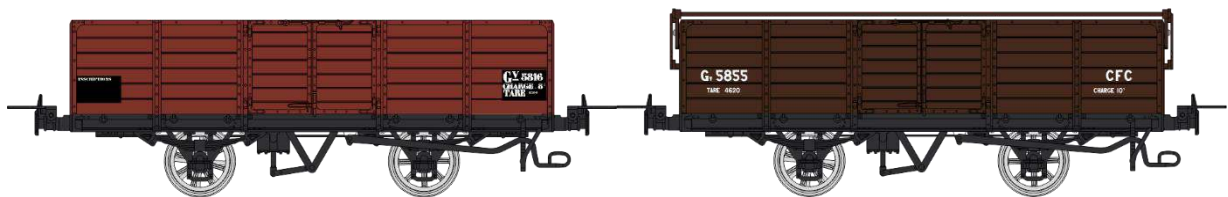

Catalogue Wagens TOMBEREAUX

H0m - Série 1

VM-014 - Set de 2 TOMBEREAUX Freinés Gv 5636 et Barre de Faîtage Gv 5686, Gris/Ferrures Noires

VM-015 - Set de 2 TOMBEREAUX Freinés Gv 5645 et Barre de Faîtage Gv 5792, Gris Foncé

VM-016 - Set de 2 TOMBEREAUX Sans Freins, Barre de Faîtage, Gris foncé Gv 5199 et Gris/Ferrures Noires G 239

VM-017 - Set de 2 TOMBEREAUX Freinés Rouge UIC Gv 5816 et Barre de Faîtage Brun Gv 5855