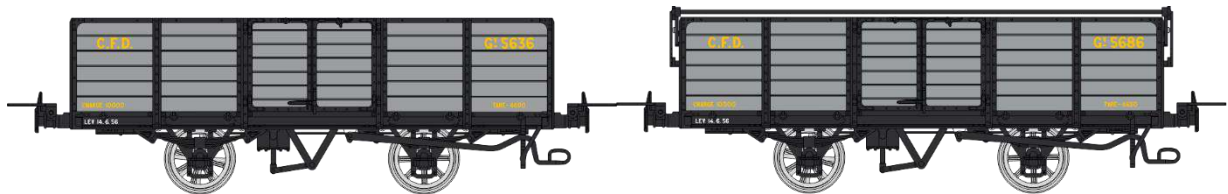

Catalogue Wagens TOMBEREAUX

H0m - Série 1

VM-014 - Set de 2 TOMBEREAUX Freinés Gv 5636 et Barre de Faîtage Gv 5686, Gris/Ferrures Noires

VM-015 - Set de 2 TOMBEREAUX Freinés Gv 5645 et Barre de Faîtage Gv 5792, Gris Foncé

VM-016 - Set de 2 TOMBEREAUX Sans Freins, Barre de Faîtage, Gris foncé Gv 5199 et Gris/Ferrures Noires G 239

VM-017 - Set de 2 TOMBEREAUX Freinés Rouge UIC Gv 5816 et Barre de Faîtage Brun Gv 5855