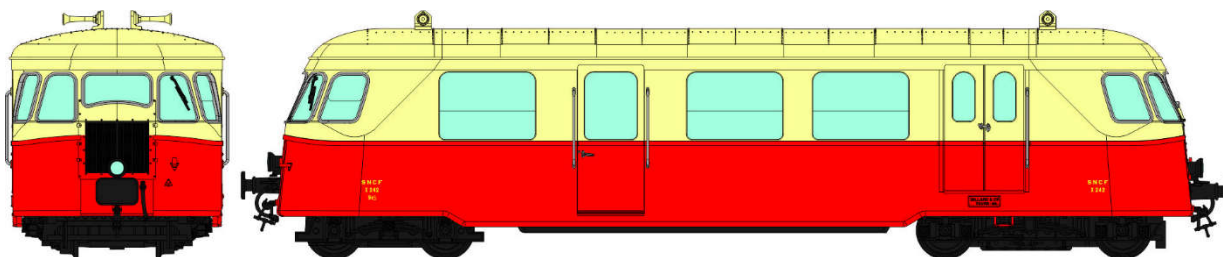

## A80 D - HOm

### Série 1

**BILLARD A80 D des CFD N°316, 1 Phare, Rouge/Gris Perle Ep.III**

**VM-006** – Modèle Analogique

**VM-006 S** – Modèle DCC Sound

**BILLARD A80 D de la SNCF N°242, 1 Phare, Rouge/Crème Ep.III**