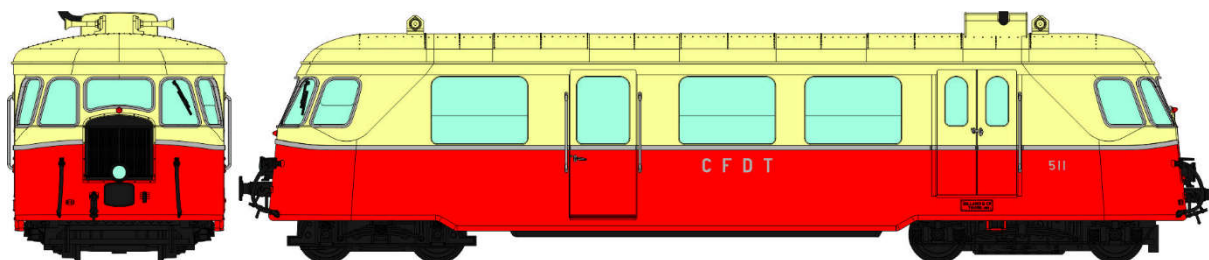

BILLARD A80 D des CFDT N°511, 1 Phare, Rouge/Crème Ep.III

VM-008 – Modèle Analogique

VM-008 S – Modèle DCC Sound