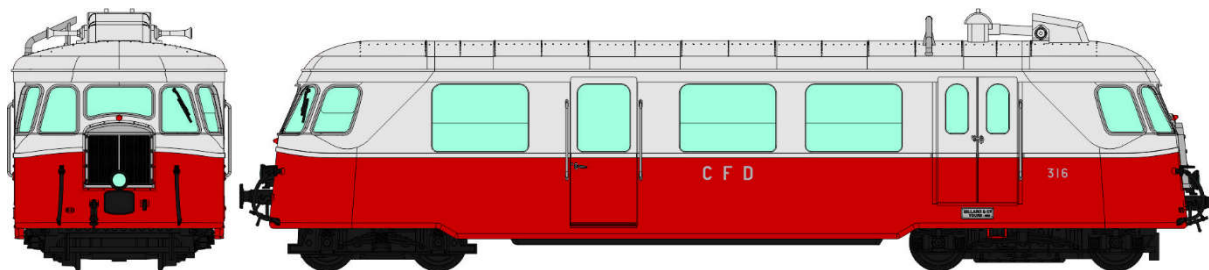

# Catalogue Autorail BILLARD

## A80 D - HOm

### Série 1

**BILLARD A80 D des CFD N°316, 1 Phare, Rouge/Gris Perle Ep.III**

**VM-006** – Modèle Analogique

**VM-006 S** – Modèle DCC Sound

**BILLARD A80 D de la SNCF N°242, 1 Phare, Rouge/Crème Ep.III**