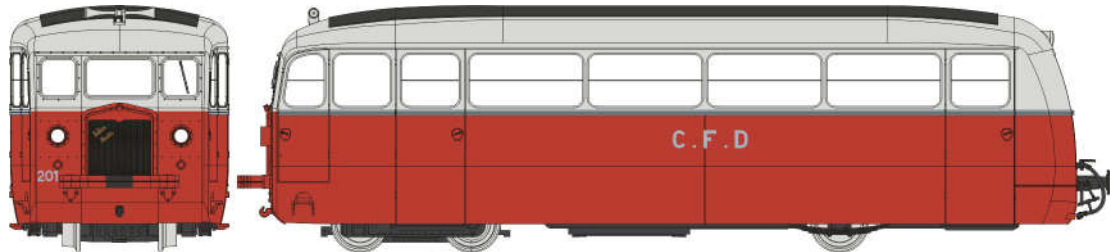

Autorail DE DION Type NC/ND - HOm

Série 1

Diesel railcar DE DION Type NC/ND – Hom

Dieseltriebwagen DE DION Typ NC/ND - HOm

DE DION Type ND des CFD Vivarais-Lozère N°201, 2 Phares, sans aérateurs, Rouge/Gris Perle Ep.III

DE DION Type ND of CFD Vivarais-Lozère N°201, 2 Headlights, without vents, Red/Pearl Gray Ep.III

DE DION Typ ND von CFD Vivarais-Lozère N°201, 2 Scheinwerfer, ohne Lüftungsschlitze, Rot/Perlgrau Ep.III

VM-053 – Modèle Analogique / Analog / Analoges Modell

VM-053 S – Modèle DCC Sound / DCC Sound Model / DCC-Soundmodell

DE DION Type ND des CFD Vivarais-Lozère N°202, 2 Phares, Rouge/Gris Perle Ep.III

DE DION Type ND of CFD Vivarais-Lozère N°202, 2 Headlights, Red/Pearl Gray Ep.III