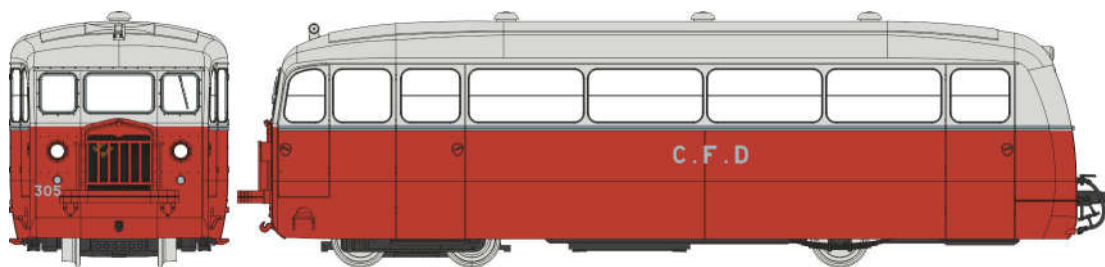

DE DION Type NC des CFD Charentes & Deux-Sèvres N°305, 2 Phares, Rouge/Gris Perle, toit gris Ep.II-III

DE DION Type NC of CFD Charentes & Deux-Sèvres N°305, 2 Headlights, Red/Pearl Gray Ep.II-III

DE DION Typ NC von CFD Charentes & Deux-Sèvres N°305, 2 Scheinwerfer, Rot/Perlgrau Ep.II-III

VM-056 – Modèle Analogique / Analog / Analoges Modell

VM-056 S – Modèle DCC Sound / DCC Sound Model / DCC-Soundmodell