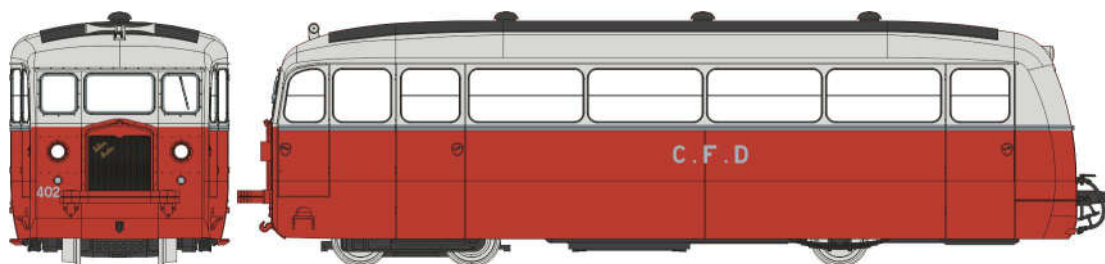

DE DION Type NC des CFD Saône & Loire N°402, 2 Phares, Rouge/Gris Perle, toit gris Ep.II-III

DE DION Type NC of CFD Saône & Loire N°402, 2 Headlights, Red/Pearl Gray, Gray Roof Ep.II-III

DE DION Typ NC von CFD Saône & Loire N°402, 2 Scheinwerfer, Rot/Perlgrau, graues Dach Ep.II-III

VM-057 – Modèle Analogique / Analog / Analoges Modell

VM-057 S – Modèle DCC Sound / DCC Sound Model / DCC-Soundmodell