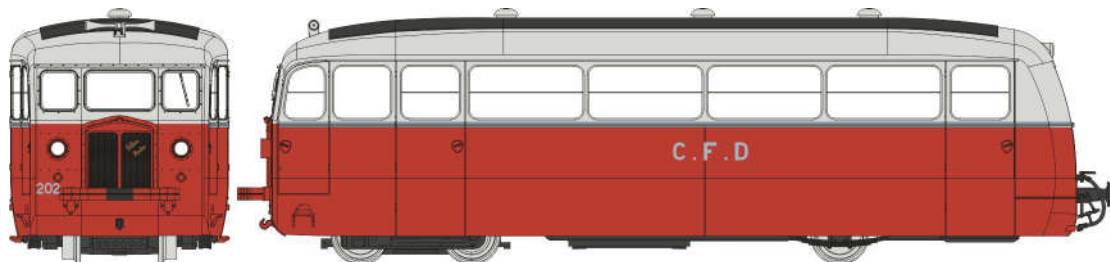

DE DION Type ND des CFD Vivarais-Lozère N°202, 2 Phares, Rouge/Gris Perle Ep.III

DE DION Type ND of CFD Vivarais-Lozère N°202, 2 Headlights, Red/Pearl Gray Ep.III

DE DION Typ ND von CFD Vivarais-Lozère N°202, 2 Scheinwerfer, Rot/Perlgrau Ep.III

VM-054 – Modèle Analogique / Analog / Analoges Modell

VM-054 S – Modèle DCC Sound / DCC Sound Model / DCC-Soundmodell