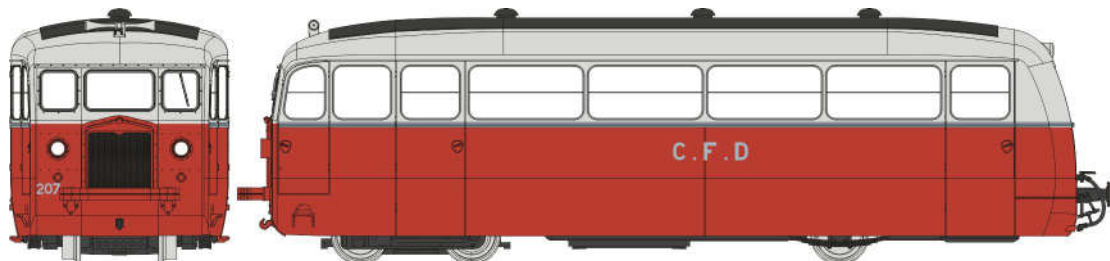

Autorail DE DION Type NC/ND - HOm

Série 1

Diesel railcar DE DION Type NC/ND – Hom

Dieseltriebwagen DE DION Typ NC/ND - HOm

DE DION Type ND des CFD Vivarais-Lozère N°201, 2 Phares, sans aérateurs, Rouge/Gris Perle Ep.III

VM-053 – Modèle Analogique / Analog / Analoges Modell

VM-053 S – Modèle DCC Sound / DCC Sound Model / DCC-Soundmodell

DE DION Type ND des CFD Vivarais-Lozère N°202, 2 Phares, Rouge/Gris Perle Ep.III

DE DION Type ND of CFD Vivarais-Lozère N°202, 2 Headlights, Red/Pearl Gray Ep.III

DE DION Typ ND von CFD Vivarais-Lozère N°202, 2 Scheinwerfer, Rot/Perlgrau Ep.III

VM-054 – Modèle Analogique / Analog / Analoges Modell

VM-054 S – Modèle DCC Sound / DCC Sound Model / DCC-Soundmodell

DE DION Type ND des CFD Vivarais N°207, 2 Phares, Rouge/Gris Perle Ep.III