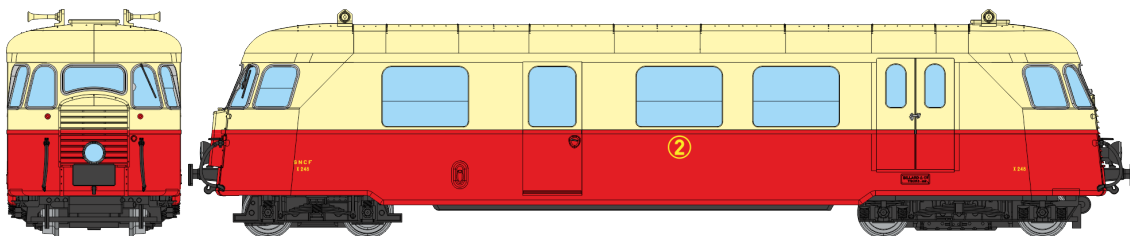

Billard A80 D1 à caisse étroite du POC N°SNCF X 248, 1 Phare, Rouge/Crème Ep.III

Billard A80 D1 with narrow body from POC Railways, No. SNCF X 248, single headlight, Red/Cream Era III
Billard A80 D1 mit schmalem Gehäuse der POC Eisenbahnen, Nr. SNCF X 248, einzelner Scheinwerfer, Rot/Crem Lackierung, Epoche III

Réf. VM-062 - **Modèle Analogique** / Analog / Analoges Modell

Réf. VM-062S - **Modèle DCC Sound et Power-Pack** / DCC Sound Model with powerpack / DCC-Soundmodell mit Powerpark