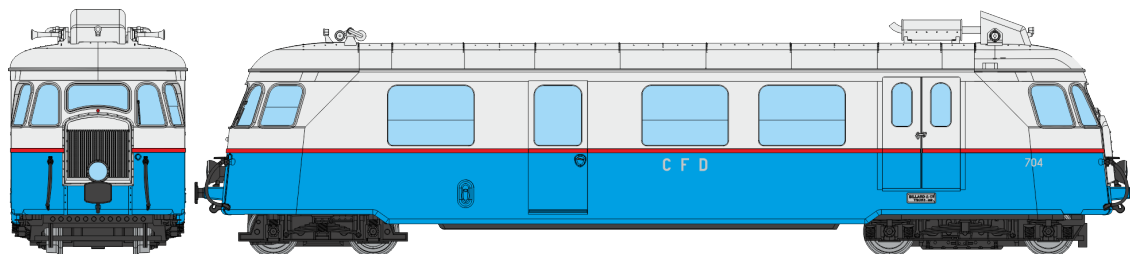

Autorail Billard A80 D1 à caisse étroite HOM/HOe Série 1

Diesel railcar BILLARD A80 D1 with narrow body– HOM/HOe
Dieseltriebwagen BILLARD A80 D1 mit schmalem Gehäuse–
HOM/HOe

Billard A80 D1 à caisse étroite des CFD N°809, 1 Phare, Rouge/Gris Perle Ep.III

Billard A80 D1 with narrow body of CFD railways No. 809, single headlighted, Red/Pearl Grey livery, Era III

Billard A80 D1 mit schmalem Gehäuse der CFD Eisenbahnen Nr. 809, einzelner Scheinwerfer, rot/perlgraues Lackkleid, Ep. III

Réf. VM-058 - Modèle Analogique / Analog / Analoges Modell

Réf. VM-058S - Modèle DCC Sound et Power-Pack / DCC Sound Model with powerpack / DCC-Soundmodell mit Powerpark

Billard A80 D1 à caisse étroite des chemins de fer de Vendée N°704, 1 Phare, Bleu/Gris Perle Ep.III

Billard A80 D1 with narrow body from the Vendée Railways No. 704, single headlight, Blue/Pearl Grey livery, Era III

Billard A80 D1 mit schmalem Gehäuse der Vendée Eisenbahnen Nr. 704, einzelner Scheinwerfer, in Blau/Perlgrau Lackierung, Epoche III