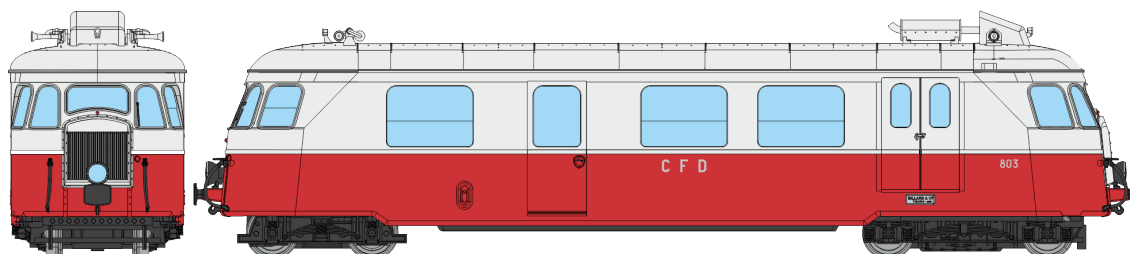

Autorail Billard A80 D1 à caisse étroite HOM/HOe Série 1

Diesel railcar BILLARD A80 D1 with narrow body– HOM/HOe
Dieseltriebwagen BILLARD A80 D1 mit schmalem Gehäuse–
HOM/HOe

Billard A80 D1 à caisse étroite des CFD N°809, 1 Phare, Rouge/Gris Perle Ep.III

Billard A80 D1 with narrow body of CFD railways No. 809, single headlighted, Red/Pearl Grey livery, Era III

Billard A80 D1 mit schmalem Gehäuse der CFD Eisenbahnen Nr. 809, einzelner Scheinwerfer, rot/perlgraues Lackkleid, Ep. III

Réf. VM-058 - Modèle Analogique / Analog / Analoges Modell

Réf. VM-058S - Modèle DCC Sound et Power-Pack / DCC Sound Model with powerpack / DCC-Soundmodell mit Powerpark

Billard A80 D1 à caisse étroite des chemins de fer de Vendée N°704, 1 Phare, Bleu/Gris Perle Ep.III

Billard A80 D1 with narrow body from the Vendée Railways No. 704, single headlight, Blue/Pearl Grey livery, Era III

Billard A80 D1 mit schmalem Gehäuse der Vendée Eisenbahnen Nr. 704, einzelner Scheinwerfer, in Blau/Perlgrau Lackierung, Epoche III