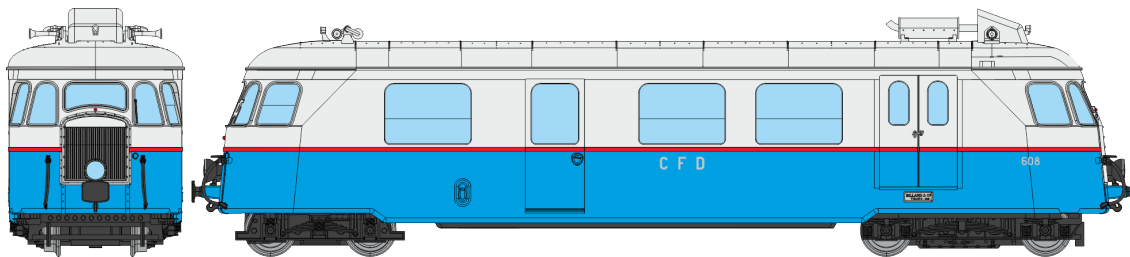

Billard A80 D1 à caisse étroite des chemins de fer de Dordogne N°608, 1 Phare, Bleu/Gris Perle Ep.III

Billard A80 D1 with narrow body from the Dordogne Railways No.608, single headlight, Blue/Pearl Grey livery, Era III
Billard A80 D1 mit schmalem Gehäuse der Dordogne Eisenbahnen Nr. 608, einzelner Scheinwerfer, Blau/Perlgrau Lackierung, Epoche III

Réf. VM-060 - **Modèle Analogique** / Analog / Analoges Modell

Réf. VM-060S - **Modèle DCC Sound et Power-Pack** / DCC Sound Model with powerpack / DCC-Soundmodell mit Powerpark