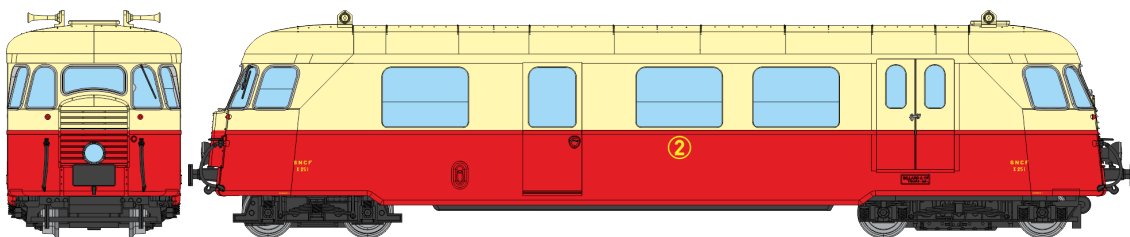

Billard A80 D1 à caisse étroite du POC N°SNCF X 251, 1 Phare, Rouge/Crème Ep.III

Billard A80 D1 with narrow body from POC Railways, No. SNCF X 251, single headlight, Red/Cream Era III
Billard A80 D1 mit schmalem Gehäuse der POC Eisenbahnen, Nr. SNCF X 251, einzelner Scheinwerfer, Rot/Crem Lackierung, Epoche III

Réf. VM-061 - **Modèle Analogique** / Analog / Analoges Modell

Réf. VM-061S - **Modèle DCC Sound et Power-Pack** / DCC Sound Model with powerpack / DCC-Soundmodell mit Powerpark