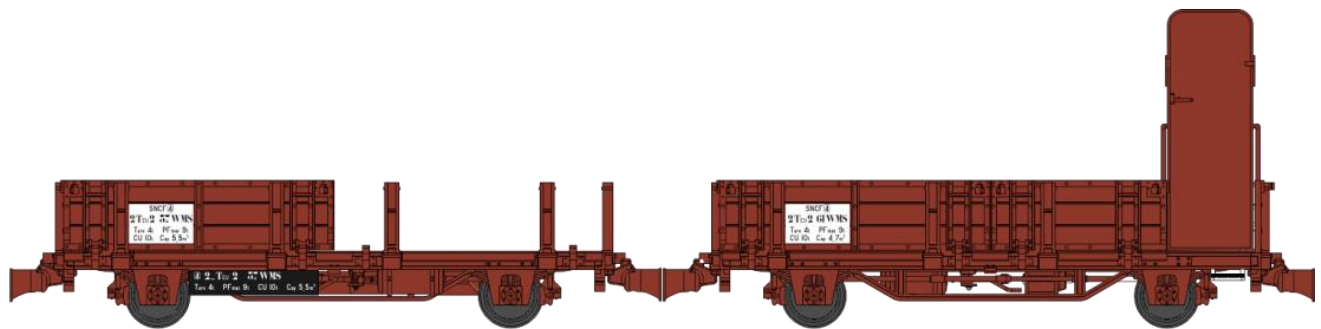

Catalogue wagonnet de Draisine

Série 1

WB-485 - SET de 2 Wagonnets de Draisine (Plat à ranchers + Tombereau) Ep.III

WB-486 - SET de 2 Wagonnets de Draisine (Plat à ridelles et ranchers + Tombereau avec guérite) Ep.III

WB-487 - SET de 2 Wagonnets de Draisine (Tombereau) Ep.III

WB-488 - SET de 2 Wagonnets de Draisine (Plat + Plat à ranchers) Ep.III

WB-489 - SET de 2 Wagonnets de Draisine (Plat à ranchers + Tombereau) Ep.IV-V

WB-490 - SET de 2 Wagonnets de Draisine (Tombereau) Ep.IV-V

WB-491 - SET de 2 Wagonnets de Draisine (Plat à rancher + Plat) Ep.IV-V

WB-492 - SET de 2 Wagonnets de Draisine (Plat à ridelles et ranchers + Plat à ranchers) Ep.IV-V