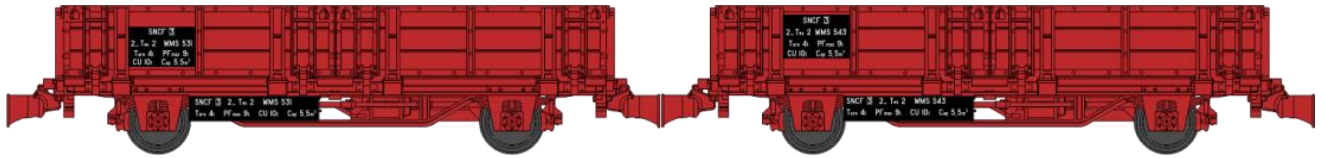

Catalogue wagonnet de Draisine

Série 1

WB-485 - SET de 2 Wagonnets de Draisine (Plat à ranchers + Tombereau) Ep.III

WB-486 - SET de 2 Wagonnets de Draisine (Plat à ridelles et ranchers + Tombereau avec guérite) Ep.III

WB-487 - SET de 2 Wagonnets de Draisine (Tombereau) Ep.III

WB-488 - SET de 2 Wagonnets de Draisine (Plat + Plat à ranchers) Ep.III

WB-489 - SET de 2 Wagonnets de Draisine (Plat à ranchers + Tombereau) Ep.IV-V