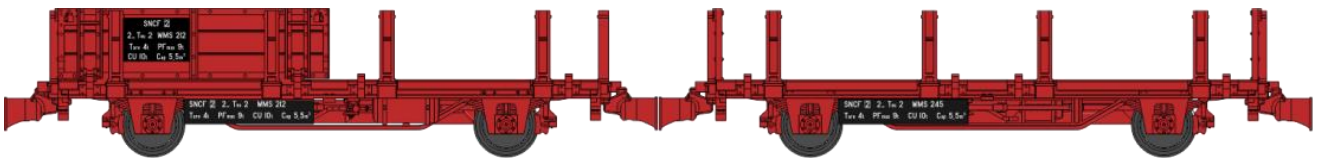

Catalogue wagonnet de Draisine

Série 1

WB-485 - SET de 2 Wagonnets de Draisine (Plat à ranchers + Tombereau) Ep.III

WB-486 - SET de 2 Wagonnets de Draisine (Plat à ridelles et ranchers + Tombereau avec guérite) Ep.III

WB-487 - SET de 2 Wagonnets de Draisine (Tombereau) Ep.III

WB-488 - SET de 2 Wagonnets de Draisine (Plat + Plat à ranchers) Ep.III

WB-489 - SET de 2 Wagonnets de Draisine (Plat à ranchers + Tombereau) Ep.IV-V

WB-490 - SET de 2 Wagonnets de Draisine (Tombereau) Ep.IV-V

WB-491 - SET de 2 Wagonnets de Draisine (Plat à rancher + Plat) Ep.IV-V

WB-492 - SET de 2 Wagonnets de Draisine (Plat à ridelles et ranchers + Plat à ranchers) Ep.IV-V