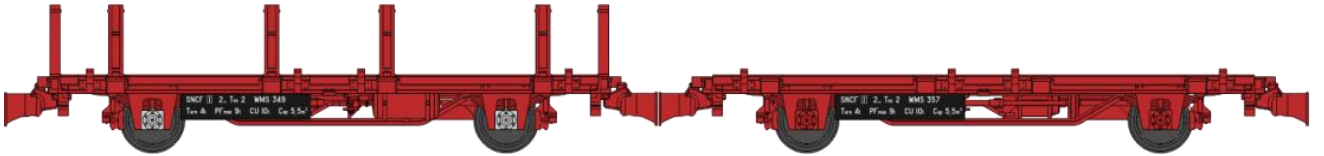

Catalogue wagonnet de Draisine

Série 1

WB-485 - SET de 2 Wagonnets de Draisine (Plat à ranchers + Tombereau) Ep.III

WB-486 - SET de 2 Wagonnets de Draisine (Plat à ridelles et ranchers + Tombereau avec guérite) Ep.III

WB-487 - SET de 2 Wagonnets de Draisine (Tombereau) Ep.III

WB-488 - SET de 2 Wagonnets de Draisine (Plat + Plat à ranchers) Ep.III

WB-489 - SET de 2 Wagonnets de Draisine (Plat à ranchers + Tombereau) Ep.IV-V

WB-490 - SET de 2 Wagonnets de Draisine (Tombereau) Ep.IV-V

WB-491 - SET de 2 Wagonnets de Draisine (Plat à rancher + Plat) Ep.IV-V

WB-492 - SET de 2 Wagonnets de Draisine (Plat à ridelles et ranchers + Plat à ranchers) Ep.IV-V