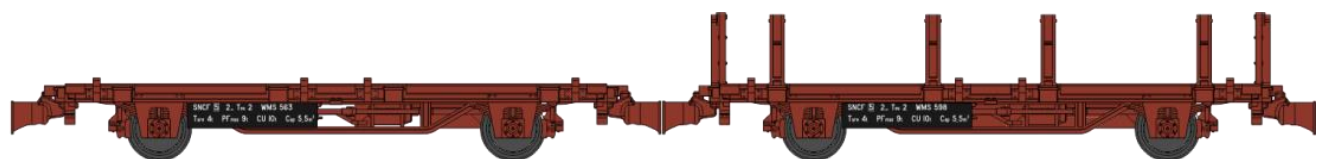

Catalogue wagonnet de Draisine

Série 1

WB-485 - SET de 2 Wagonnets de Draisine (Plat à ranchers + Tombereau) Ep.III

WB-486 - SET de 2 Wagonnets de Draisine (Plat à ridelles et ranchers + Tombereau avec guérite) Ep.III

WB-487 - SET de 2 Wagonnets de Draisine (Tombereau) Ep.III

WB-488 - SET de 2 Wagonnets de Draisine (Plat + Plat à ranchers) Ep.III

WB-489 - SET de 2 Wagonnets de Draisine (Plat à ranchers + Tombereau) Ep.IV-V

WB-490 - SET de 2 Wagonnets de Draisine (Tombereau) Ep.IV-V

WB-491 - SET de 2 Wagonnets de Draisine (Plat à rancher + Plat) Ep.IV-V

WB-492 - SET de 2 Wagonnets de Draisine (Plat à ridelles et ranchers + Plat à ranchers) Ep.IV-V