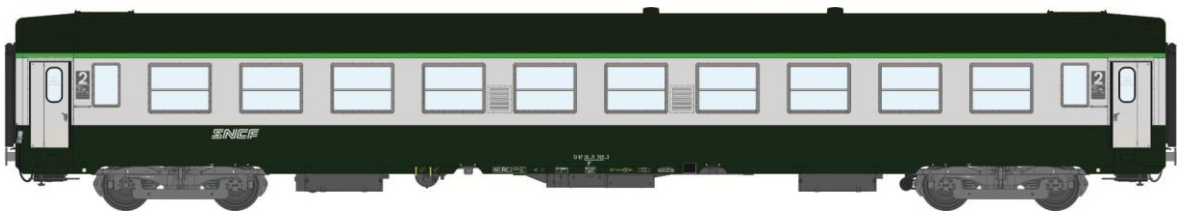

Réf. VB-102 - COFFERT 3 VOITURES UIC Ep.V logo nouille, cartouche corail

V008-K-07 N° 51 87 20 71 721-5 B10 Vert garrigue 302 - Gris béton, châssis gris

V008-K-08 N° 51 87 20 71 703-3 B10 Vert garrigue 302 - Gris béton, châssis gris

V008-L-03 N° 51 87 82 70 108-1 B5D Vert garrigue 302 - Gris béton, châssis gris