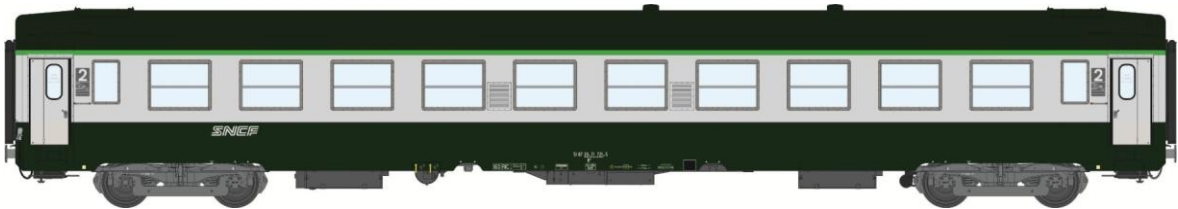

Réf. VB-102 - COFFERT 3 VOITURES UIC Ep.V logo nouille, cartouche corail

V008-K-07 N° 51 87 20 71 721-5 B10 Vert garrigue 302 - Gris béton, châssis gris

V008-K-08 N° 51 87 20 71 703-3 B10 Vert garrigue 302 - Gris béton, châssis gris

V008-L-03 N° 51 87 82 70 108-1 B5D Vert garrigue 302 - Gris béton, châssis gris