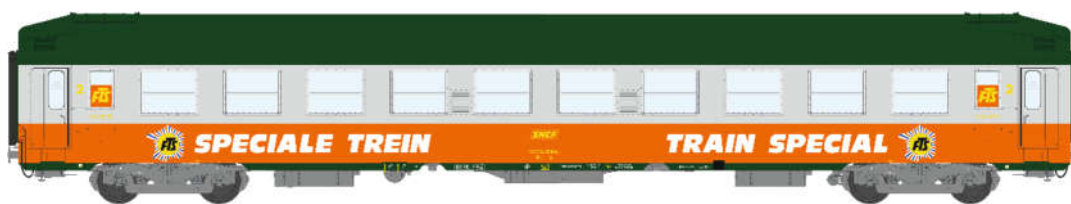

Catalogue voitures UIC couchettes

Série 7

(Couchettes Positions Nuit)

Ref. VB-296 - Set de 3 voitures UIC couchettes B9c9x toit haut
N° 51 87 59-70 920-8, 51 87 59-70 945-5 et 51 87 59-70 931-5,
bleu 207/ gris 804, logo Nouille, SNCF Ep.V

Réf. VB-297 - Voiture UIC couchettes B9c9x toit haut
N° 51 87 59-70 948-9, bleu 207/ gris 804, logo Nouille, SNCF Ep.V

**Ref. VB-298 - Set de 3 voitures UIC couchettes B9c9x toit haut FTS
N° 51 87 59-70 822-6, 51 87 59-70 823-4 et 51 87 59-70 827-5,
vert 302/ gris métallisé/ orange, logo encadré jaune SNCF Ep.IV**

**Réf. VB-299 - Voiture UIC couchettes B9c9x toit haut FTS
N° 51 87 59-70 829-1, vert 302/ gris métallisé/ orange, logo encadré jaune, SNCF Ep.IV**