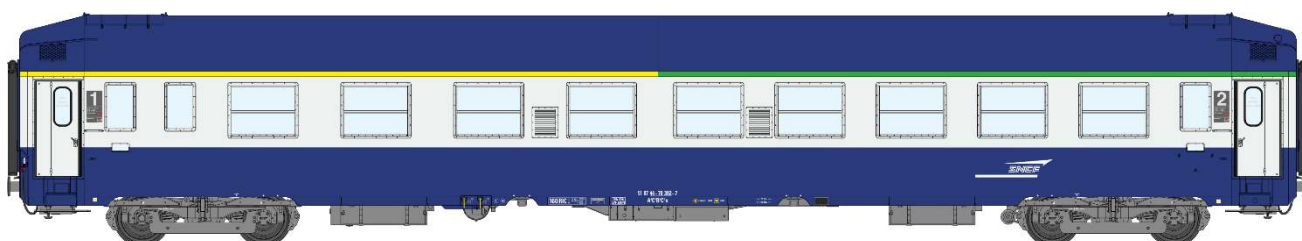

**Réf. VB-224 - COFFRET 3 VOITURES UIC Couchette Ep.IV - Vert Logo jaune encadré - Toit Haut**

V009-Z-02 N° 51 87 59-70 591-7 B9C9 TH Vert Celtique 301, châssis gris

V009-AA-03 N° 51 87 59-70 586-8 B9C9 TH Vert Celtique 301, châssis gris

**Réf. VB-226 - VOITURE UIC Couchette Ep.IV - Vert Logo jaune encadré - Toit Haut**

V009-AB-04 N° 51 87 44-70 299-5 A4c4B5c5 TH Vert Celtique 301, châssis gris

**Réf. VB-227 - COFFRET 3 VOITURES UIC Couchette Ep.V - Bleue / Gris béton Logo casque - Toit Haut**

**Réf. VB-228 - VOITURE UIC Couchette Ep V- Bleu**

V009-AC-04 N° 51 87 59-70 904-2 B9C9x TH Bleu

**Réf. VB-229 - VOITURE UIC Couchette Ep.V - Bleue / Gris béton Logo casque - Toit Haut**

V009-AE-04 N° 51 87 44-70 302-7 A4c4B5c5 TH Bleue / Gris béton Cartouche corail, châssis gris