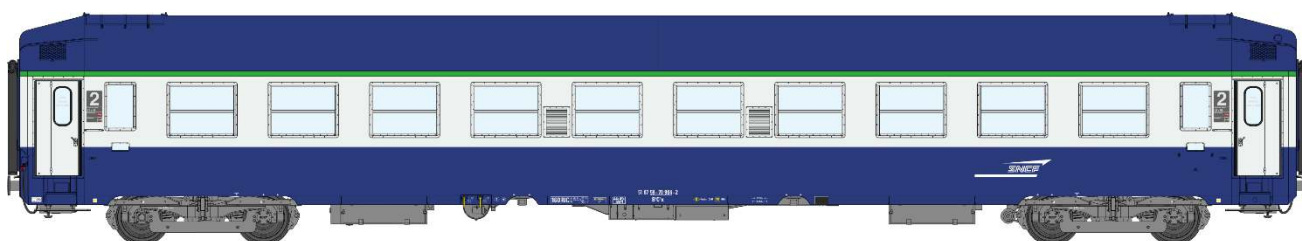

**Réf. VB-224 - COFFRET 3 VOITURES UIC Couchette Ep.IV - Vert Logo jaune encadré - Toit Haut**

V009-Z-02 N° 51 87 59-70 591-7 B9C9 TH Vert Celtique 301, châssis gris

V009-AA-03 N° 51 87 59-70 586-8 B9C9 TH Vert Celtique 301, châssis gris

V009-AB-03 N° 51 87 44-70 287-0 A4c4B5c5 TH Vert Celtique 301, châssis gris

**Réf. VB-225 - VOITURE UIC Couchette Ep.IV - Vert Logo jaune encadré TOIT HAUT**

V009-Z-03 N° 51 87 59 -70 584-2 B9 C9 TH Vert Celtique 301, châssis gris

**Réf. VB-226 - VOITURE UIC Couchette Ep.IV - Vert Logo jaune encadré - Toit Haut**

V009-AB-04 N° 51 87 44-70 299-5 A4c4B5c5 TH Vert Celtique 301, châssis gris

**Réf. VB-227 - COFFRET 3 VOITURES UIC Couchette Ep.V - Bleue / Gris béton Logo casque - Toit Haut**

**Réf. VB-228 - VOITURE UIC Couchette Ep V- Bleu**

V009-AC-04 N° 51 87 59-70 904-2 B9C9x TH Bleu

**Réf. VB-229 - VOITURE UIC Couchette Ep.V - Bleue / Gris béton Logo casque - Toit Haut**

V009-AE-04 N° 51 87 44-70 302-7 A4c4B5c5 TH Bleue / Gris béton Cartouche corail, châssis gris