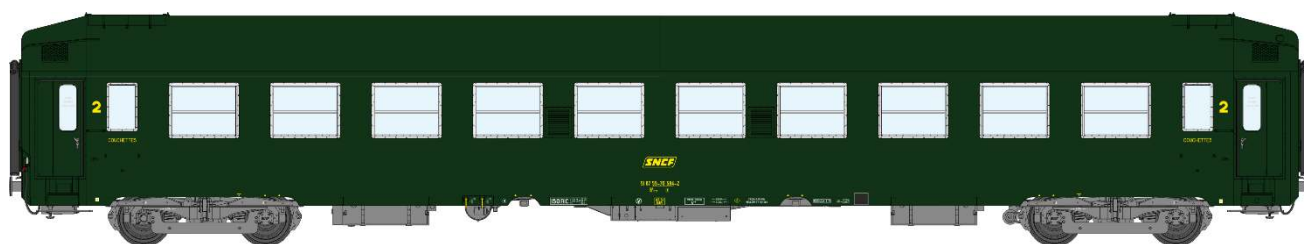

**Réf. VB-224 - COFFRET 3 VOITURES UIC Couchette Ep.IV - Vert Logo jaune encadré - Toit Haut**

V009-Z-02 N° 51 87 59-70 591-7 B9C9 TH Vert Celtique 301, châssis gris

V009-AA-03 N° 51 87 59-70 586-8 B9C9 TH Vert Celtique 301, châssis gris

V009-AB-03 N° 51 87 44-70 287-0 A4c4B5c5 TH Vert Celtique 301, châssis gris

**Réf. VB-225 - VOITURE UIC Couchette Ep.IV - Vert Logo jaune encadré TOIT HAUT**

V009-Z-03 N° 51 87 59 -70 584-2 B9 C9 TH Vert Celtique 301, châssis gris

**Réf. VB-226 - VOITURE UIC Couchette Ep.IV - Vert Logo jaune encadré - Toit Haut**

V009-AB-04 N° 51 87 44-70 299-5 A4c4B5c5 TH Vert Celtique 301, châssis gris

**Réf. VB-227 - COFFRET 3 VOITURES UIC Couchette Ep.V - Bleue / Gris béton Logo casque - Toit Haut**

**Réf. VB-228 - VOITURE UIC Couchette Ep V- Bleu**

V009-AC-04 N° 51 87 59-70 904-2 B9C9x TH Bleu

**Réf. VB-229 - VOITURE UIC Couchette Ep.V - Bleue / Gris béton Logo casque - Toit Haut**

V009-AE-04 N° 51 87 44-70 302-7 A4c4B5c5 TH Bleue / Gris béton Cartouche corail, châssis gris