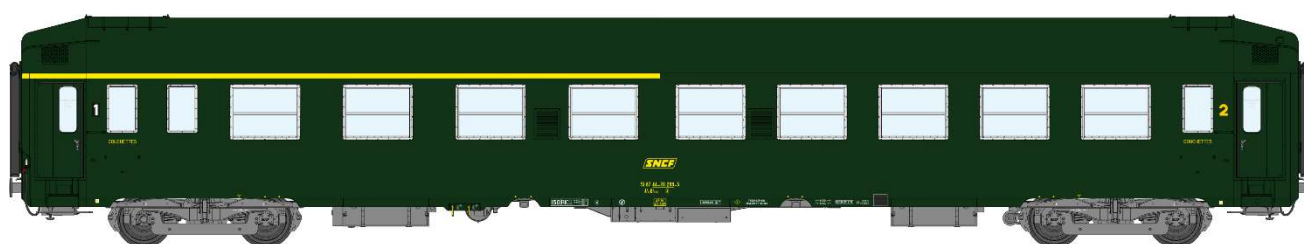

**Réf. VB-224 - COFFRET 3 VOITURES UIC Couchette Ep.IV - Vert Logo jaune encadré - Toit Haut**

V009-Z-02 N° 51 87 59-70 591-7 B9C9 TH Vert Celtique 301, châssis gris

V009-AA-03 N° 51 87 59-70 586-8 B9C9 TH Vert Celtique 301, châssis gris

V009-AB-03 N° 51 87 44-70 287-0 A4c4B5c5 TH Vert Celtique 301, châssis gris

**Réf. VB-225 - VOITURE UIC Couchette Ep.IV - Vert Logo jaune encadré TOIT HAUT**

V009-Z-03 N° 51 87 59 -70 584-2 B9 C9 TH Vert Celtique 301, châssis gris

**Réf. VB-226 - VOITURE UIC Couchette Ep.IV - Vert Logo jaune encadré - Toit Haut**

V009-AB-04 N° 51 87 44-70 299-5 A4c4B5c5 TH Vert Celtique 301, châssis gris

**Réf. VB-227 - COFFRET 3 VOITURES UIC Couchette Ep.V - Bleue / Gris béton Logo casque - Toit Haut**

**Réf. VB-228 - VOITURE UIC Couchette Ep V- Bleu**

V009-AC-04 N° 51 87 59-70 904-2 B9C9x TH Bleu

**Réf. VB-229 - VOITURE UIC Couchette Ep.V - Bleue / Gris béton Logo casque - Toit Haut**

V009-AE-04 N° 51 87 44-70 302-7 A4c4B5c5 TH Bleue / Gris béton Cartouche corail, châssis gris