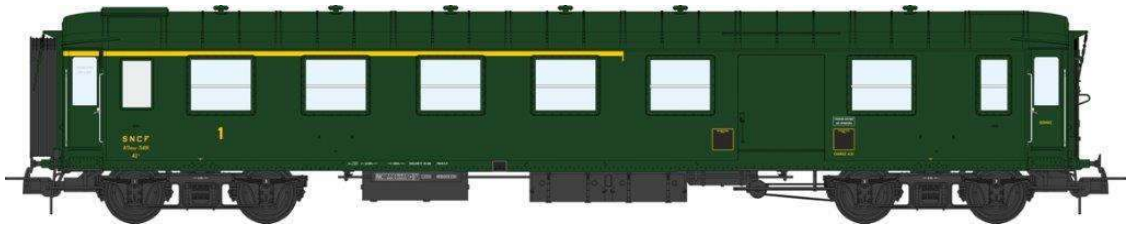

**Ref. VB-409 - Set de 3 voitures métallisées Ex-PLM, A7
N°5429, B8 N°54472 et 54493, vert 306, SNCF Ep.III B**

Réf. VB- 410 - VOITURE Métallisée Ex-PLM, A7 N°5412, vert 306, SNCF Ep.III B

Réf. VB- 411 - VOITURE Métallisée Ex-PLM, B8 N°54476, vert 306, SNCF Ep.III B

Réf. VB- 412 - VOITURE Métallisée Ex-PLM, B8 N°54507, vert 306, SNCF Ep.III B

Réf. VB- 413 - VOITURE Métallisée Ex-PLM, A4D N°5491, feux de fin de convoi, vert 306, SNCF Ep.III B

Réf. VB- 414 - VOITURE Métallisée Ex-PLM, A4D N°5493, feux de fin de convoi, vert 306, SNCF Ep.III B

Réf. VB- 415 - VOITURE Métallisée Ex-PLM, B4D N°54236, feux de fin de convoi, vert 306, SNCF Ep.III B

Réf. VB- 416 - VOITURE Métallisée Ex-PLM, B4D N°54213, feux de fin de convoi, vert 306, SNCF Ep.III B