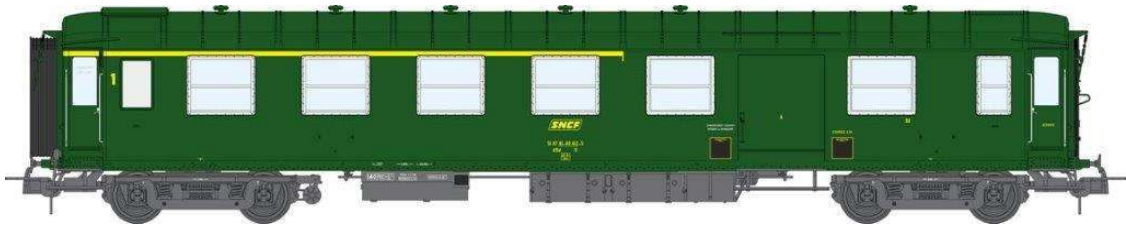

**Réf. VB- 418 - VOITURE Métallisée Ex-PLM, A4D N° 51 87 81-40 412-5,
feux de fin de convoi, vert 301, SNCF Ep.IV**