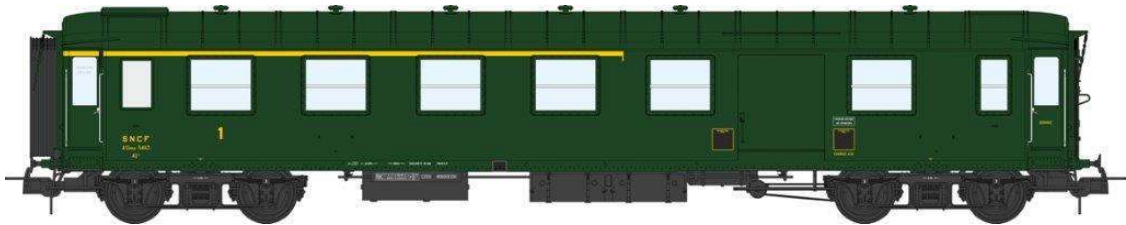

**Ref. VB-409 - Set de 3 voitures métallisées Ex-PLM, A7
N°5429, B8 N°54472 et 54493, vert 306, SNCF Ep.III B**

Réf. VB- 410 - VOITURE Métallisée Ex-PLM, A7 N°5412, vert 306, SNCF Ep.III B

Réf. VB- 411 - VOITURE Métallisée Ex-PLM, B8 N°54476, vert 306, SNCF Ep.III B

Réf. VB- 412 - VOITURE Métallisée Ex-PLM, B8 N°54507, vert 306, SNCF Ep.III B

Réf. VB- 413 - VOITURE Métallisée Ex-PLM, A4D N°5491, feux de fin de convoi, vert 306, SNCF Ep.III B

Réf. VB- 414 - VOITURE Métallisée Ex-PLM, A4D N°5493, feux de fin de convoi, vert 306, SNCF Ep.III B

Réf. VB- 415 - VOITURE Métallisée Ex-PLM, B4D N°54236, feux de fin de convoi, vert 306, SNCF Ep.III B

Réf. VB- 416 - VOITURE Métallisée Ex-PLM, B4D N°54213, feux de fin de convoi, vert 306, SNCF Ep.III B