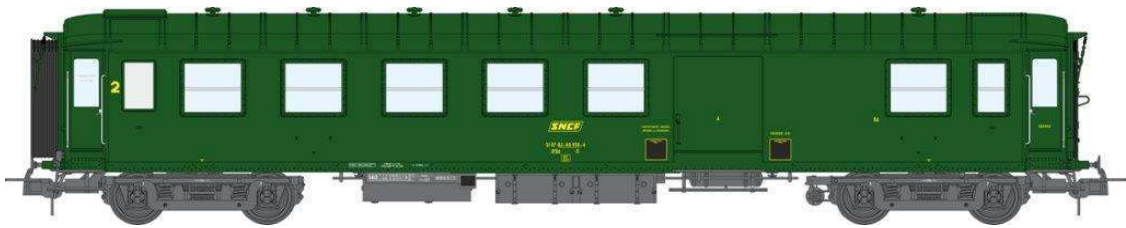

**Réf. VB- 419 - VOITURE Métallisée Ex-PLM, B4D N° 51 87 82-40 836-4,
feux de fin de convoi, vert 301, SNCF Ep.IV**