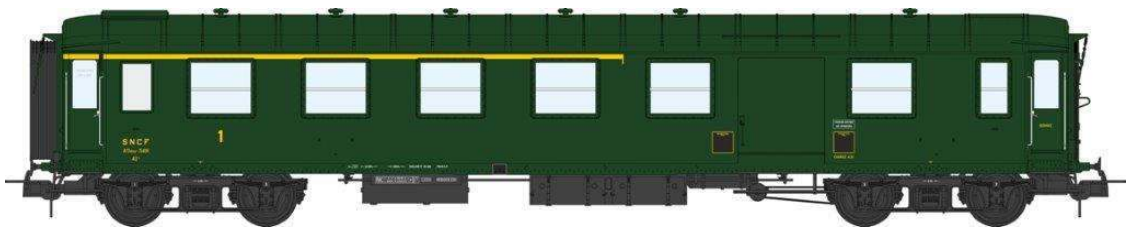

**Réf. VB- 420 - VOITURE Métallisée Ex-PLM, B4D N° 51 87 82-40 875-2,
feux de fin de convoi, vert 301, SNCF Ep.IV**