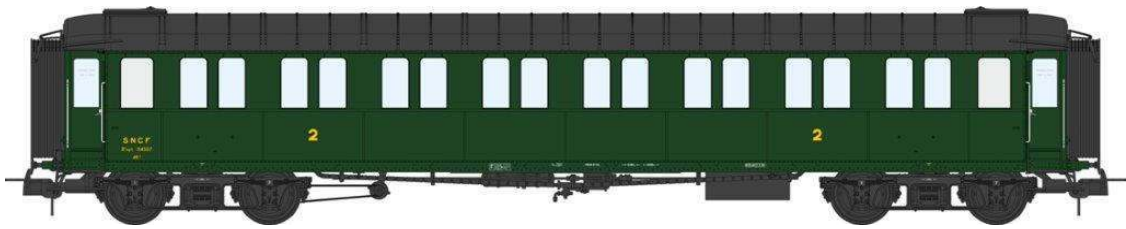

**Ref. VB-409 - Set de 3 voitures métallisées Ex-PLM, A7
N°5429, B8 N°54472 et 54493, vert 306, SNCF Ep.III B**

Réf. VB- 410 - VOITURE Métallisée Ex-PLM, A7 N°5412, vert 306, SNCF Ep.III B

Réf. VB- 411 - VOITURE Métallisée Ex-PLM, B8 N°54476, vert 306, SNCF Ep.III B

Réf. VB- 412 - VOITURE Métallisée Ex-PLM, B8 N°54507, vert 306, SNCF Ep.III B

Réf. VB- 413 - VOITURE Métallisée Ex-PLM, A4D N°5491, feux de fin de convoi, vert 306, SNCF Ep.III B

Réf. VB- 414 - VOITURE Métallisée Ex-PLM, A4D N°5493, feux de fin de convoi, vert 306, SNCF Ep.III B

Réf. VB- 415 - VOITURE Métallisée Ex-PLM, B4D N°54236, feux de fin de convoi, vert 306, SNCF Ep.III B

Réf. VB- 416 - VOITURE Métallisée Ex-PLM, B4D N°54213, feux de fin de convoi, vert 306, SNCF Ep.III B