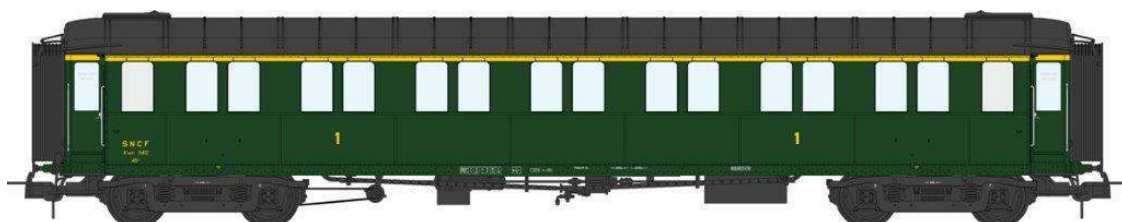

**Ref. VB-409 - Set de 3 voitures métallisées Ex-PLM, A7
N°5429, B8 N°54472 et 54493, vert 306, SNCF Ep.III B**

Réf. VB- 410 - VOITURE Métallisée Ex-PLM, A7 N°5412, vert 306, SNCF Ep.III B

Réf. VB- 411 - VOITURE Métallisée Ex-PLM, B8 N°54476, vert 306, SNCF Ep.III B

Réf. VB- 412 - VOITURE Métallisée Ex-PLM, B8 N°54507, vert 306, SNCF Ep.III B

Réf. VB- 413 - VOITURE Métallisée Ex-PLM, A4D N°5491, feux de fin de convoi, vert 306, SNCF Ep.III B

Réf. VB- 414 - VOITURE Métallisée Ex-PLM, A4D N°5493, feux de fin de convoi, vert 306, SNCF Ep.III B

Réf. VB- 415 - VOITURE Métallisée Ex-PLM, B4D N°54236, feux de fin de convoi, vert 306, SNCF Ep.III B

Réf. VB- 416 - VOITURE Métallisée Ex-PLM, B4D N°54213, feux de fin de convoi, vert 306, SNCF Ep.III B