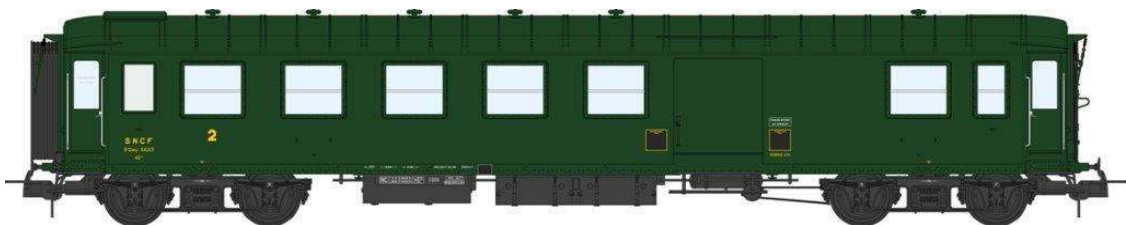

**Ref. VB-409 - Set de 3 voitures métallisées Ex-PLM, A7
N°5429, B8 N°54472 et 54493, vert 306, SNCF Ep.III B**

Réf. VB- 410 - VOITURE Métallisée Ex-PLM, A7 N°5412, vert 306, SNCF Ep.III B

Réf. VB- 411 - VOITURE Métallisée Ex-PLM, B8 N°54476, vert 306, SNCF Ep.III B

Réf. VB- 412 - VOITURE Métallisée Ex-PLM, B8 N°54507, vert 306, SNCF Ep.III B

Réf. VB- 413 - VOITURE Métallisée Ex-PLM, A4D N°5491, feux de fin de convoi, vert 306, SNCF Ep.III B

Réf. VB- 414 - VOITURE Métallisée Ex-PLM, A4D N°5493, feux de fin de convoi, vert 306, SNCF Ep.III B

Réf. VB- 415 - VOITURE Métallisée Ex-PLM, B4D N°54236, feux de fin de convoi, vert 306, SNCF Ep.III B

Réf. VB- 416 - VOITURE Métallisée Ex-PLM, B4D N°54213, feux de fin de convoi, vert 306, SNCF Ep.III B