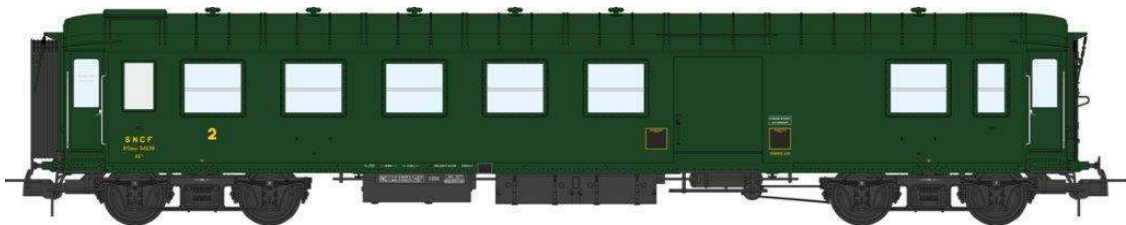

**Ref. VB-409 - Set de 3 voitures métallisées Ex-PLM, A7
N°5429, B8 N°54472 et 54493, vert 306, SNCF Ep.III B**

Réf. VB- 410 - VOITURE Métallisée Ex-PLM, A7 N°5412, vert 306, SNCF Ep.III B

Réf. VB- 411 - VOITURE Métallisée Ex-PLM, B8 N°54476, vert 306, SNCF Ep.III B

Réf. VB- 412 - VOITURE Métallisée Ex-PLM, B8 N°54507, vert 306, SNCF Ep.III B

Réf. VB- 413 - VOITURE Métallisée Ex-PLM, A4D N°5491, feux de fin de convoi, vert 306, SNCF Ep.III B

Réf. VB- 414 - VOITURE Métallisée Ex-PLM, A4D N°5493, feux de fin de convoi, vert 306, SNCF Ep.III B

Réf. VB- 415 - VOITURE Métallisée Ex-PLM, B4D N°54236, feux de fin de convoi, vert 306, SNCF Ep.III B

Réf. VB- 416 - VOITURE Métallisée Ex-PLM, B4D N°54213, feux de fin de convoi, vert 306, SNCF Ep.III B