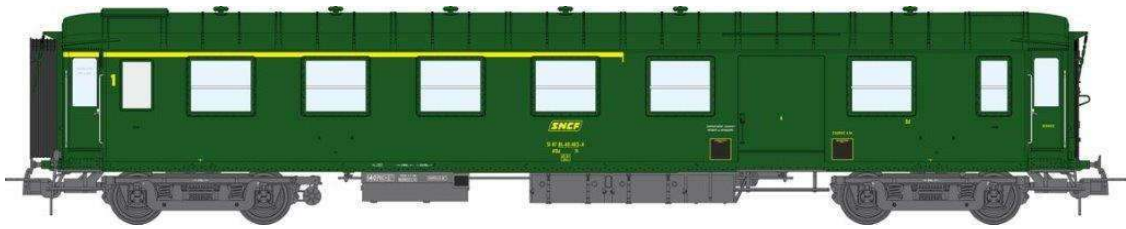

**Ref. VB-409 - Set de 3 voitures métallisées Ex-PLM, A7
N°5429, B8 N°54472 et 54493, vert 306, SNCF Ep.III B**

Réf. VB- 410 - VOITURE Métallisée Ex-PLM, A7 N°5412, vert 306, SNCF Ep.III B

Réf. VB- 411 - VOITURE Métallisée Ex-PLM, B8 N°54476, vert 306, SNCF Ep.III B

Réf. VB- 412 - VOITURE Métallisée Ex-PLM, B8 N°54507, vert 306, SNCF Ep.III B

Réf. VB- 413 - VOITURE Métallisée Ex-PLM, A4D N°5491, feux de fin de convoi, vert 306, SNCF Ep.III B

Réf. VB- 414 - VOITURE Métallisée Ex-PLM, A4D N°5493, feux de fin de convoi, vert 306, SNCF Ep.III B

Réf. VB- 415 - VOITURE Métallisée Ex-PLM, B4D N°54236, feux de fin de convoi, vert 306, SNCF Ep.III B

Réf. VB- 416 - VOITURE Métallisée Ex-PLM, B4D N°54213, feux de fin de convoi, vert 306, SNCF Ep.III B