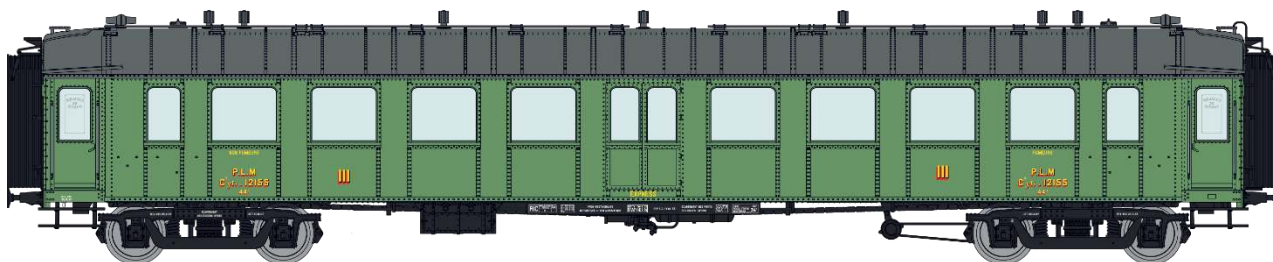

Catalogue Voitures OCEM RA

Série 2

VB-274 - Voiture OCEM RA 1ère/2ème classe A3B5yfi 3020 MIDI Ep.II

VB-275 - Voiture OCEM RA 1ère/2ème classe A3B5yfi 3034 MIDI Ep.II

VB-276 - Voiture OCEM RA 3ème classe C 9yfi 12155 PLM Ep.II

VB-277 - Voiture OCEM RA 3ème classe C 9yfi 12181 PLM Ep.II

VB-278 - Voiture OCEM RA 3ème classe/fourgon C4Dyi 12368 PLM Ep.II

VB-279 – SET de 3 Voitures OCEM RA AL Ep.II

3ème classe C 9yfi 11205
 3ème classe C 9yfi 11207
 3ème classe/fourgon C4Dyi 11906

VB-280 - Voiture OCEM RA 3ème classe C 9yfi 11219 AL Ep.II

VB-281 – SET de 3 Voitures OCEM RA Toit noir SNCF Ep.III

1ère/2ème classe A3B5myfi 3469
 2ème classe C9myfi 12114
 3ème classe/fourgon B4Dmyi 12338

VB-282 - Voiture OCEM RA Toit noir 2ème classe C9myfi 12137 SNCF Ep.III

VB-283 - Voiture OCEM RA Toit vert 1ère/2ème classe A3B5myfi 5870 SNCF Ep.III