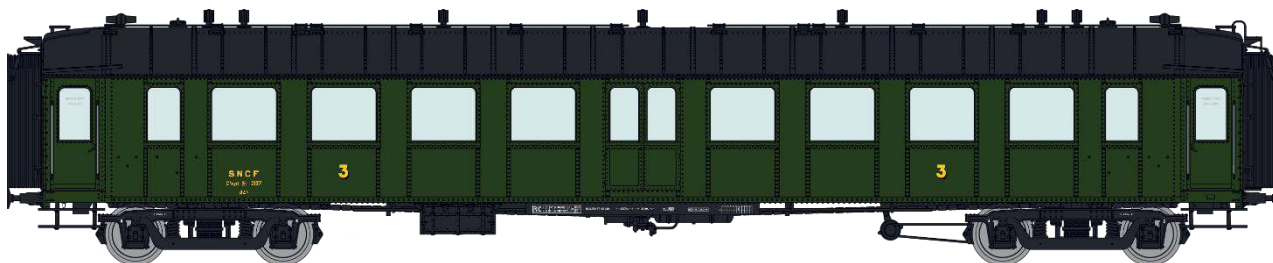

Catalogue Voitures OCEM RA

Série 2

VB-274 - Voiture OCEM RA 1ère/2ème classe A3B5yfi 3020 MIDI Ep.II

VB-275 - Voiture OCEM RA 1ère/2ème classe A3B5yfi 3034 MIDI Ep.II

VB-276 - Voiture OCEM RA 3ème classe C 9yfi 12155 PLM Ep.II

VB-277 - Voiture OCEM RA 3ème classe C 9yfi 12181 PLM Ep.II

VB-278 - Voiture OCEM RA 3ème classe/fourgon C4Dyi 12368 PLM Ep.II

VB-279 – SET de 3 Voitures OCEM RA AL Ep.II

3ème classe C 9yfi 11205
 3ème classe C 9yfi 11207
 3ème classe/fourgon C4Dyi 11906

VB-280 - Voiture OCEM RA 3ème classe C 9yfi 11219 AL Ep.II

VB-281 – SET de 3 Voitures OCEM RA Toit noir SNCF Ep.III

1ère/2ème classe A3B5myfi 3469
 2ème classe C9myfi 12114
 3ème classe/fourgon B4Dmyi 12338

VB-282 - Voiture OCEM RA Toit noir 2ème classe C9myfi 12137 SNCF Ep.III

VB-283 - Voiture OCEM RA Toit vert 1ère/2ème classe A3B5myfi 5870 SNCF Ep.III