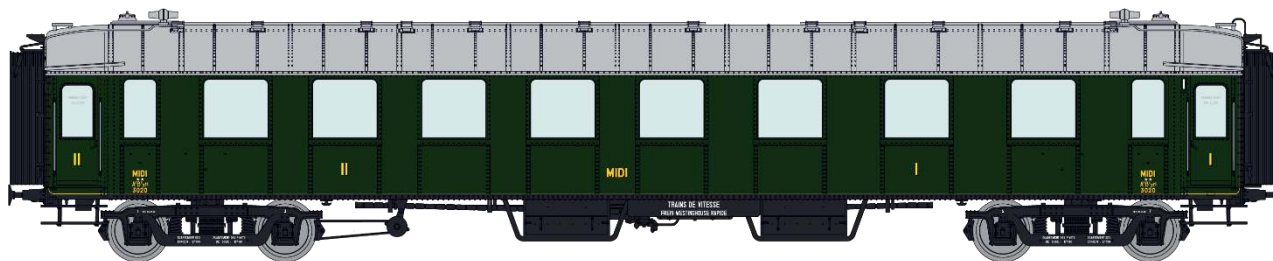

Catalogue Voitures OCEM RA

Série 2

VB-274 - Voiture OCEM RA 1ère/2ème classe A3B5yfi 3020 MIDI Ep.II

VB-275 - Voiture OCEM RA 1ère/2ème classe A3B5yfi 3034 MIDI Ep.II

VB-276 - Voiture OCEM RA 3ème classe C 9yfi 12155 PLM Ep.II

VB-277 - Voiture OCEM RA 3ème classe C 9yfi 12181 PLM Ep.II

VB-278 - Voiture OCEM RA 3ème classe/fourgon C4Dyi 12368 PLM Ep.II

VB-279 – SET de 3 Voitures OCEM RA AL Ep.II

3ème classe C 9yfi 11205
 3ème classe C 9yfi 11207
 3ème classe/fourgon C4Dyi 11906

VB-280 - Voiture OCEM RA 3ème classe C 9yfi 11219 AL Ep.II

VB-281 – SET de 3 Voitures OCEM RA Toit noir SNCF Ep.III

1ère/2ème classe A3B5myfi 3469
 2ème classe C9myfi 12114
 3ème classe/fourgon B4Dmyi 12338

VB-282 - Voiture OCEM RA Toit noir 2ème classe C9myfi 12137 SNCF Ep.III

VB-283 - Voiture OCEM RA Toit vert 1ère/2ème classe A3B5myfi 5870 SNCF Ep.III