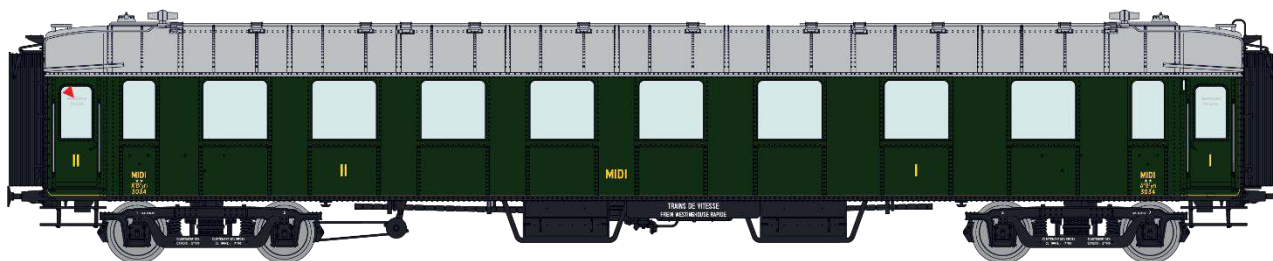

Catalogue Voitures OCEM RA

Série 2

VB-274 - Voiture OCEM RA 1ère/2ème classe A3B5yfi 3020 MIDI Ep.II

VB-275 - Voiture OCEM RA 1ère/2ème classe A3B5yfi 3034 MIDI Ep.II

VB-276 - Voiture OCEM RA 3ème classe C 9yfi 12155 PLM Ep.II

VB-277 - Voiture OCEM RA 3ème classe C 9yfi 12181 PLM Ep.II

VB-278 - Voiture OCEM RA 3ème classe/fourgon C4Dyi 12368 PLM Ep.II

VB-279 – SET de 3 Voitures OCEM RA AL Ep.II

3ème classe C 9yfi 11205
 3ème classe C 9yfi 11207
 3ème classe/fourgon C4Dyi 11906

VB-280 - Voiture OCEM RA 3ème classe C 9yfi 11219 AL Ep.II

VB-281 – SET de 3 Voitures OCEM RA Toit noir SNCF Ep.III

1ère/2ème classe A3B5myfi 3469
 2ème classe C9myfi 12114
 3ème classe/fourgon B4Dmyi 12338

VB-282 - Voiture OCEM RA Toit noir 2ème classe C9myfi 12137 SNCF Ep.III

VB-283 - Voiture OCEM RA Toit vert 1ère/2ème classe A3B5myfi 5870 SNCF Ep.III