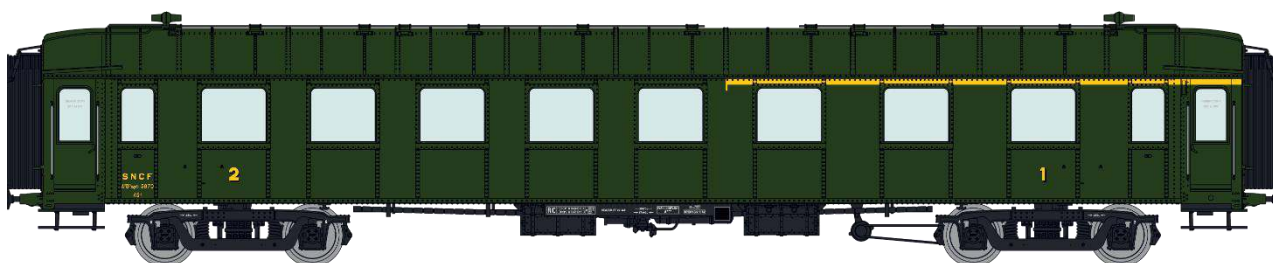

Catalogue Voitures OCEM RA

Série 2

VB-274 - Voiture OCEM RA 1ère/2ème classe A3B5yfi 3020 MIDI Ep.II

VB-275 - Voiture OCEM RA 1ère/2ème classe A3B5yfi 3034 MIDI Ep.II

VB-276 - Voiture OCEM RA 3ème classe C 9yfi 12155 PLM Ep.II

VB-280 - Voiture OCEM RA 3ème classe C 9yfi 11219 AL Ep.II

VB-281 – SET de 3 Voitures OCEM RA Toit noir SNCF Ep.III

1ère/2ème classe A3B5myfi 3469
 2ème classe C9myfi 12114
 3ème classe/fourgon B4Dmyi 12338

VB-282 - Voiture OCEM RA Toit noir 2ème classe C9myfi 12137 SNCF Ep.III

VB-283 - Voiture OCEM RA Toit vert 1ère/2ème classe A3B5myfi 5870 SNCF Ep.III