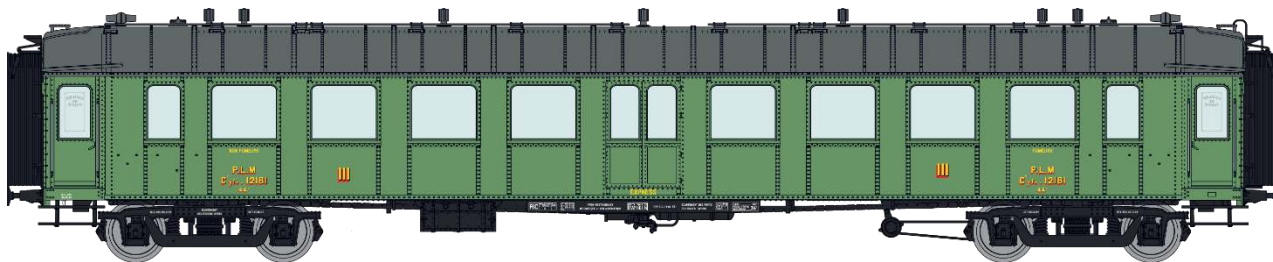

Catalogue Voitures OCEM RA

Série 2

VB-274 - Voiture OCEM RA 1ère/2ème classe A3B5yfi 3020 MIDI Ep.II

VB-275 - Voiture OCEM RA 1ère/2ème classe A3B5yfi 3034 MIDI Ep.II

VB-276 - Voiture OCEM RA 3ème classe C 9yfi 12155 PLM Ep.II

VB-277 - Voiture OCEM RA 3ème classe C 9yfi 12181 PLM Ep.II

VB-278 - Voiture OCEM RA 3ème classe/fourgon C4Dyi 12368 PLM Ep.II

VB-279 – SET de 3 Voitures OCEM RA AL Ep.II

3ème classe C 9yfi 11205
 3ème classe C 9yfi 11207
 3ème classe/fourgon C4Dyi 11906

VB-280 - Voiture OCEM RA 3ème classe C 9yfi 11219 AL Ep.II

VB-281 – SET de 3 Voitures OCEM RA Toit noir SNCF Ep.III

1ère/2ème classe A3B5myfi 3469
 2ème classe C9myfi 12114
 3ème classe/fourgon B4Dmyi 12338

VB-282 - Voiture OCEM RA Toit noir 2ème classe C9myfi 12137 SNCF Ep.III

VB-283 - Voiture OCEM RA Toit vert 1ère/2ème classe A3B5myfi 5870 SNCF Ep.III