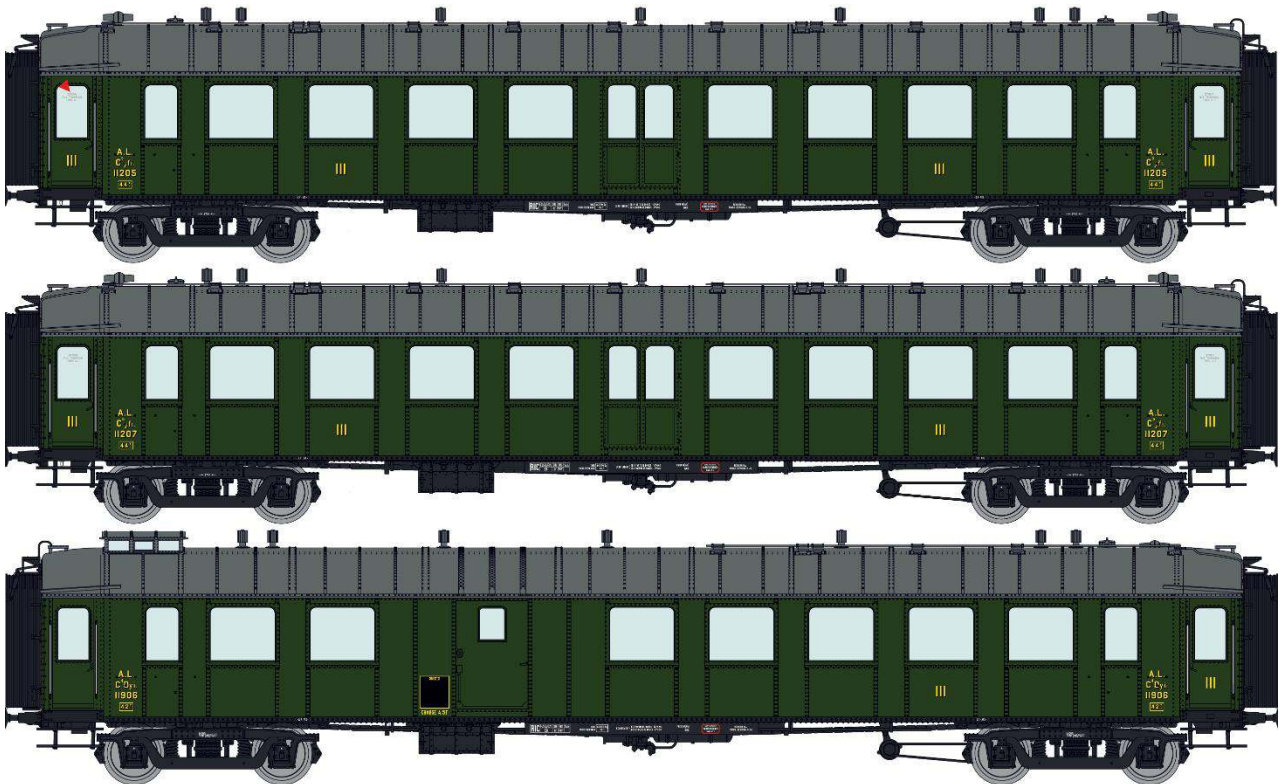

Catalogue Voitures OCEM RA

Série 2

VB-274 - Voiture OCEM RA 1ère/2ème classe A3B5yfi 3020 MIDI Ep.II

VB-275 - Voiture OCEM RA 1ère/2ème classe A3B5yfi 3034 MIDI Ep.II

VB-276 - Voiture OCEM RA 3ème classe C 9yfi 12155 PLM Ep.II

VB-277 - Voiture OCEM RA 3ème classe C 9yfi 12181 PLM Ep.II

VB-278 - Voiture OCEM RA 3ème classe/fourgon C4Dyi 12368 PLM Ep.II

VB-279 – SET de 3 Voitures OCEM RA AL Ep.II

3ème classe C 9yfi 11205
 3ème classe C 9yfi 11207
 3ème classe/fourgon C4Dyi 11906

VB-280 - Voiture OCEM RA 3ème classe C 9yfi 11219 AL Ep.II

VB-281 – SET de 3 Voitures OCEM RA Toit noir SNCF Ep.III

1ère/2ème classe A3B5myfi 3469
 2ème classe C9myfi 12114
 3ème classe/fourgon B4Dmyi 12338

VB-282 - Voiture OCEM RA Toit noir 2ème classe C9myfi 12137 SNCF Ep.III

VB-283 - Voiture OCEM RA Toit vert 1ère/2ème classe A3B5myfi 5870 SNCF Ep.III