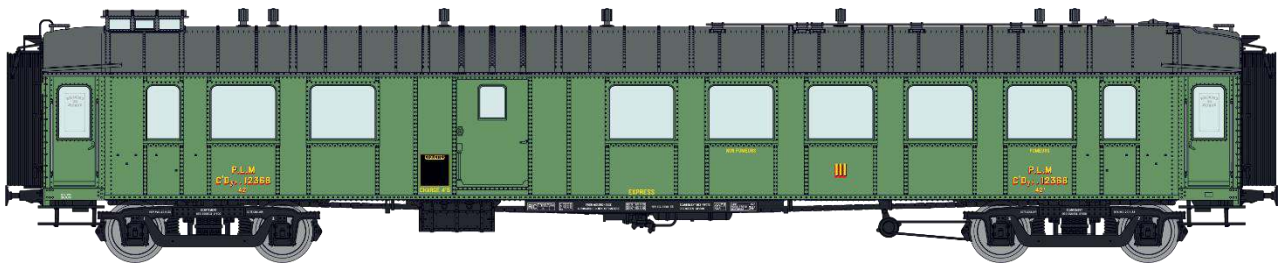

Catalogue Voitures OCEM RA

Série 2

VB-274 - Voiture OCEM RA 1ère/2ème classe A3B5yfi 3020 MIDI Ep.II

VB-275 - Voiture OCEM RA 1ère/2ème classe A3B5yfi 3034 MIDI Ep.II

VB-276 - Voiture OCEM RA 3ème classe C 9yfi 12155 PLM Ep.II

VB-277 - Voiture OCEM RA 3ème classe C 9yfi 12181 PLM Ep.II

VB-278 - Voiture OCEM RA 3ème classe/fourgon C4Dyi 12368 PLM Ep.II

VB-279 – SET de 3 Voitures OCEM RA AL Ep.II

3ème classe C 9yfi 11205
 3ème classe C 9yfi 11207
 3ème classe/fourgon C4Dyi 11906

VB-280 - Voiture OCEM RA 3ème classe C 9yfi 11219 AL Ep.II

VB-281 – SET de 3 Voitures OCEM RA Toit noir SNCF Ep.III

1ère/2ème classe A3B5myfi 3469
 2ème classe C9myfi 12114
 3ème classe/fourgon B4Dmyi 12338

VB-282 - Voiture OCEM RA Toit noir 2ème classe C9myfi 12137 SNCF Ep.III

VB-283 - Voiture OCEM RA Toit vert 1ère/2ème classe A3B5myfi 5870 SNCF Ep.III