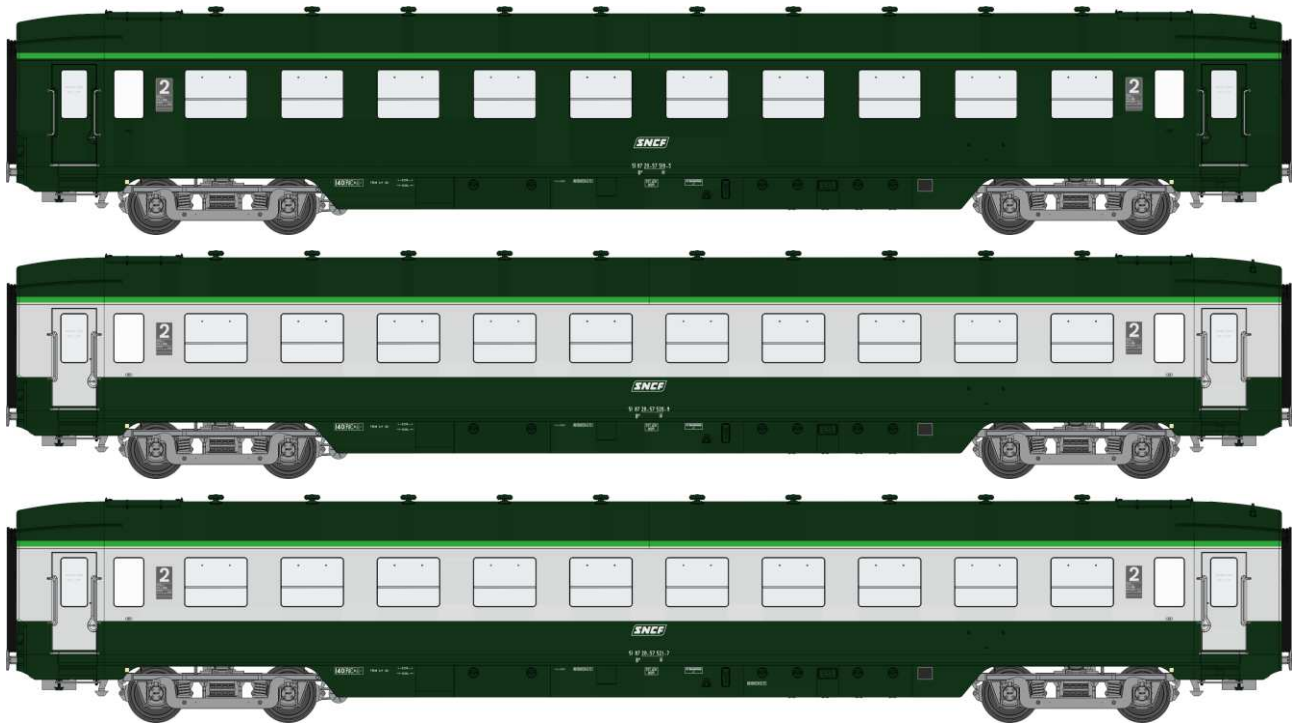

Réf. VB-134 – VOITURE DEV AO Courte Ep.V Logo Encadré Corail

V011-D-01 N° 51 87 20 57 518-3 B10 U46 Vert Celtique 301, châssis gris, jupe échancrée devant les bogies

V011-D-02 N° 51 87 20 57 520-9 B10 U46 Vert Celtique 301, châssis gris, jupe échancrée devant les bogies

V011-D-03 N° 51 87 20 57 521-7 B10 U46 Vert Celtique 301, châssis gris, jupe échancrée devant les bogies