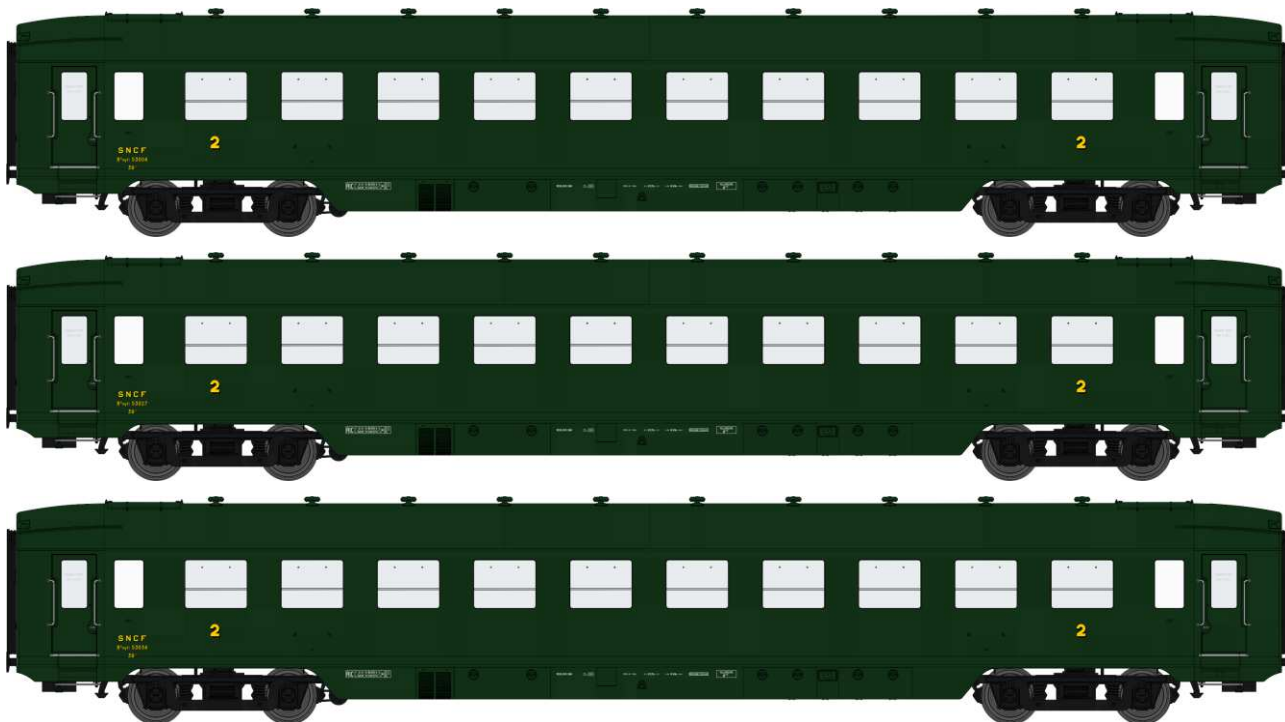

CATALOGUE VOITURES DEV AO U46

Série 1 - Voiture avec Jupes en bas de caisse

Réf. VB-127 - COFFERT 3 VOITURES DEV AO Courtes Ep.III A - REE COLLECTION

V011-A-01 N° 13006 C10 U46 Vert SNCF 306, châssis noir, Toit noir, Origine avec jupe totale

V011-A-02 N° 13027 C10 U46 Vert SNCF 306, châssis noir, Toit noir, Origine avec jupe totale

V011-A-03 N° 13039 C10 U46 Vert SNCF 306, châssis noir, Toit noir, Origine avec jupe totale

Réf. VB-128 – VOITURE DEV AO Courte Ep.III A - REE COLLECTION

V011-A-04 N° 43051 C10 U46 Vert SNCF 306, châssis noir, Toit noir, Origine avec jupe totale

Réf. VB-129 - COFFERT 3 VOITURES DEV AO Courtes Ep.III B

V011-B-01 N° 53004 B10 U46 Vert SNCF 306, châssis noir, avec jupe échancrée devant les bogies

V011-B-02 N° 53027 B10 U46 Vert SNCF 306, châssis noir, avec jupe échancrée devant les bogies

V011-B-03 N° 53034 B10 U46 Vert SNCF 306, châssis noir, avec jupe échancrée devant les bogies

Réf. VB-130 – VOITURE DEV AO Courtes Ep.III B