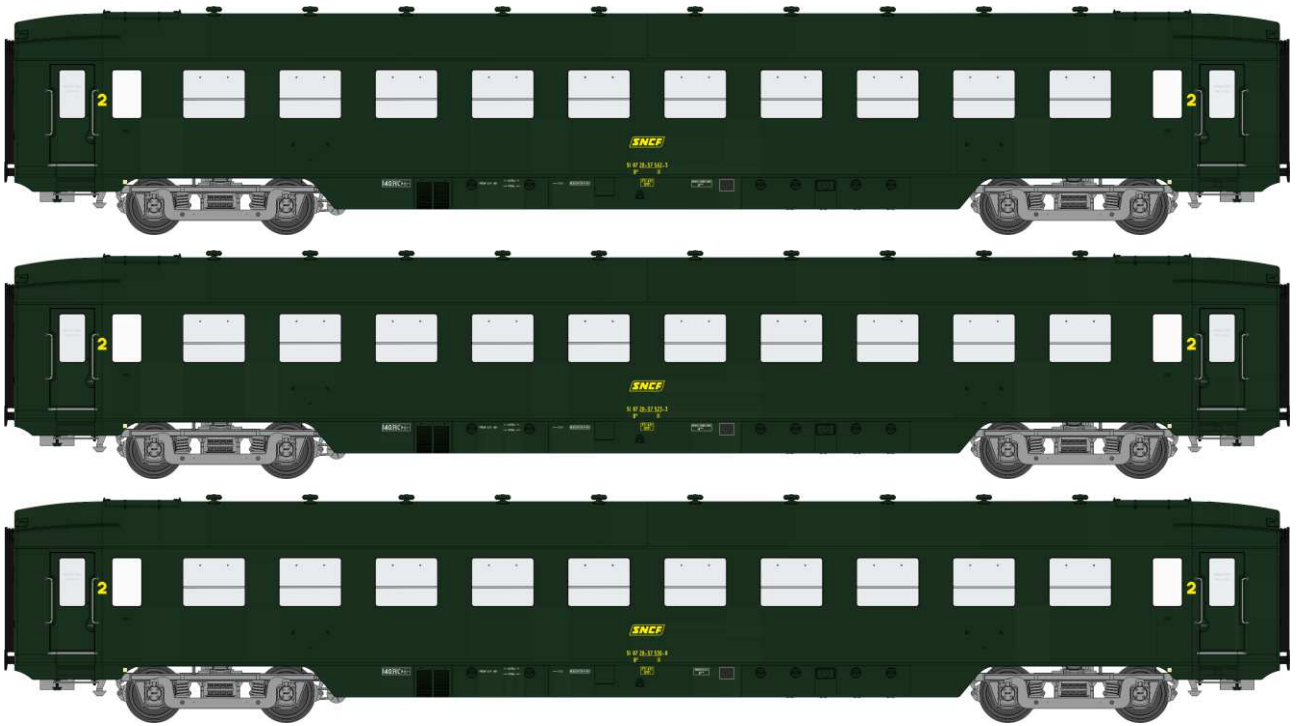

Réf. VB-132 - COFFERT 3 VOITURES DEV AO Courtes Ep.IV Logo encadré jaune

V011-B-06 N° 51 87 20 57 542-3 B10 U46 Vert Celtique 301, châssis gris, jupe échancrée devant les bogies
V011-B-07 N° 51 87 20 57 523-3 B10 U46 Vert Celtique 301, châssis gris, jupe échancrée devant les bogies
V011-B-08 N° 51 87 20 57 530-8 B10 U46 Vert Celtique 301, châssis gris, jupe échancrée devant les bogies