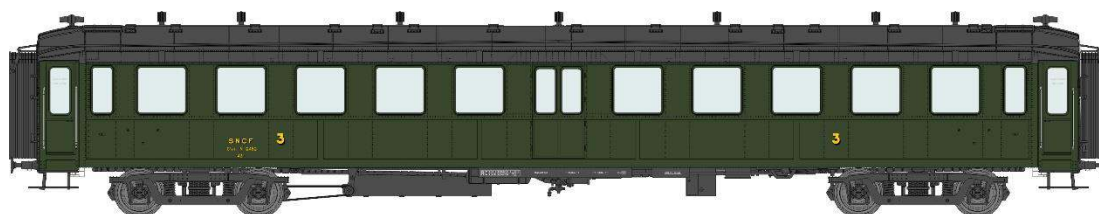

## Série 3

**VB-366 - Voiture BACALAN 3ème classe C11yfi 11365 PLM Ep.II**

**VB-367 - Voiture BACALAN Buffet C4s12418 PLM Ep.II**

**VB-368 - Voiture BACALAN 3ème classe C11myfi 11450 SNCF Ep.IIIA toit noir, échelles**

**VB-369 - Voiture BACALAN 3ème classe C11myfi 12452 SNCF Ep.IIIA toit noir**

**VB-370 - Voiture BACALAN Buffet C4s12419 SNCF Ep.IIIA toit noir, échelles**

**VB-371 – Set de 3 Voitures BACALN SNCF Ep.IIIB**