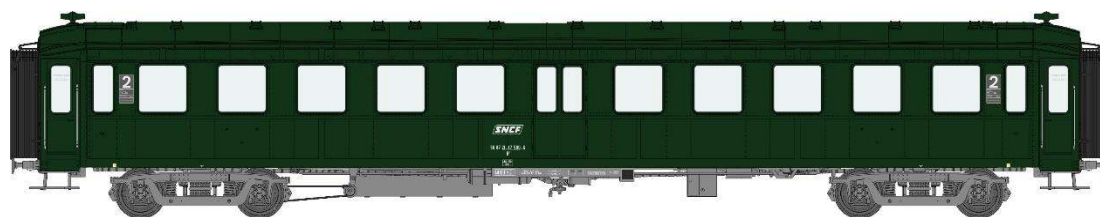

## Série 3

**VB-366 - Voiture BACALAN 3ème classe C11yfi 11365 PLM Ep.II**

**VB-367 - Voiture BACALAN Buffet C4s12418 PLM Ep.II**

**VB-368 - Voiture BACALAN 3ème classe C11myfi 11450 SNCF Ep.IIIA toit noir, échelles**

**VB-369 - Voiture BACALAN 3ème classe C11myfi 12452 SNCF Ep.IIIA toit noir**

**VB-370 - Voiture BACALAN Buffet C4s12419 SNCF Ep.IIIA toit noir, échelles**

**VB-371 – Set de 3 Voitures BACALN SNCF Ep.IIIB**

2ème classe B11myfi 54820

2ème classe B11myfi 54759

Buffet B3r 54861

**VB-372 - Voiture BACALAN 2ème classe B11myfi 54832 SNCF Ep.IIIB**

**VB-373 - Voiture BACALAN Buffet B3r 54863 SNCF Ep.IIIB**

**VB-374 – Set de 3 Voitures BACALN SNCF Ep.IV logo encadré jaune**

2ème classe B11 51 87 21-47 517-7

2ème classe B11 51 87 21-47 562-3

Buffet B3r 51 87 85-47 115-3

**VB-375 - Voiture BACALAN 2ème classe B11 51 87 21-47 553-2 SNCF Ep.IV logo encadré jaune**

**VB-376 - Voiture BACALAN Buffet B3r 51 87 85-47 112-0 SNCF Ep.IV logo encadré jaune**