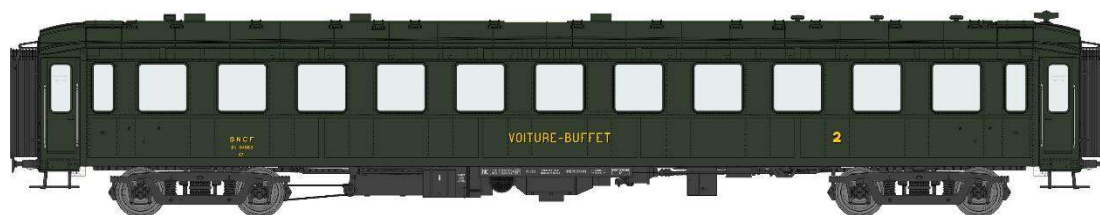

## Série 3

**VB-366 - Voiture BACALAN 3ème classe C11yfi 11365 PLM Ep.II**

**VB-367 - Voiture BACALAN Buffet C4s12418 PLM Ep.II**

**VB-368 - Voiture BACALAN 3ème classe C11myfi 11450 SNCF Ep.IIIA toit noir, échelles**

**VB-369 - Voiture BACALAN 3ème classe C11myfi 12452 SNCF Ep.IIIA toit noir**

**VB-370 - Voiture BACALAN Buffet C4s12419 SNCF Ep.IIIA toit noir, échelles**

**VB-371 – Set de 3 Voitures BACALN SNCF Ep.IIIB**

2ème classe B11myfi 54820

2ème classe B11myfi 54759

Buffet B3r 54861

**VB-372 - Voiture BACALAN 2ème classe B11myfi 54832 SNCF Ep.IIIB**

**VB-373 - Voiture BACALAN Buffet B3r 54863 SNCF Ep.IIIB**

**VB-374 – Set de 3 Voitures BACALN SNCF Ep.IV logo encadré jaune**