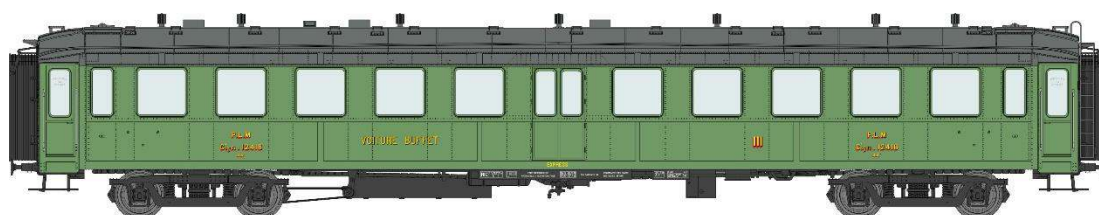

# Catalogue voitures BACALAN

## Série 3

**VB-366 - Voiture BACALAN 3ème classe C11yfi 11365 PLM Ep.II**

**VB-367 - Voiture BACALAN Buffet C4s12418 PLM Ep.II**

**VB-368 - Voiture BACALAN 3ème classe C11myfi 11450 SNCF Ep.IIIA toit noir, échelles**

**VB-369 - Voiture BACALAN 3ème classe C11myfi 12452 SNCF Ep.IIIA toit noir**

**VB-370 - Voiture BACALAN Buffet C4s12419 SNCF Ep.IIIA toit noir, échelles**

**VB-371 – Set de 3 Voitures BACALN SNCF Ep.IIIB**

**VB-377 - Voiture BACALAN 2ème classe B11 50 87 21-47 580-6 SNCF Ep.IV cartouche Corail**