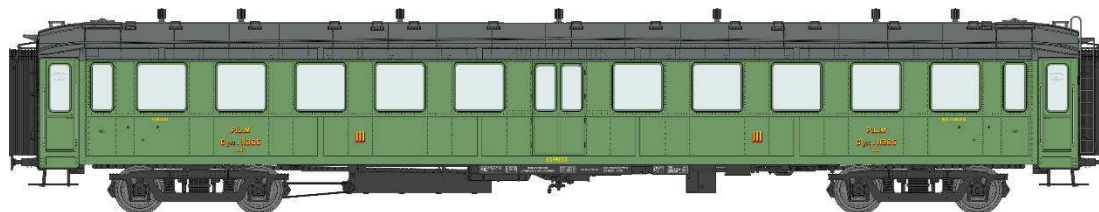

# Catalogue voitures BACALAN

## Série 3

**VB-366 - Voiture BACALAN 3ème classe C11yfi 11365 PLM Ep.II**

**VB-367 - Voiture BACALAN Buffet C4s12418 PLM Ep.II**

**VB-368 - Voiture BACALAN 3ème classe C11myfi 11450 SNCF Ep.IIIA toit noir, échelles**

**VB-369 - Voiture BACALAN 3ème classe C11myfi 12452 SNCF Ep.IIIA toit noir**

**VB-370 - Voiture BACALAN Buffet C4s12419 SNCF Ep.IIIA toit noir, échelles**

**VB-371 – Set de 3 Voitures BACALN SNCF Ep.IIIB**

**VB-377 - Voiture BACALAN 2ème classe B11 50 87 21-47 580-6 SNCF Ep.IV cartouche Corail**