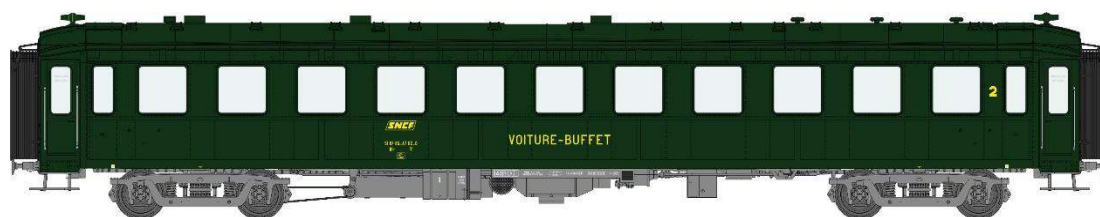

VB-376 - Voiture BACALAN Buffet B3r 51 87 85-47 112-0 SNCF Ep.IV logo encadré jaune