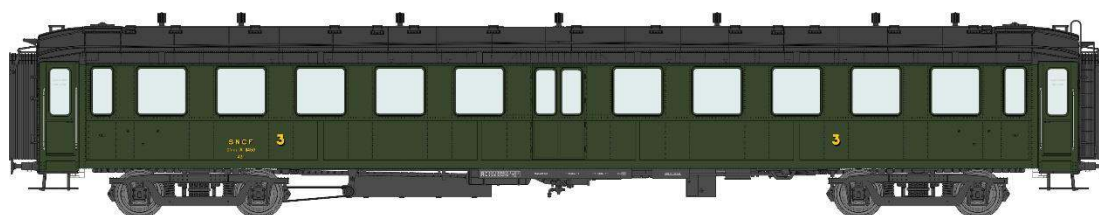

# Catalogue voitures BACALAN

## Série 3

**VB-366 - Voiture BACALAN 3ème classe C11yfi 11365 PLM Ep.II**

**VB-367 - Voiture BACALAN Buffet C4s12418 PLM Ep.II**

**VB-368 - Voiture BACALAN 3ème classe C11myfi 11450 SNCF Ep.IIIA toit noir, échelles**

**VB-369 - Voiture BACALAN 3ème classe C11myfi 12452 SNCF Ep.IIIA toit noir**

**VB-370 - Voiture BACALAN Buffet C4s12419 SNCF Ep.IIIA toit noir, échelles**

**VB-371 – Set de 3 Voitures BACALN SNCF Ep.IIIB**

**VB-377 - Voiture BACALAN 2ème classe B11 50 87 21-47 580-6 SNCF Ep.IV cartouche Corail**