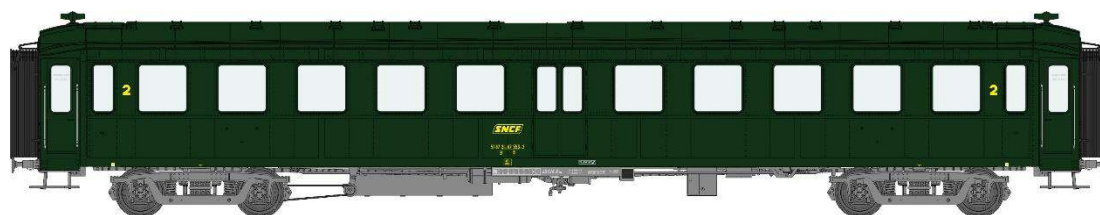

VB-375 - Voiture BACALAN 2ème classe B11 51 87 21-47 553-2 SNCF Ep.IV logo encadré jaune