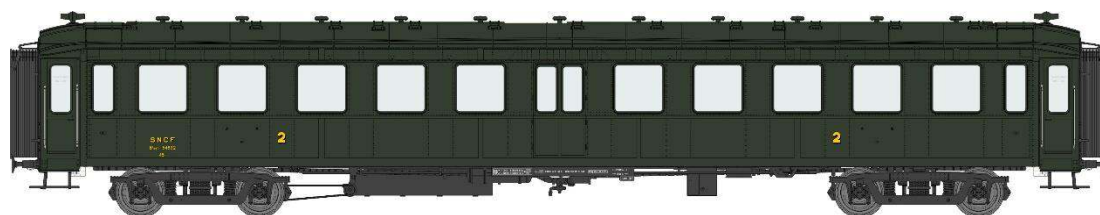

## Série 3

**VB-366 - Voiture BACALAN 3ème classe C11yfi 11365 PLM Ep.II**

**VB-367 - Voiture BACALAN Buffet C4s12418 PLM Ep.II**

**VB-368 - Voiture BACALAN 3ème classe C11myfi 11450 SNCF Ep.IIIA toit noir, échelles**

**VB-369 - Voiture BACALAN 3ème classe C11myfi 12452 SNCF Ep.IIIA toit noir**

**VB-370 - Voiture BACALAN Buffet C4s12419 SNCF Ep.IIIA toit noir, échelles**

**VB-371 – Set de 3 Voitures BACALN SNCF Ep.IIIB**

2ème classe B11myfi 54820

2ème classe B11myfi 54759

Buffet B3r 54861

**VB-372 - Voiture BACALAN 2ème classe B11myfi 54832 SNCF Ep.IIIB**

**VB-373 - Voiture BACALAN Buffet B3r 54863 SNCF Ep.IIIB**

**VB-374 – Set de 3 Voitures BACALN SNCF Ep.IV logo encadré jaune**