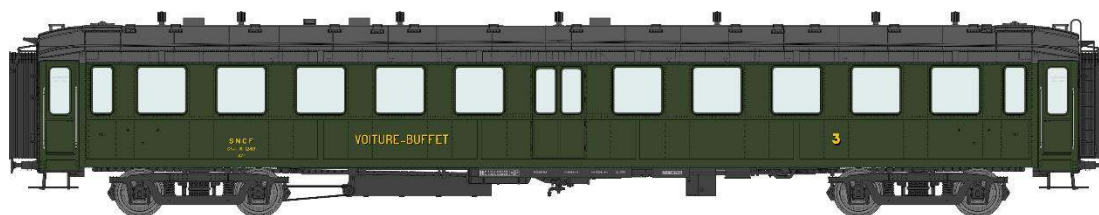

# Catalogue voitures BACALAN

## Série 3

**VB-366 - Voiture BACALAN 3ème classe C11yfi 11365 PLM Ep.II**

**VB-367 - Voiture BACALAN Buffet C4s12418 PLM Ep.II**

**VB-368 - Voiture BACALAN 3ème classe C11myfi 11450 SNCF Ep.IIIA toit noir, échelles**

**VB-369 - Voiture BACALAN 3ème classe C11myfi 12452 SNCF Ep.IIIA toit noir**

**VB-370 - Voiture BACALAN Buffet C4s12419 SNCF Ep.IIIA toit noir, échelles**

**VB-371 – Set de 3 Voitures BACALN SNCF Ep.IIIB**