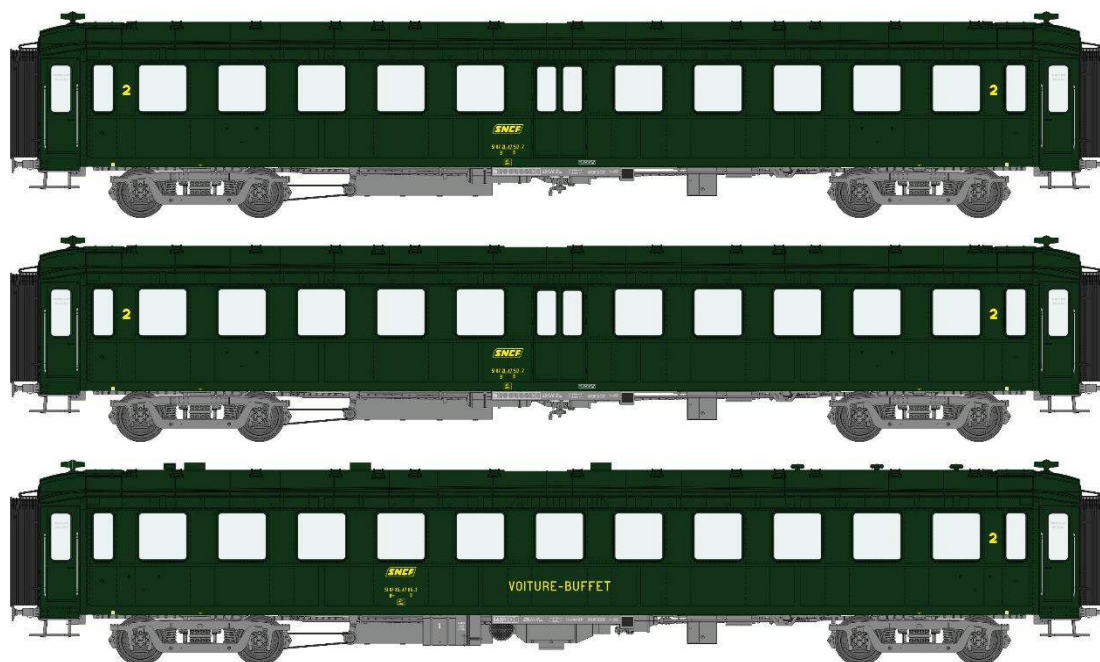

## Série 3

**VB-366 - Voiture BACALAN 3ème classe C11yfi 11365 PLM Ep.II**

**VB-367 - Voiture BACALAN Buffet C4s12418 PLM Ep.II**

**VB-368 - Voiture BACALAN 3ème classe C11myfi 11450 SNCF Ep.IIIA toit noir, échelles**

**VB-369 - Voiture BACALAN 3ème classe C11myfi 12452 SNCF Ep.IIIA toit noir**

**VB-370 - Voiture BACALAN Buffet C4s12419 SNCF Ep.IIIA toit noir, échelles**

**VB-371 – Set de 3 Voitures BACALN SNCF Ep.IIIB**

2ème classe B11myfi 54820

2ème classe B11myfi 54759

Buffet B3r 54861

**VB-372 - Voiture BACALAN 2ème classe B11myfi 54832 SNCF Ep.IIIB**

**VB-373 - Voiture BACALAN Buffet B3r 54863 SNCF Ep.IIIB**

**VB-374 – Set de 3 Voitures BACALN SNCF Ep.IV logo encadré jaune**

2ème classe B11 51 87 21-47 517-7

2ème classe B11 51 87 21-47 562-3

Buffet B3r 51 87 85-47 115-3

**VB-375 - Voiture BACALAN 2ème classe B11 51 87 21-47 553-2 SNCF Ep.IV logo encadré jaune**

**VB-376 - Voiture BACALAN Buffet B3r 51 87 85-47 112-0 SNCF Ep.IV logo encadré jaune**