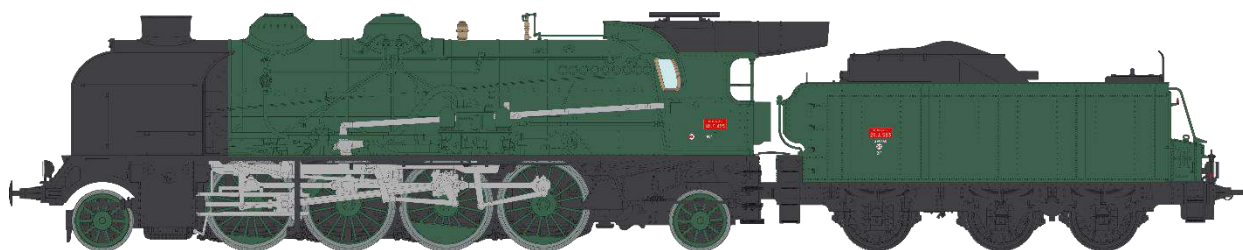

Catalogue Vapeurs 141 ex-PLM

(Avec Tender à 3 Essieux)

Série 2

Machine 4-141 F 309 SNCF PERIGUEUX
cheminée double, petits écrans pare-fumée, pompe ACFI, tender 25 m³ 25 A 47,
livrée avec un jeu de plaques supplémentaire MONTLUÇON

Réf. MB-126 - 4-141 F 309 - SNCF PERIGUEUX Ep.III, Analogique

Réf. MB-126 S - 4-141 F 309 - SNCF PERIGUEUX Ep.III, DCC Sonorisé - Fumée Pulsée

Réf. MB-126 SAC - 4-141 F 309 - SNCF PERIGUEUX Ep.III, AC Sonorisé - Fumée Pulsée - 3 Rails

Machine 4-141 E 425 SNCF MONTLUÇON
cheminée double, grands écrans pare-fumée, pompe DABEG, tender 25 m³ 25 A 593,
livrée avec deux jeux de plaques supplémentaires CAPDENAC et sans cartouche de nom de dépôt