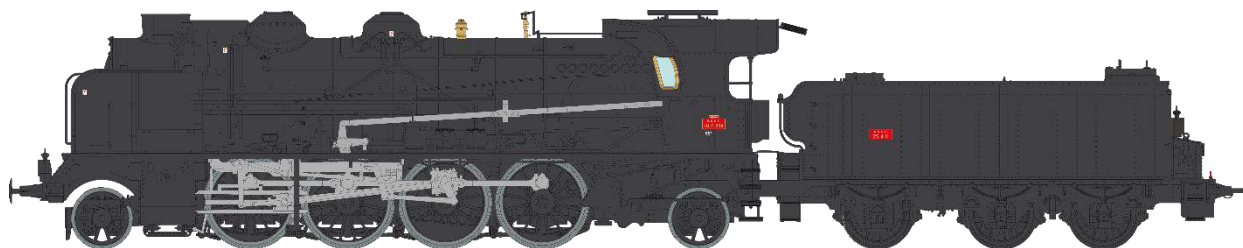

Machine 5-141 E 234 SNCF GRENOBLE
cheminée double, petits écrans pare-fumée, pompe ACFI, tender 25 m³ 25 A 11

Réf. MB-128 - 5-141 E 234 SNCF GRENOBLE, Ep.III, Analogique

Réf. MB-128 S - 5-141 E 234 SNCF GRENOBLE, Ep.III, DCC Sonorisé - Fumée Pulsée

Réf. MB-128 SAC - 5-141 E 234 SNCF GRENOBLE, Ep.III, AC Sonorisé - Fumée Pulsée 3 Rails