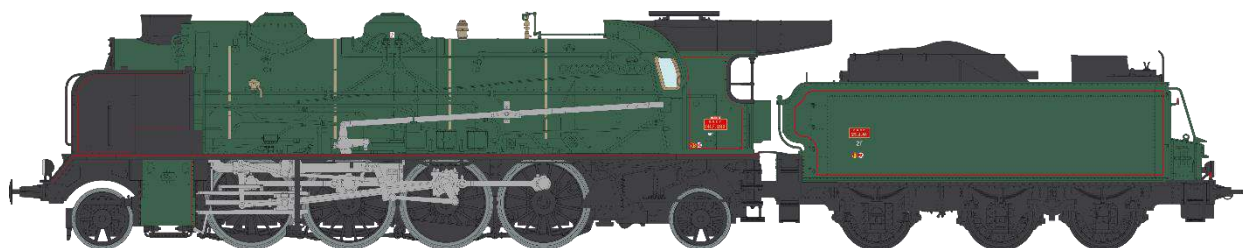

Machine 4-141 F 282 SNCF MONTLUÇON
cheminée double, petits écrans pare-fumée, pompe ACFI, tender 25 m³ 25 A 44,
machine préservée à la Cité du Train de Mulhouse

Réf. MB-131 - 4-141 F 282 SNCF MONTLUÇON, Ep.III, Analogique

Réf. MB-131 S - 4-141 F 282 SNCF MONTLUÇON, Ep.III, DCC Sonorisé - Fumée Pulsée

Réf. MB-131 SAC - 4-141 F 282 SNCF MONTLUÇON, Ep.III, AC Sonorisé - Fumée Pulsée - 3 Rails