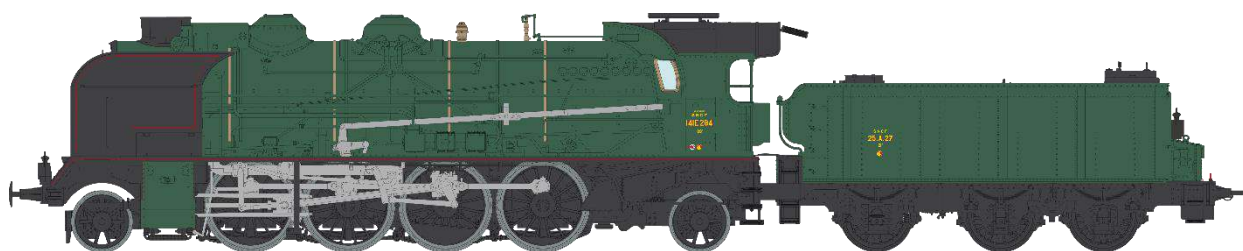

Machine 5-141 E 284 SNCF VILLENEUVE
cheminée double, grands écrans pare-fumée, pompe ACFI, tender 25 m³ 25 A 27

Réf. MB-130 - 5-141 E 284 SNCF VILLENEUVE, Ep.III, Analogique

Réf. MB-130S - 5-141 E 284 SNCF VILLENEUVE, Ep.III, DCC Sonorisé - Fumée Pulsée

Réf. MB-130 SAC - 5-141 E 284 SNCF VILLENEUVE, Ep.III, AC Sonorisé - Fumée Pulsée - 3 Rails