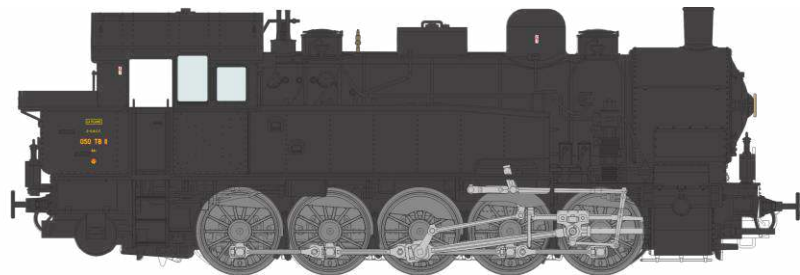

Réf. MBE-008 Ex-T16 Allemande SNCF 050 TB 11 NORD dépôt de La Plaine Ep.III