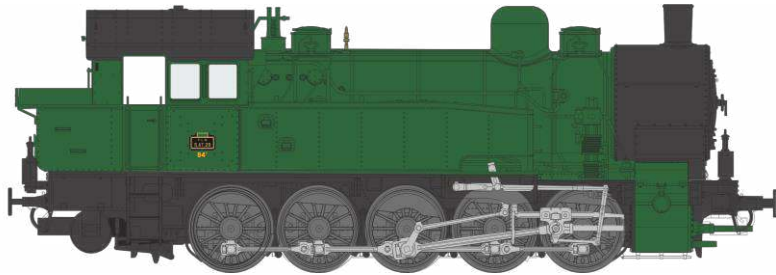

## Vapeur 050 ex-T16 Armistice

### Série 1

Toutes les machines réf. MBE-005 à MBE-008 sont avec décodeur sonorisé et fumée pulsée. Elles sont compatibles 2 rails et 3 rails Marklin. Elles possèdent un attelage fonctionnel

Réf.MBE-005 Ex-T16 Allemande PLM 5 AT 29 Ep.II