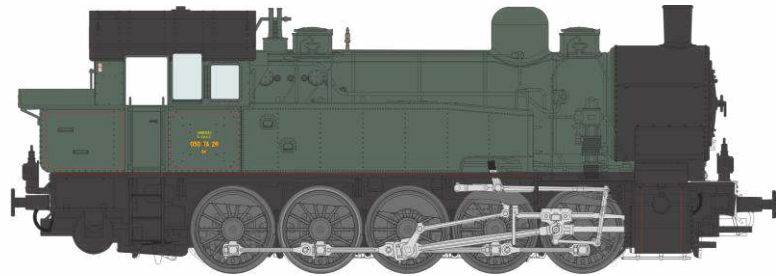

## Vapeur 050 ex-T16 Armistice

### Série 1

Toutes les machines réf. MBE-005 à MBE-008 sont avec décodeur sonorisé et fumée pulsée. Elles sont compatibles 2 rails et 3 rails Marklin. Elles possèdent un attelage fonctionnel

Réf.MBE-005 Ex-T16 Allemande PLM 5 AT 29 Ep.II