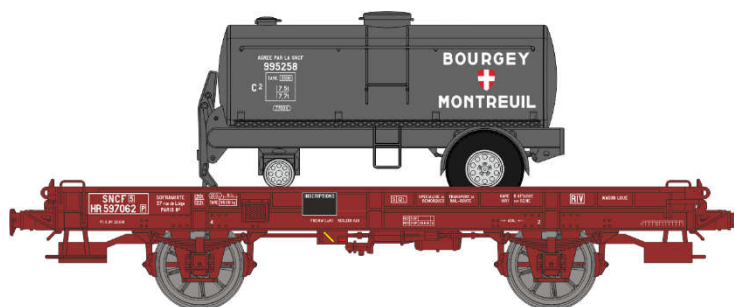

Catalogue UFR Mono-Porteur

Série 5

Réf. WB-644 - UFR Mono-Porteur noir, roues à rayons N°597034
+ Remorque Citerne 3 dômes « CECI » Ep.III

Réf. WB-645 - UFR Mono-Porteur rouge, roues à rayons N°597062
+ Remorque Citerne « BOUGEY MONTREUIL » Ep.III

Réf. WB-646 - UFR Mono-Porteur brun UIC, roues pleines N°21 87 042 0 257-9
+ Remorque Citerne « BOUGEY MONTREUIL » Ep.IV

Réf. WB-647 – UFR Mono-Porteur noir, roues pleines N°597661
+ Remorque Fourgon « BOURGEY MONTREUIL » Ep.III

Réf. WB-648 – UFR Mono-Porteur noir, roues pleines N°597804
+ Remorque Fourgon « TRANSPORTS PAVESI » Ep.III

Réf. WB-649 - UFR Mono-Porteur rouge, roues à rayons N°597829
+ Remorque Fourgon « PARIS TURIN » Ep.III

Réf. WB-650 - UFR Mono-Porteur rouge, roues pleines N°597848
+ Remorque Frigo « STEF » Ep.III

**Réf. WB-651 - UFR Mono-Porteur noir, roues pleines N°597893
+ Remorque Frigo « STEF » Ep.III**

**Réf. WB-652 - UFR Mono-Porteur brun UIC, roues pleines N°21 87 042 0 048-2
+ Remorque Frigo « STEF » Ep.IV**