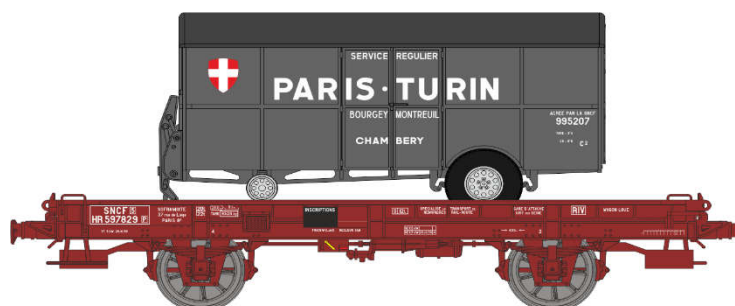

Catalogue UFR Mono-Porteur

Série 5

Réf. WB-644 - UFR Mono-Porteur noir, roues à rayons N°597034
+ Remorque Citerne 3 dômes « CECI » Ep.III

Réf. WB-645 - UFR Mono-Porteur rouge, roues à rayons N°597062
+ Remorque Citerne « BOUGEY MONTREUIL » Ep.III

Réf. WB-646 - UFR Mono-Porteur brun UIC, roues pleines N°21 87 042 0 257-9
+ Remorque Citerne « BOUGEY MONTREUIL » Ep.IV

Réf. WB-647 – UFR Mono-Porteur noir, roues pleines N°597661
+ Remorque Fourgon « BOURGEY MONTREUIL » Ep.III

Réf. WB-648 – UFR Mono-Porteur noir, roues pleines N°597804
+ Remorque Fourgon « TRANSPORTS PAVESI » Ep.III

Réf. WB-649 - UFR Mono-Porteur rouge, roues à rayons N°597829
+ Remorque Fourgon « PARIS TURIN » Ep.III

Réf. WB-650 - UFR Mono-Porteur rouge, roues pleines N°597848
+ Remorque Frigo « STEF » Ep.III

**Réf. WB-651 - UFR Mono-Porteur noir, roues pleines N°597893
+ Remorque Frigo « STEF » Ep.III**

**Réf. WB-652 - UFR Mono-Porteur brun UIC, roues pleines N°21 87 042 0 048-2
+ Remorque Frigo « STEF » Ep.IV**