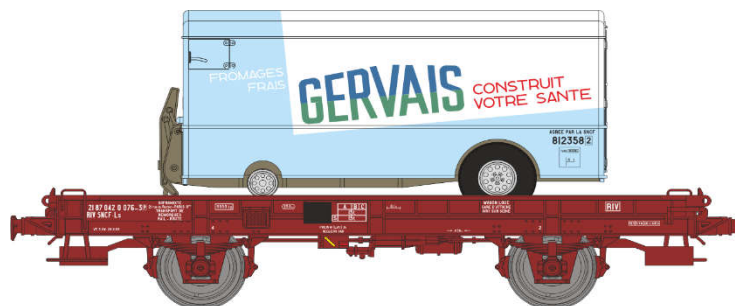

Catalogue UFR Mono-Porteur

Série 5

Réf. WB-644 - UFR Mono-Porteur noir, roues à rayons N°597034
+ Remorque Citerne 3 dômes « CECI » Ep.III

Réf. WB-645 - UFR Mono-Porteur rouge, roues à rayons N°597062
+ Remorque Citerne « BOUGEY MONTREUIL » Ep.III

Réf. WB-646 - UFR Mono-Porteur brun UIC, roues pleines N°21 87 042 0 257-9
+ Remorque Citerne « BOUGEY MONTREUIL » Ep.IV

Réf. WB-647 – UFR Mono-Porteur noir, roues pleines N°597661
+ Remorque Fourgon « BOURGEY MONTREUIL » Ep.III

Réf. WB-648 – UFR Mono-Porteur noir, roues pleines N°597804
+ Remorque Fourgon « TRANSPORTS PAVESI » Ep.III

Réf. WB-649 - UFR Mono-Porteur rouge, roues à rayons N°597829
+ Remorque Fourgon « PARIS TURIN » Ep.III

Réf. WB-650 - UFR Mono-Porteur rouge, roues pleines N°597848
+ Remorque Frigo « STEF » Ep.III

**Réf. WB-651 - UFR Mono-Porteur noir, roues pleines N°597893
+ Remorque Frigo « STEF » Ep.III**

**Réf. WB-652 - UFR Mono-Porteur brun UIC, roues pleines N°21 87 042 0 048-2
+ Remorque Frigo « STEF » Ep.IV**