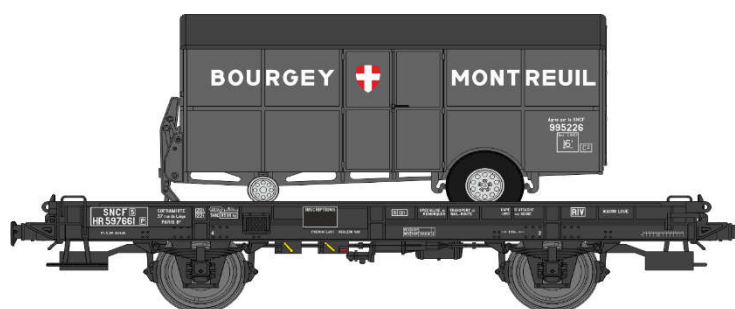

Catalogue UFR Mono-Porteur

Série 5

Réf. WB-644 - UFR Mono-Porteur noir, roues à rayons N°597034
+ Remorque Citerne 3 dômes « CECI » Ep.III

Réf. WB-645 - UFR Mono-Porteur rouge, roues à rayons N°597062
+ Remorque Citerne « BOUGEY MONTREUIL » Ep.III

Réf. WB-646 - UFR Mono-Porteur brun UIC, roues pleines N°21 87 042 0 257-9
+ Remorque Citerne « BOUGEY MONTREUIL » Ep.IV

Réf. WB-647 – UFR Mono-Porteur noir, roues pleines N°597661
+ Remorque Fourgon « BOURGEY MONTREUIL » Ep.III

Réf. WB-648 – UFR Mono-Porteur noir, roues pleines N°597804
+ Remorque Fourgon « TRANSPORTS PAVESI » Ep.III

Réf. WB-649 - UFR Mono-Porteur rouge, roues à rayons N°597829
+ Remorque Fourgon « PARIS TURIN » Ep.III

Réf. WB-650 - UFR Mono-Porteur rouge, roues pleines N°597848
+ Remorque Frigo « STEF » Ep.III

**Réf. WB-651 - UFR Mono-Porteur noir, roues pleines N°597893
+ Remorque Frigo « STEF » Ep.III**

**Réf. WB-652 - UFR Mono-Porteur brun UIC, roues pleines N°21 87 042 0 048-2
+ Remorque Frigo « STEF » Ep.IV**