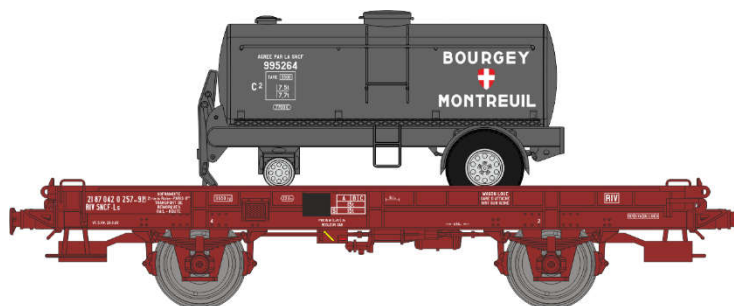

Catalogue UFR Mono-Porteur

Série 5

Réf. WB-644 - UFR Mono-Porteur noir, roues à rayons N°597034
+ Remorque Citerne 3 dômes « CECI » Ep.III

Réf. WB-645 - UFR Mono-Porteur rouge, roues à rayons N°597062
+ Remorque Citerne « BOUGEY MONTREUIL » Ep.III

Réf. WB-646 - UFR Mono-Porteur brun UIC, roues pleines N°21 87 042 0 257-9
+ Remorque Citerne « BOUGEY MONTREUIL » Ep.IV

Réf. WB-647 – UFR Mono-Porteur noir, roues pleines N°597661
+ Remorque Fourgon « BOURGEY MONTREUIL » Ep.III

Réf. WB-648 – UFR Mono-Porteur noir, roues pleines N°597804
+ Remorque Fourgon « TRANSPORTS PAVESI » Ep.III

Réf. WB-649 - UFR Mono-Porteur rouge, roues à rayons N°597829
+ Remorque Fourgon « PARIS TURIN » Ep.III

Réf. WB-650 - UFR Mono-Porteur rouge, roues pleines N°597848
+ Remorque Frigo « STEF » Ep.III

**Réf. WB-651 - UFR Mono-Porteur noir, roues pleines N°597893
+ Remorque Frigo « STEF » Ep.III**

**Réf. WB-652 - UFR Mono-Porteur brun UIC, roues pleines N°21 87 042 0 048-2
+ Remorque Frigo « STEF » Ep.IV**