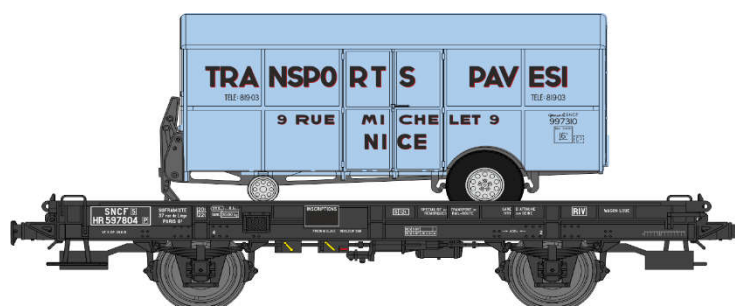

Catalogue UFR Mono-Porteur

Série 5

Réf. WB-644 - UFR Mono-Porteur noir, roues à rayons N°597034
+ Remorque Citerne 3 dômes « CECI » Ep.III

Réf. WB-645 - UFR Mono-Porteur rouge, roues à rayons N°597062
+ Remorque Citerne « BOUGEY MONTREUIL » Ep.III

Réf. WB-646 - UFR Mono-Porteur brun UIC, roues pleines N°21 87 042 0 257-9
+ Remorque Citerne « BOUGEY MONTREUIL » Ep.IV

Réf. WB-647 – UFR Mono-Porteur noir, roues pleines N°597661
+ Remorque Fourgon « BOURGEY MONTREUIL » Ep.III

Réf. WB-648 – UFR Mono-Porteur noir, roues pleines N°597804
+ Remorque Fourgon « TRANSPORTS PAVESI » Ep.III

Réf. WB-649 - UFR Mono-Porteur rouge, roues à rayons N°597829
+ Remorque Fourgon « PARIS TURIN » Ep.III