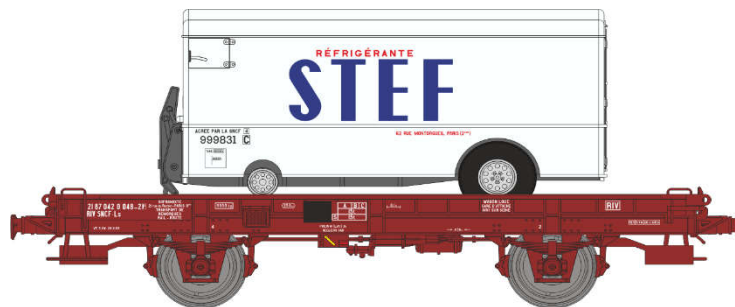

Catalogue UFR Mono-Porteur

Série 5

Réf. WB-644 - UFR Mono-Porteur noir, roues à rayons N°597034
+ Remorque Citerne 3 dômes « CECI » Ep.III

Réf. WB-645 - UFR Mono-Porteur rouge, roues à rayons N°597062
+ Remorque Citerne « BOUGEY MONTREUIL » Ep.III

Réf. WB-646 - UFR Mono-Porteur brun UIC, roues pleines N°21 87 042 0 257-9
+ Remorque Citerne « BOUGEY MONTREUIL » Ep.IV

Réf. WB-647 – UFR Mono-Porteur noir, roues pleines N°597661
+ Remorque Fourgon « BOURGEY MONTREUIL » Ep.III

Réf. WB-648 – UFR Mono-Porteur noir, roues pleines N°597804
+ Remorque Fourgon « TRANSPORTS PAVESI » Ep.III

Réf. WB-649 - UFR Mono-Porteur rouge, roues à rayons N°597829
+ Remorque Fourgon « PARIS TURIN » Ep.III

Réf. WB-650 - UFR Mono-Porteur rouge, roues pleines N°597848
+ Remorque Frigo « STEF » Ep.III

**Réf. WB-651 - UFR Mono-Porteur noir, roues pleines N°597893
+ Remorque Frigo « STEF » Ep.III**

**Réf. WB-652 - UFR Mono-Porteur brun UIC, roues pleines N°21 87 042 0 048-2
+ Remorque Frigo « STEF » Ep.IV**