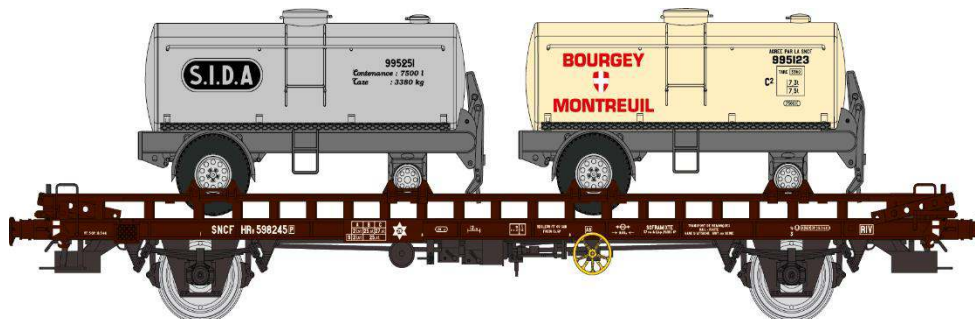

Catalogue Wagons UFR Biporteurs

Série 1

WB-613 - Wagon UFR Biporteur Ep.III avec frein à vis HRv 598245 brun

châssis noir + deux remorques citernes elliptiques BOURGEY-MONTREUIL

WB-614 - Wagon UFR Biporteur Ep.III HR 598173 brun

châssis noir + deux remorques citernes rondes CECI.

WB-615 - Wagon UFR Biporteur Ep.III HR 598209 noir

+ deux remorques citernes rondes RAYMONDI.

WB-616 - Wagon UFR Biporteur Ep.III HR 598112 noir

+ deux remorques citernes rondes SULLY-FLAYAC.

WB-617 - Wagon UFR Biporteur Ep.III HR 598191 brun

châssis noir + une remorque fourgon à deux essieux SOBOTRAF.

WB-618 - Wagon UFR Biporteur Ep.III avec frein à vis HRv 598257 brun

châssis noir + une remorque fourgon à deux essieux PAVESI.

+ deux remorques fourgons SDTM + CALBERSON.