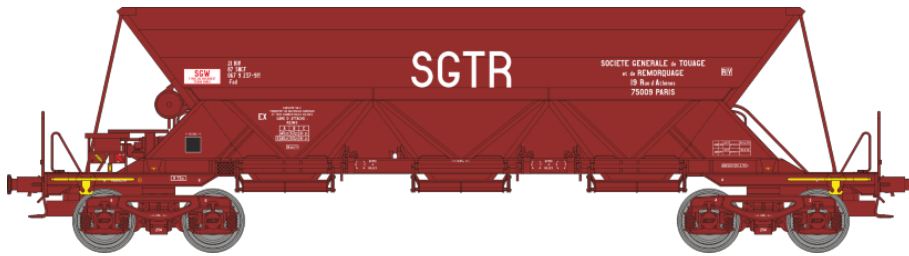

# CATALOGUE TREMIE EX « Série 6 »

Open hopper wagons EX S6

Selbstentladewagen EX S6

**WB-859 – Set de 3 wagons TREMIE EX Type 2 et Type 1 Ep.IV «ARBEL-FER»**

Set of 3 Open hoppers EX Typ 2 & Typ 1 «ARBEL-FER» Ep.IV / Set mit 3 Selbstentladewagen EX Typ 2 & Typ 1 «ARBEL-FER» HO IV

**WB-860 – TREMIE EX Type 1 Ep.IV «ARBEL-RAIL»**

Open hopper EX Typ 1 «ARBEL-RAIL» Ep.IV / Selbstentladewagen EX Typ 1 «ARBEL-RAIL» HO IV

**WB-861 – TREMIE EX Type 1 Ep.IV «STEMI»**

Open hopper EX Typ 1 «STEMI» Ep.IV / Selbstentladewagen EX Typ 1 «STEMI» HO IV

**WB-862 – TREMIE EX Type 1 Ep.IV «SGTR»**

Open hopper EX Typ 1 «SGTR» Ep.IV / Selbsttladewagen EX Typ 1 «SGTR» HO IV

**WB-863 - TREMIE EX Type 1 Ep.IV «SITRAM»**

Open hopper EX Typ 1 «SITRAM» Ep.IV / Selbsttladewagen EX Typ 1 «SITRAM» HO IV