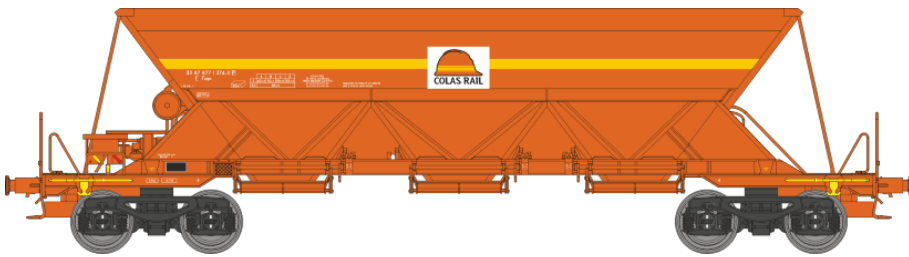

WB-COLAS-2 – TREMIE EX Type 1 Ep.VI «COLAS RAIL»

Open hopper EX Typ 1 «COLAS RAIL» Ep.VI / Selbstentladewagen EX Typ 1 «COLAS RAIL» HO VI