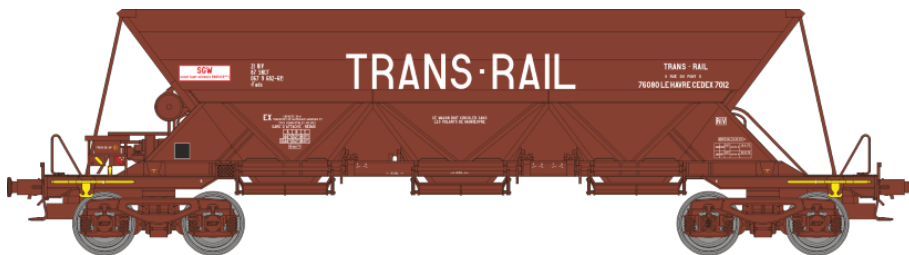

# CATALOGUE TREMIE EX « Série 6 »

Open hopper wagons EX S6

Selbstentladewagen EX S6

**WB-859 – Set de 3 wagons TREMIE EX Type 2 et Type 1 Ep.IV «ARBEL-FER»**

Set of 3 Open hoppers EX Typ 2 & Typ 1 «ARBEL-FER» Ep.IV / Set mit 3 Selbstentladewagen EX Typ 2 & Typ 1 «ARBEL-FER» HO IV

**WB-860 – TREMIE EX Type 1 Ep.IV «ARBEL-RAIL»**

Open hopper EX Typ 1 «ARBEL-RAIL» Ep.IV / Selbstentladewagen EX Typ 1 «ARBEL-RAIL» HO IV

**WB-861 – TREMIE EX Type 1 Ep.IV «STEMI»**

Open hopper EX Typ 1 «STEMI» Ep.IV / Selbstentladewagen EX Typ 1 «STEMI» HO IV

**WB-862 – TREMIE EX Type 1 Ep.IV «SGTR»**

Open hopper EX Typ 1 «SGTR» Ep.IV / Selbsttladewagen EX Typ 1 «SGTR» HO IV

**WB-863 - TREMIE EX Type 1 Ep.IV «SITRAM»**

Open hopper EX Typ 1 «SITRAM» Ep.IV / Selbsttladewagen EX Typ 1 «SITRAM» HO IV

**WB-864 - TREMIE EX Type 1 Ep.IV «DENAIN NORD-EST LONGWY»**

Open hopper EX Typ 1 «DENAIN NORD-EST LONGWY» Ep.IV / Selbsttladewagen EX Typ 1 «DENAIN NORD-EST LONGWY» HO IV

**WB-865 - TREMIE EX Type 1 Ep.IV «TRANS-RAIL»**