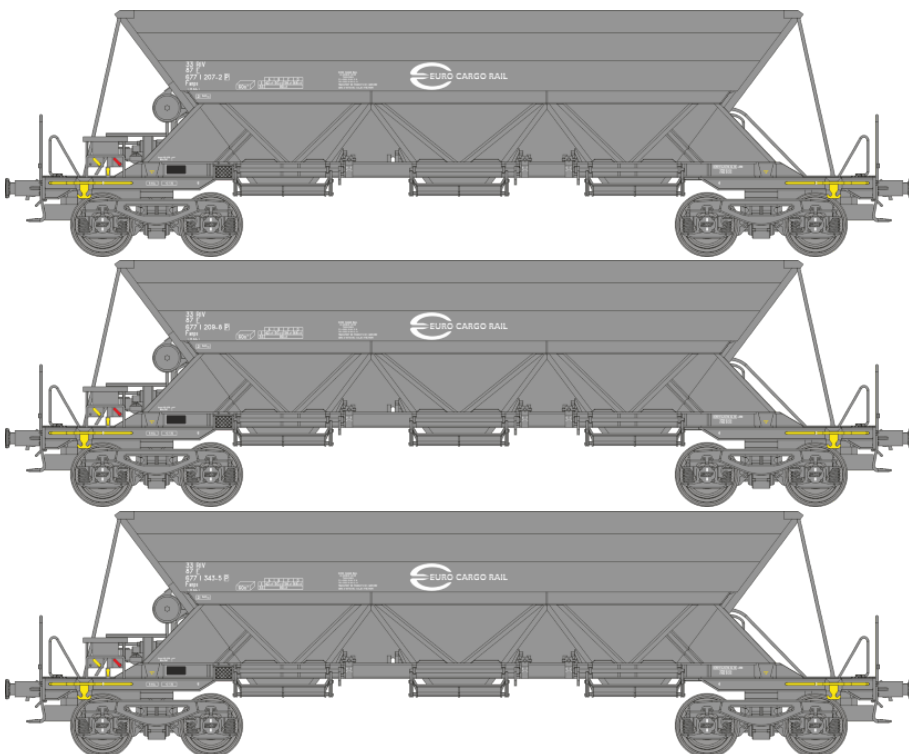

WB-ECR-1 - Set de 3 wagons TREMIE EX Type 1 Ep.VI «ECR»

Set of 3 Open hoppers EX Typ 1 «ECR» Ep.VI / Set mit 3 Selbstentladewagen EX Typ 1 «ECR» HO VI