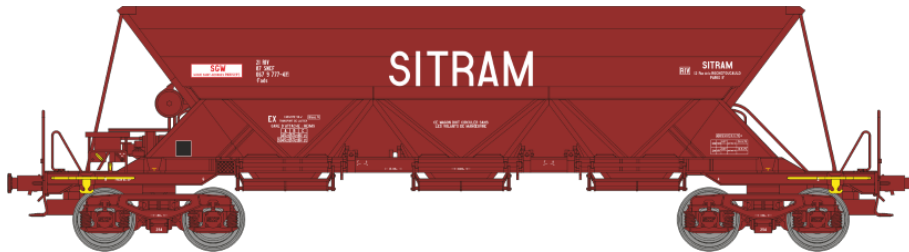

# CATALOGUE TREMIE EX « Série 6 »

Open hopper wagons EX S6

Selbstentladewagen EX S6

**WB-859 – Set de 3 wagons TREMIE EX Type 2 et Type 1 Ep.IV «ARBEL-FER»**

Set of 3 Open hoppers EX Typ 2 & Typ 1 «ARBEL-FER» Ep.IV / Set mit 3 Selbstentladewagen EX Typ 2 & Typ 1 «ARBEL-FER» HO IV

**WB-860 – TREMIE EX Type 1 Ep.IV «ARBEL-RAIL»**

Open hopper EX Typ 1 «ARBEL-RAIL» Ep.IV / Selbstentladewagen EX Typ 1 «ARBEL-RAIL» HO IV

**WB-861 – TREMIE EX Type 1 Ep.IV «STEMI»**

Open hopper EX Typ 1 «STEMI» Ep.IV / Selbstentladewagen EX Typ 1 «STEMI» HO IV

**WB-862 – TREMIE EX Type 1 Ep.IV «SGTR»**

Open hopper EX Typ 1 «SGTR» Ep.IV / Selbsttladewagen EX Typ 1 «SGTR» HO IV

**WB-863 - TREMIE EX Type 1 Ep.IV «SITRAM»**

Open hopper EX Typ 1 «SITRAM» Ep.IV / Selbsttladewagen EX Typ 1 «SITRAM» HO IV