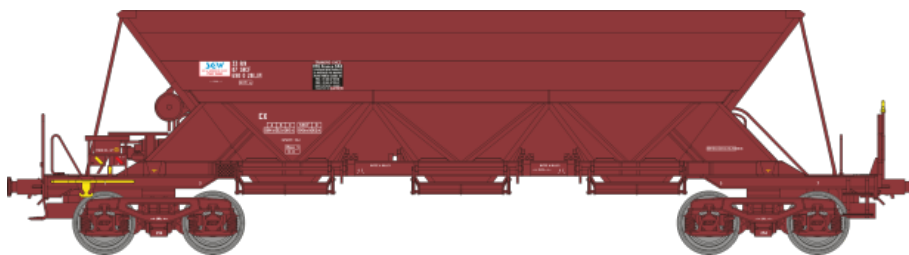

WB-866 - TREMIE EX Type 2 Ep.V-VI «TRANORD»

Open hopper EX Typ 2 «TRANORD» Ep.V-VI / Selbsttladewagen EX Typ 2 «TRANORD» HO V-VI