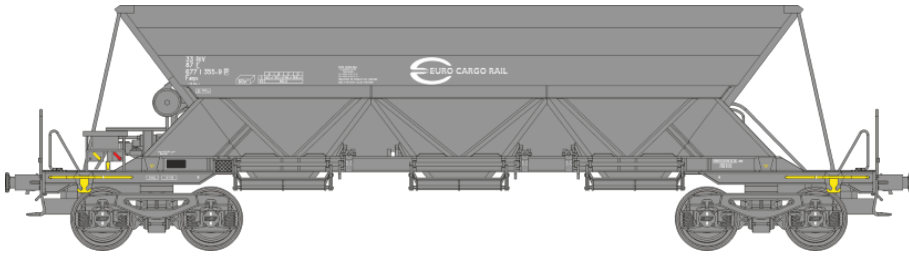

Open hopper EX Typ 1 «TRANS-RAIL» Ep.IV / Selbsttladewagen EX Typ 1 «TRANS-RAIL» HO IV

**WB-866 - TREMIE EX Type 2 Ep.V-VI «TRANORD»**

Open hopper EX Typ 2 «TRANORD» Ep.V-VI / Selbsttladewagen EX Typ 2 «TRANORD» HO V-VI

**WB-COLAS-1 - Set de 3 wagons TREMIE EX Type 1 Ep.VI «COLAS RAIL»**

Set of 3 Open hoppers EX Typ 1 «COLAS RAIL» Ep.VI / Set mit 3 Selbstentladewagen EX Typ 1 «COLAS RAIL» HO VI

**WB-COLAS-2 – TREMIE EX Type 1 Ep.VI «COLAS RAIL»**

Open hopper EX Typ 1 «COLAS RAIL» Ep.VI / Selbstentladewagen EX Typ 1 «COLAS RAIL» HO VI

**WB-ECR-1 - Set de 3 wagons TREMIE EX Type 1 Ep.VI «ECR»**

Set of 3 Open hoppers EX Typ 1 «ECR» Ep.VI / Set mit 3 Selbstentladewagen EX Typ 1 «ECR» HO VI