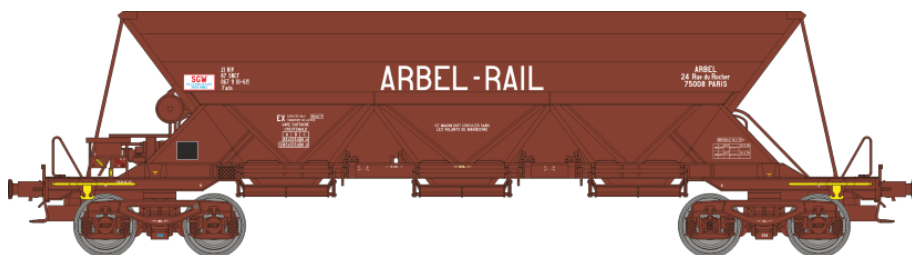

# CATALOGUE TREMIE EX « Série 6 »

Open hopper wagons EX S6

Selbstentladewagen EX S6

**WB-859 – Set de 3 wagons TREMIE EX Type 2 et Type 1 Ep.IV «ARBEL-FER»**

Set of 3 Open hoppers EX Typ 2 & Typ 1 «ARBEL-FER» Ep.IV / Set mit 3 Selbstentladewagen EX Typ 2 & Typ 1 «ARBEL-FER» HO IV

**WB-860 – TREMIE EX Type 1 Ep.IV «ARBEL-RAIL»**

Open hopper EX Typ 1 «ARBEL-RAIL» Ep.IV / Selbstentladewagen EX Typ 1 «ARBEL-RAIL» HO IV

**WB-861 – TREMIE EX Type 1 Ep.IV «STEMI»**

Open hopper EX Typ 1 «STEMI» Ep.IV / Selbstentladewagen EX Typ 1 «STEMI» HO IV

**WB-862 – TREMIE EX Type 1 Ep.IV «SGTR»**

Open hopper EX Typ 1 «SGTR» Ep.IV / Selbsttladewagen EX Typ 1 «SGTR» HO IV

**WB-863 - TREMIE EX Type 1 Ep.IV «SITRAM»**

Open hopper EX Typ 1 «SITRAM» Ep.IV / Selbsttladewagen EX Typ 1 «SITRAM» HO IV