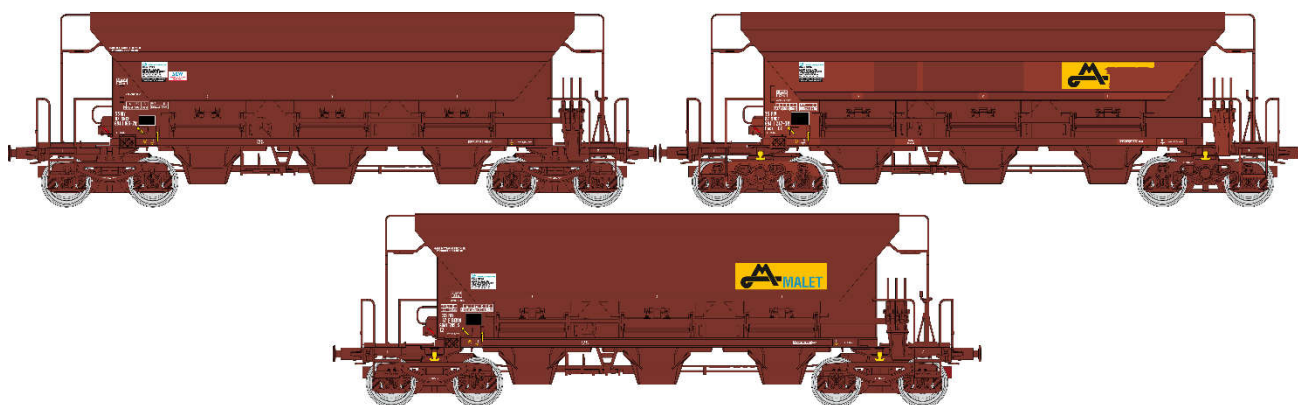

Catalogue Wagens trémies F70

Série 3

Réf. WB-797 : WAGON TREMIE F70 Eads « SGW » Ep. IV

Réf. WB-798 : COFFRET DE 6 WAGONS TREMIE F70 Eads « SGW » Ep. IV

Réf. WB-799 : WAGON TREMIE F70 Eads SNCF Ep. IV

Réf. WB-800 : COFFRET DE 3 WAGONS TREMIE F70 Eads SNCF Ep. IV

Réf. WB-801 : WAGON TREMIE F70 Facs SNCF Ep. V-VI

Réf. WB-802 : WAGON TREMIE F70 « Sablières MALET » SNCF Ep. VI

Réf. WB-803 : COFFRET DE 3 WAGONS TREMIE F70 Facs « STVA SWG Mallet » SNCF Ep. V-VI