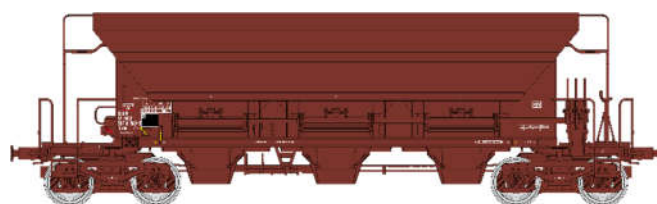

Catalogue Wagens trémies F70

Série 3

Réf. WB-797 : WAGON TREMIE F70 Eads « SGW » Ep. IV

Réf. WB-798 : COFFRET DE 6 WAGONS TREMIE F70 Eads « SGW » Ep. IV

Réf. WB-799 : WAGON TREMIE F70 Eads SNCF Ep. IV

Réf. WB-800 : COFFRET DE 3 WAGONS TREMIE F70 Eads SNCF Ep. IV

Réf. WB-801 : WAGON TREMIE F70 Facs SNCF Ep. V-VI

Réf. WB-802 : WAGON TREMIE F70 « Sablières MALET » SNCF Ep. VI

Réf. WB-803 : COFFRET DE 3 WAGONS TREMIE F70 Facs « STVA SWG Mallet » SNCF Ep. V-VI