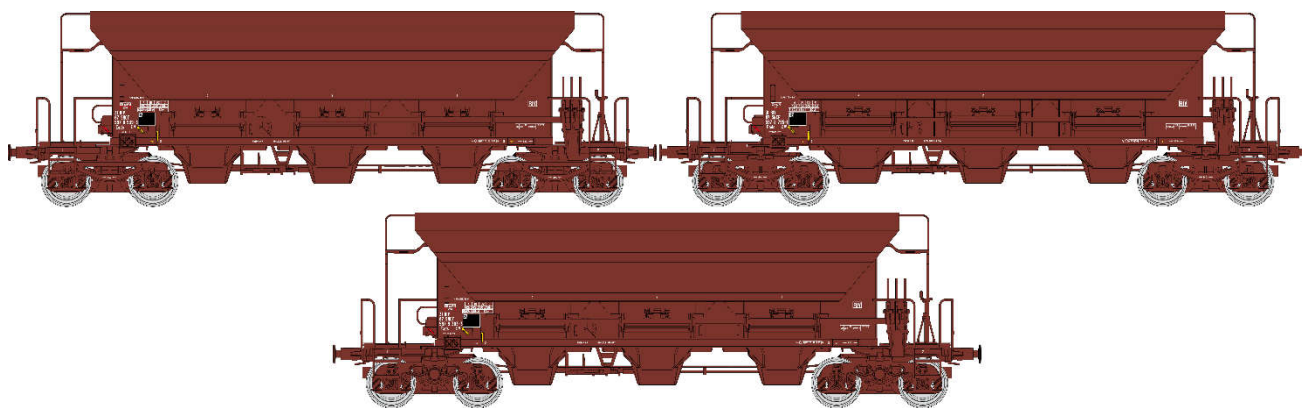

Catalogue Wagens trémies F70

Série 3

Réf. WB-797 : WAGON TREMIE F70 Eads « SGW » Ep. IV

Réf. WB-798 : COFFRET DE 6 WAGONS TREMIE F70 Eads « SGW » Ep. IV

Réf. WB-799 : WAGON TREMIE F70 Eads SNCF Ep. IV

Réf. WB-800 : COFFRET DE 3 WAGONS TREMIE F70 Eads SNCF Ep. IV

Réf. WB-801 : WAGON TREMIE F70 Facs SNCF Ep. V-VI

Réf. WB-802 : WAGON TREMIE F70 « Sablières MALET » SNCF Ep. VI

Réf. WB-803 : COFFRET DE 3 WAGONS TREMIE F70 Facs « STVA SWG Mallet » SNCF Ep. V-VI