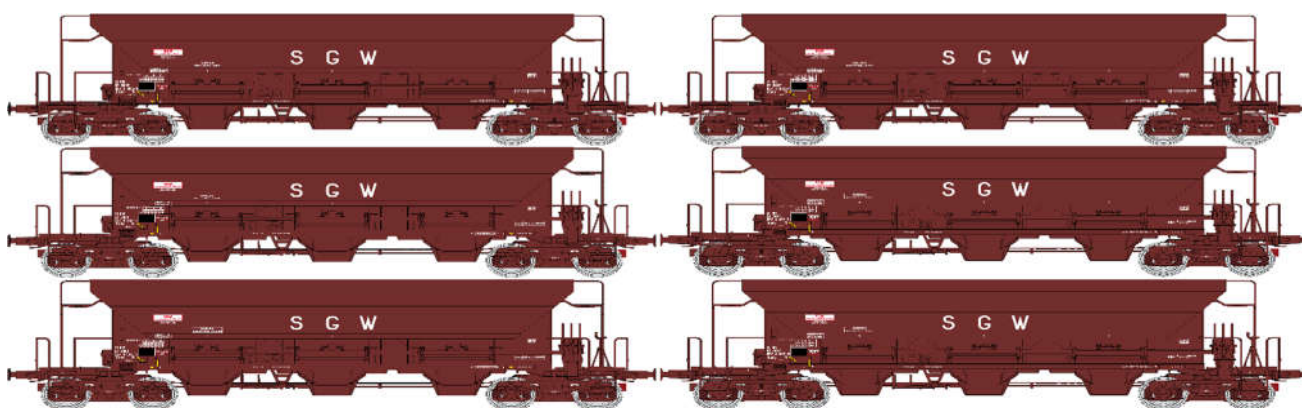

Catalogue Wagens trémies F70

Série 3

Réf. WB-797 : WAGON TREMIE F70 Eads « SGW » Ep. IV

Réf. WB-798 : COFFRET DE 6 WAGONS TREMIE F70 Eads « SGW » Ep. IV

Réf. WB-799 : WAGON TREMIE F70 Eads SNCF Ep. IV

Réf. WB-800 : COFFRET DE 3 WAGONS TREMIE F70 Eads SNCF Ep. IV

Réf. WB-801 : WAGON TREMIE F70 Facs SNCF Ep. V-VI

Réf. WB-802 : WAGON TREMIE F70 « Sablières MALET » SNCF Ep. VI

Réf. WB-803 : COFFRET DE 3 WAGONS TREMIE F70 Facs « STVA SWG Mallet » SNCF Ep. V-VI