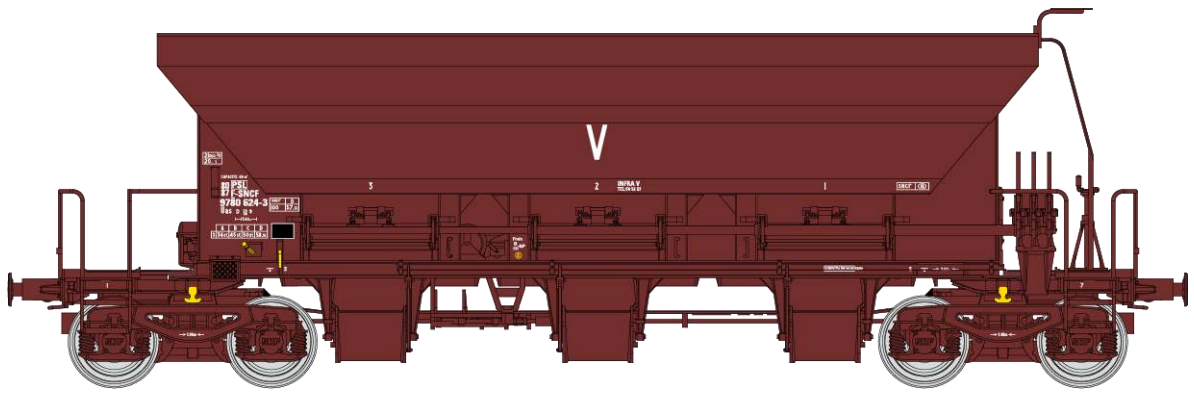

Catalogue Wagens trémies F70

Série 2

Réf. WB-674 - WAGON TREMIE A BALLAST F70 Uas SNCF Ep. IV N° 80 87 978 0 434-7

Réf. WB-675 - WAGON TREMIE A BALLAST F70 Uas SNCF Ep. IV N° 80 87 978 0 495-8

Réf. WB-676 - WAGON TREMIE A BALLAST F70 Uas SNCF Ep. IV-V N° 80 87 978 0 505-4

Réf. WB-677 - WAGON TREMIE A BALLAST F70 Uas SNCF Ep. IV-V N° 80 87 978 0 531-0

Réf. WB-678 COFFRET DE 3 WAGONS TREMIE A BALLAST F70 Uas SNCF Ep. IV

WB-678-A – N° 80 87 978 0 618-5

WB-678-B – N° 80 87 978 0 619-3

WB-678-C – N° 80 87 978 0 598-3

Réf. WB-679 – COFFRET DE 3 WAGONS TREMIE A BALLAST F70 Uas SNCF Ep.IV-V

WB-679-A – N° 80 87 978 0 624-3

WB-679-B – N° 80 87 978 0 634-2

WB-679-C – N° 80 87 978 0 637-5

Réf. WB-680 - WAGON TREMIE A BALLAST F70 Uas SNCF Ep.V N° 80 87 978 0 651-6