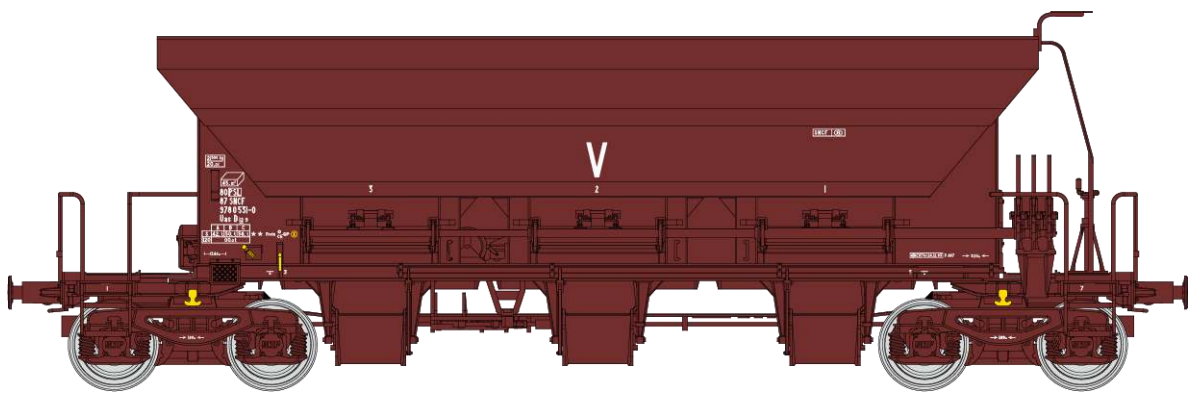

Catalogue Wagens trémies F70

Série 2

Réf. WB-674 - WAGON TREMIE A BALLAST F70 Uas SNCF Ep. IV N° 80 87 978 0 434-7

Réf. WB-675 - WAGON TREMIE A BALLAST F70 Uas SNCF Ep. IV N° 80 87 978 0 495-8

Réf. WB-676 - WAGON TREMIE A BALLAST F70 Uas SNCF Ep. IV-V N° 80 87 978 0 505-4

Réf. WB-677 - WAGON TREMIE A BALLAST F70 Uas SNCF Ep. IV-V N° 80 87 978 0 531-0

Réf. WB-678 COFFRET DE 3 WAGONS TREMIE A BALLAST F70 Uas SNCF Ep. IV

WB-678-A – N° 80 87 978 0 618-5

WB-678-B – N° 80 87 978 0 619-3