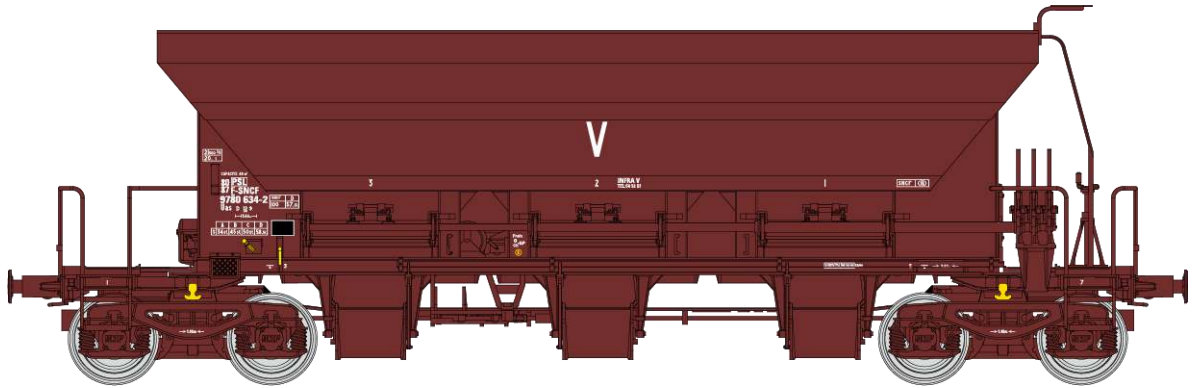

Catalogue Wagens trémies F70

Série 2

Réf. WB-674 - WAGON TREMIE A BALLAST F70 Uas SNCF Ep. IV N° 80 87 978 0 434-7

Réf. WB-675 - WAGON TREMIE A BALLAST F70 Uas SNCF Ep. IV N° 80 87 978 0 495-8

Réf. WB-676 - WAGON TREMIE A BALLAST F70 Uas SNCF Ep. IV-V N° 80 87 978 0 505-4

Réf. WB-677 - WAGON TREMIE A BALLAST F70 Uas SNCF Ep. IV-V N° 80 87 978 0 531-0

Réf. WB-678 COFFRET DE 3 WAGONS TREMIE A BALLAST F70 Uas SNCF Ep. IV

WB-678-A – N° 80 87 978 0 618-5

WB-678-B – N° 80 87 978 0 619-3

WB-678-C – N° 80 87 978 0 598-3

Réf. WB-679 – COFFRET DE 3 WAGONS TREMIE A BALLAST F70 Uas SNCF Ep.IV-V

WB-679-A – N° 80 87 978 0 624-3

WB-679-B – N° 80 87 978 0 634-2

WB-679-C – N° 80 87 978 0 637-5

Réf. WB-680 - WAGON TREMIE A BALLAST F70 Uas SNCF Ep.V N° 80 87 978 0 651-6