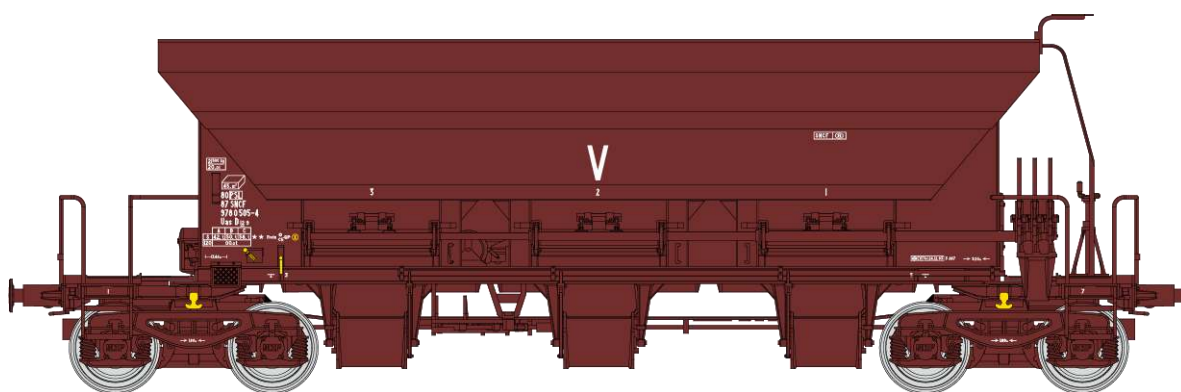

Catalogue Wagens trémies F70

Série 2

Réf. WB-674 - WAGON TREMIE A BALLAST F70 Uas SNCF Ep. IV N° 80 87 978 0 434-7

Réf. WB-675 - WAGON TREMIE A BALLAST F70 Uas SNCF Ep. IV N° 80 87 978 0 495-8

Réf. WB-676 - WAGON TREMIE A BALLAST F70 Uas SNCF Ep. IV-V N° 80 87 978 0 505-4

Réf. WB-677 - WAGON TREMIE A BALLAST F70 Uas SNCF Ep. IV-V N° 80 87 978 0 531-0

Réf. WB-678 COFFRET DE 3 WAGONS TREMIE A BALLAST F70 Uas SNCF Ep. IV

WB-678-A – N° 80 87 978 0 618-5

WB-678-B – N° 80 87 978 0 619-3