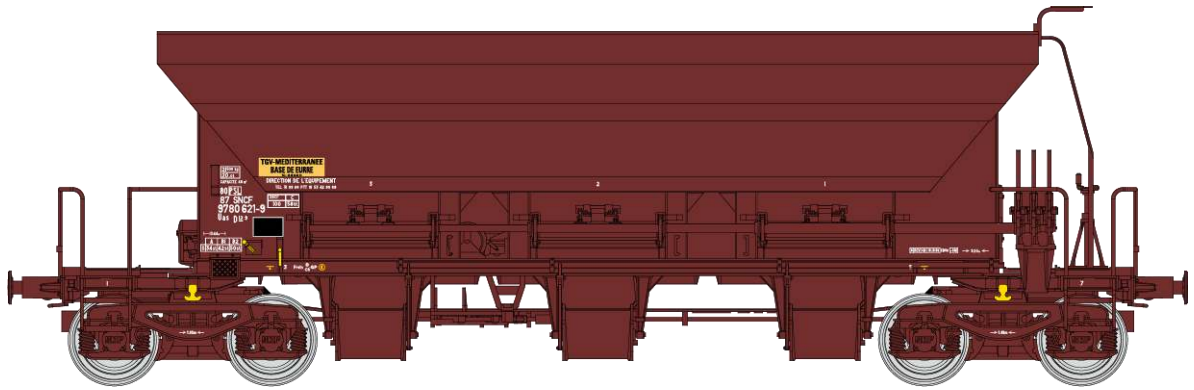

Réf. WB-677 - WAGON TREMIE A BALLAST F70 Uas SNCF Ep. IV-V N° 80 87 978 0 531-0

Réf. WB-678 COFFRET DE 3 WAGONS TREMIE A BALLAST F70 Uas SNCF Ep. IV

WB-678-A – N° 80 87 978 0 618-5

WB-678-B – N° 80 87 978 0 619-3

WB-678-C – N° 80 87 978 0 598-3

Réf. WB-679 – COFFRET DE 3 WAGONS TREMIE A BALLAST F70 Uas SNCF Ep.IV-V

WB-679-A – N° 80 87 978 0 624-3

WB-679-B – N° 80 87 978 0 634-2

WB-679-C – N° 80 87 978 0 637-5

Réf. WB-680 - WAGON TREMIE A BALLAST F70 Uas SNCF Ep.V N° 80 87 978 0 651-6

Réf. WB-681 - WAGON TREMIE A BALLAST F70 Uas SNCF Ep.V N° 80 87 978 0 610-2

Réf. WB-682 – COFFRET DE 3 WAGONS TREMIE A BALLAST F70 Uas SNCF Ep.IV-V

WB-682-A – N° 80 87 978 0 617-7

WB-682-B – N° 80 87 978 0 621-9