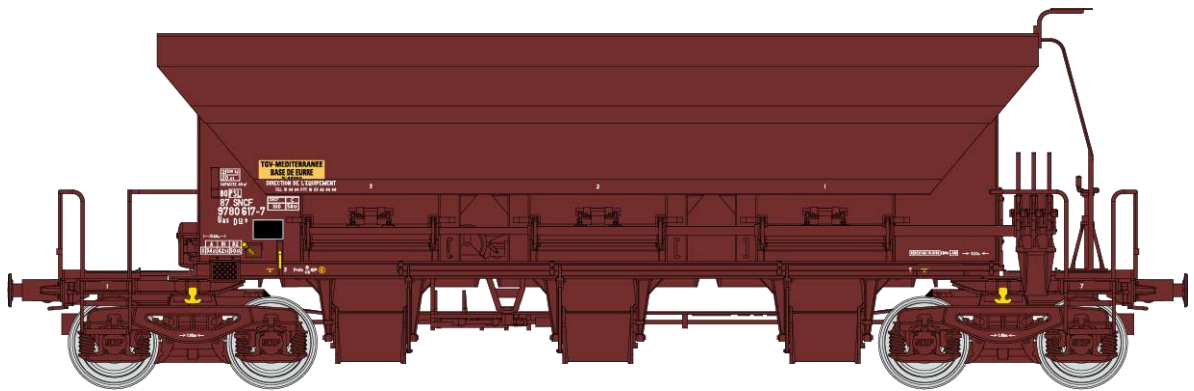

WB-678-C – N° 80 87 978 0 598-3

Réf. WB-679 – COFFRET DE 3 WAGONS TREMIE A BALLAST F70 Uas SNCF Ep.IV-V

WB-679-A – N° 80 87 978 0 624-3

WB-679-B – N° 80 87 978 0 634-2

WB-679-C – N° 80 87 978 0 637-5

Réf. WB-680 - WAGON TREMIE A BALLAST F70 Uas SNCF Ep.V N° 80 87 978 0 651-6

Réf. WB-681 - WAGON TREMIE A BALLAST F70 Uas SNCF Ep.V N° 80 87 978 0 610-2

Réf. WB-682 – COFFRET DE 3 WAGONS TREMIE A BALLAST F70 Uas SNCF Ep.IV-V

WB-682-A – N° 80 87 978 0 617-7

WB-682-B – N° 80 87 978 0 621-9