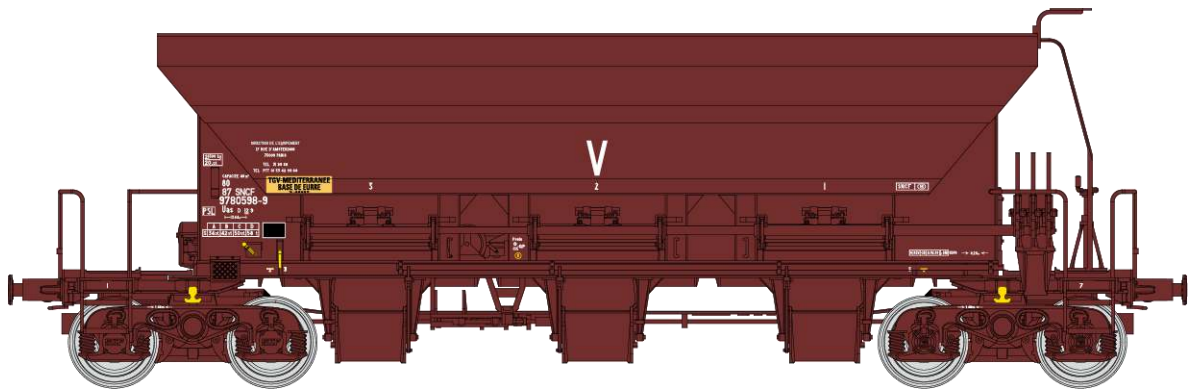

Catalogue Wagens trémies F70

Série 2

Réf. WB-674 - WAGON TREMIE A BALLAST F70 Uas SNCF Ep. IV N° 80 87 978 0 434-7

Réf. WB-675 - WAGON TREMIE A BALLAST F70 Uas SNCF Ep. IV N° 80 87 978 0 495-8

Réf. WB-676 - WAGON TREMIE A BALLAST F70 Uas SNCF Ep. IV-V N° 80 87 978 0 505-4

Réf. WB-677 - WAGON TREMIE A BALLAST F70 Uas SNCF Ep. IV-V N° 80 87 978 0 531-0

Réf. WB-678 COFFRET DE 3 WAGONS TREMIE A BALLAST F70 Uas SNCF Ep. IV

WB-678-A – N° 80 87 978 0 618-5

WB-678-B – N° 80 87 978 0 619-3