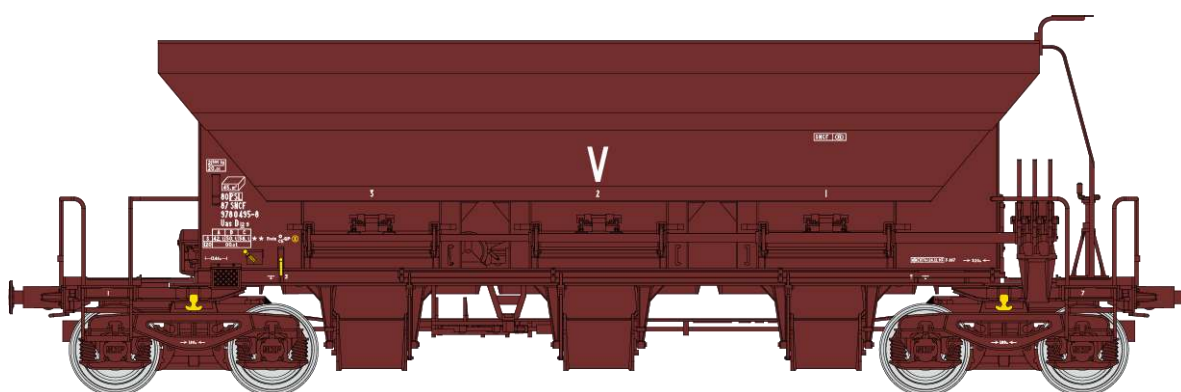

Catalogue Wagens trémies F70

Série 2

Réf. WB-674 - WAGON TREMIE A BALLAST F70 Uas SNCF Ep. IV N° 80 87 978 0 434-7

Réf. WB-675 - WAGON TREMIE A BALLAST F70 Uas SNCF Ep. IV N° 80 87 978 0 495-8

Réf. WB-676 - WAGON TREMIE A BALLAST F70 Uas SNCF Ep. IV-V N° 80 87 978 0 505-4

Réf. WB-677 - WAGON TREMIE A BALLAST F70 Uas SNCF Ep. IV-V N° 80 87 978 0 531-0

Réf. WB-678 COFFRET DE 3 WAGONS TREMIE A BALLAST F70 Uas SNCF Ep. IV

WB-678-A – N° 80 87 978 0 618-5

WB-678-B – N° 80 87 978 0 619-3