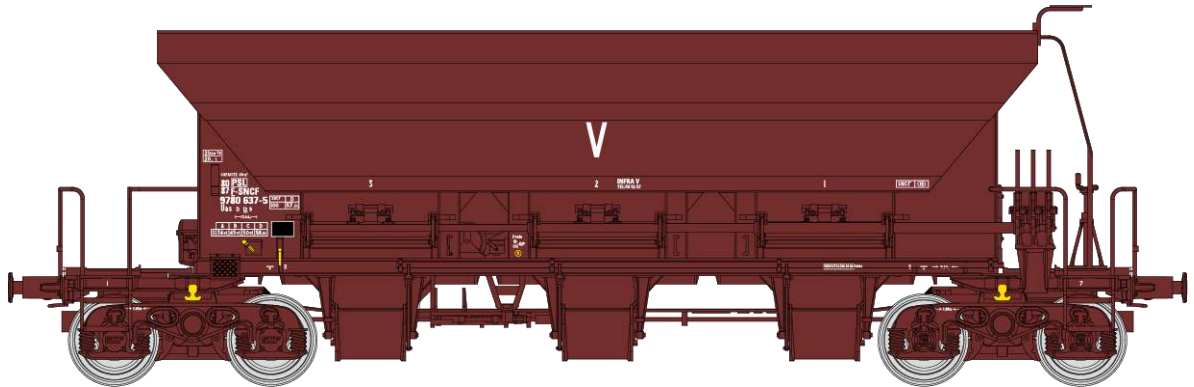

Catalogue Wagens trémies F70

Série 2

Réf. WB-674 - WAGON TREMIE A BALLAST F70 Uas SNCF Ep. IV N° 80 87 978 0 434-7

Réf. WB-675 - WAGON TREMIE A BALLAST F70 Uas SNCF Ep. IV N° 80 87 978 0 495-8

Réf. WB-676 - WAGON TREMIE A BALLAST F70 Uas SNCF Ep. IV-V N° 80 87 978 0 505-4

Réf. WB-677 - WAGON TREMIE A BALLAST F70 Uas SNCF Ep. IV-V N° 80 87 978 0 531-0

Réf. WB-678 COFFRET DE 3 WAGONS TREMIE A BALLAST F70 Uas SNCF Ep. IV

WB-678-A – N° 80 87 978 0 618-5

WB-678-B – N° 80 87 978 0 619-3

WB-678-C – N° 80 87 978 0 598-3

Réf. WB-679 – COFFRET DE 3 WAGONS TREMIE A BALLAST F70 Uas SNCF Ep.IV-V

WB-679-A – N° 80 87 978 0 624-3

WB-679-B – N° 80 87 978 0 634-2

WB-679-C – N° 80 87 978 0 637-5

Réf. WB-680 - WAGON TREMIE A BALLAST F70 Uas SNCF Ep.V N° 80 87 978 0 651-6