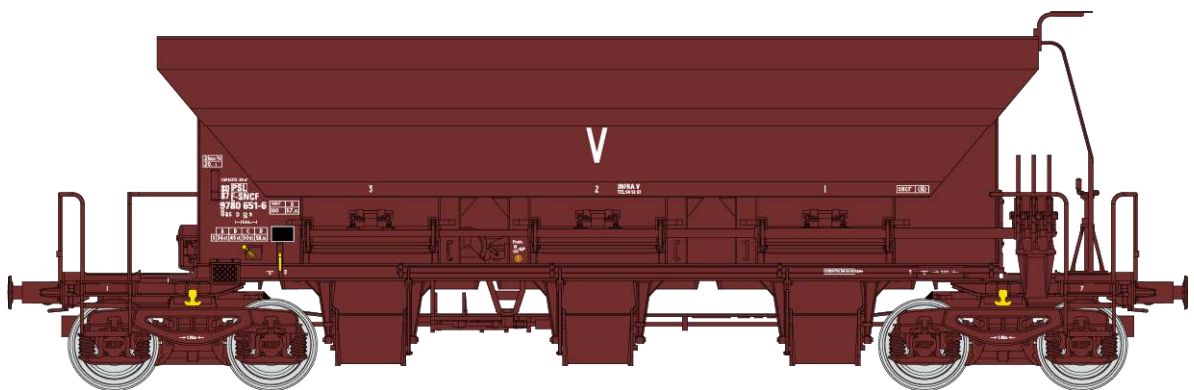

Réf. WB-677 - WAGON TREMIE A BALLAST F70 Uas SNCF Ep. IV-V N° 80 87 978 0 531-0

Réf. WB-678 COFFRET DE 3 WAGONS TREMIE A BALLAST F70 Uas SNCF Ep. IV

WB-678-A – N° 80 87 978 0 618-5

WB-678-B – N° 80 87 978 0 619-3

WB-678-C – N° 80 87 978 0 598-3

Réf. WB-679 – COFFRET DE 3 WAGONS TREMIE A BALLAST F70 Uas SNCF Ep.IV-V

WB-679-A – N° 80 87 978 0 624-3

WB-679-B – N° 80 87 978 0 634-2

WB-679-C – N° 80 87 978 0 637-5

Réf. WB-680 - WAGON TREMIE A BALLAST F70 Uas SNCF Ep.V N° 80 87 978 0 651-6

Réf. WB-681 - WAGON TREMIE A BALLAST F70 Uas SNCF Ep.V N° 80 87 978 0 610-2

Réf. WB-682 – COFFRET DE 3 WAGONS TREMIE A BALLAST F70 Uas SNCF Ep.IV-V

WB-682-A – N° 80 87 978 0 617-7

WB-682-B – N° 80 87 978 0 621-9