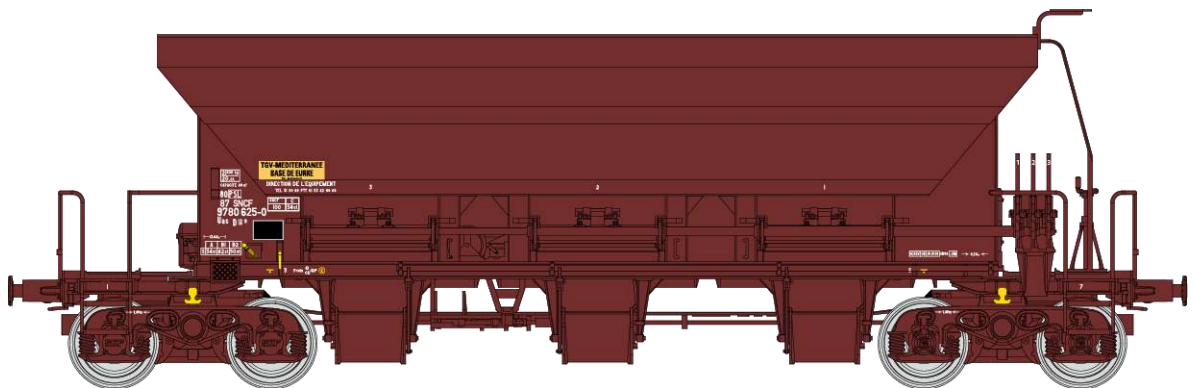

Réf. WB-677 - WAGON TREMIE A BALLAST F70 Uas SNCF Ep. IV-V N° 80 87 978 0 531-0

Réf. WB-678 COFFRET DE 3 WAGONS TREMIE A BALLAST F70 Uas SNCF Ep. IV

WB-678-A – N° 80 87 978 0 618-5

WB-678-B – N° 80 87 978 0 619-3

WB-678-C – N° 80 87 978 0 598-3

Réf. WB-679 – COFFRET DE 3 WAGONS TREMIE A BALLAST F70 Uas SNCF Ep.IV-V

WB-679-A – N° 80 87 978 0 624-3

WB-679-B – N° 80 87 978 0 634-2

WB-679-C – N° 80 87 978 0 637-5

Réf. WB-680 - WAGON TREMIE A BALLAST F70 Uas SNCF Ep.V N° 80 87 978 0 651-6

Réf. WB-681 - WAGON TREMIE A BALLAST F70 Uas SNCF Ep.V N° 80 87 978 0 610-2

Réf. WB-682 – COFFRET DE 3 WAGONS TREMIE A BALLAST F70 Uas SNCF Ep.IV-V

WB-682-A – N° 80 87 978 0 617-7

WB-682-B – N° 80 87 978 0 621-9