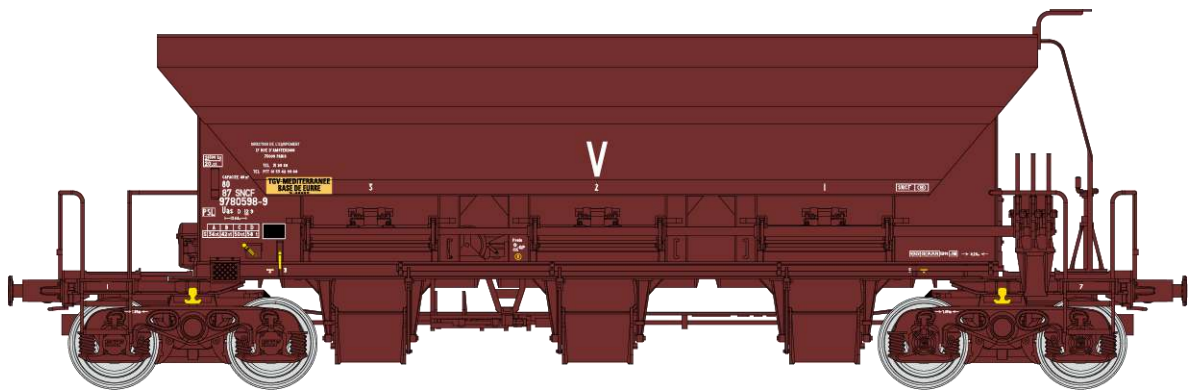

Catalogue Wagens trémies F70

Série 2

Réf. WB-674 - WAGON TREMIE A BALLAST F70 Uas SNCF Ep. IV N° 80 87 978 0 434-7

Réf. WB-675 - WAGON TREMIE A BALLAST F70 Uas SNCF Ep. IV N° 80 87 978 0 495-8

Réf. WB-676 - WAGON TREMIE A BALLAST F70 Uas SNCF Ep. IV-V N° 80 87 978 0 505-4

Réf. WB-677 - WAGON TREMIE A BALLAST F70 Uas SNCF Ep. IV-V N° 80 87 978 0 531-0

Réf. WB-678 COFFRET DE 3 WAGONS TREMIE A BALLAST F70 Uas SNCF Ep. IV

WB-678-A – N° 80 87 978 0 618-5

WB-678-B – N° 80 87 978 0 619-3