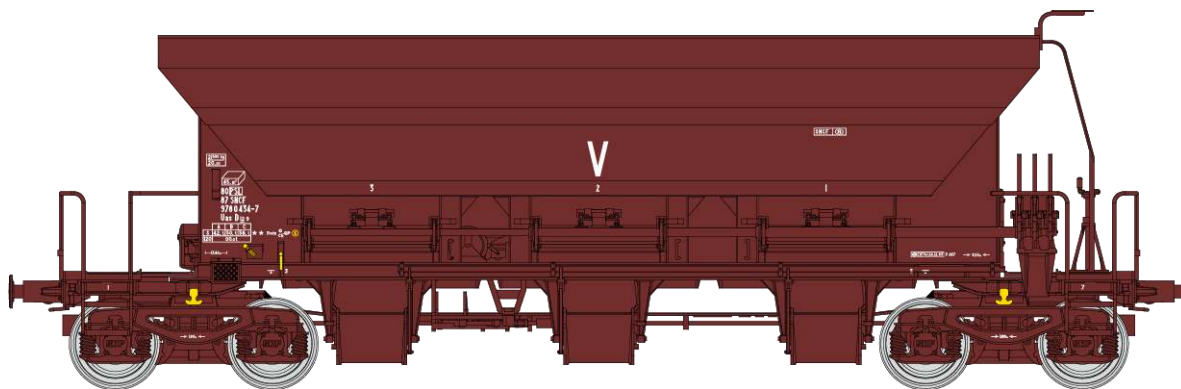

Catalogue Wagens trémies F70

Série 2

Réf. WB-674 - WAGON TREMIE A BALLAST F70 Uas SNCF Ep. IV N° 80 87 978 0 434-7

Réf. WB-675 - WAGON TREMIE A BALLAST F70 Uas SNCF Ep. IV N° 80 87 978 0 495-8

Réf. WB-676 - WAGON TREMIE A BALLAST F70 Uas SNCF Ep. IV-V N° 80 87 978 0 505-4

Réf. WB-677 - WAGON TREMIE A BALLAST F70 Uas SNCF Ep. IV-V N° 80 87 978 0 531-0

Réf. WB-678 COFFRET DE 3 WAGONS TREMIE A BALLAST F70 Uas SNCF Ep. IV

WB-678-A – N° 80 87 978 0 618-5

WB-678-B – N° 80 87 978 0 619-3