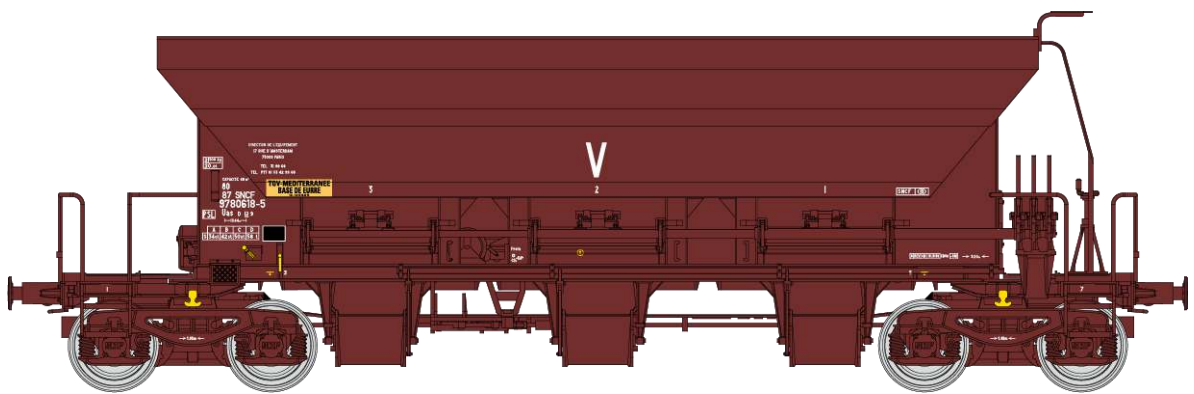

Catalogue Wagens trémies F70

Série 2

Réf. WB-674 - WAGON TREMIE A BALLAST F70 Uas SNCF Ep. IV N° 80 87 978 0 434-7

Réf. WB-675 - WAGON TREMIE A BALLAST F70 Uas SNCF Ep. IV N° 80 87 978 0 495-8

Réf. WB-676 - WAGON TREMIE A BALLAST F70 Uas SNCF Ep. IV-V N° 80 87 978 0 505-4

Réf. WB-677 - WAGON TREMIE A BALLAST F70 Uas SNCF Ep. IV-V N° 80 87 978 0 531-0

Réf. WB-678 COFFRET DE 3 WAGONS TREMIE A BALLAST F70 Uas SNCF Ep. IV

WB-678-A – N° 80 87 978 0 618-5

WB-678-B – N° 80 87 978 0 619-3