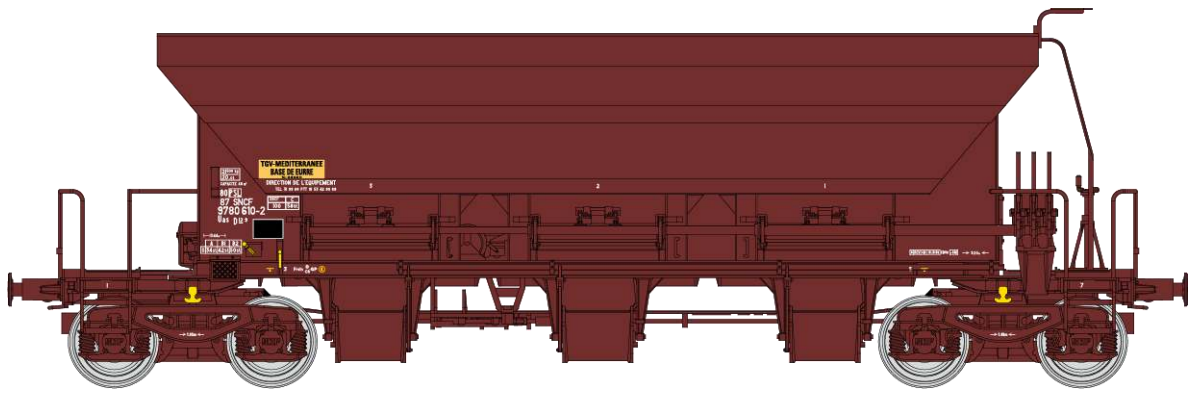

Réf. WB-677 - WAGON TREMIE A BALLAST F70 Uas SNCF Ep. IV-V N° 80 87 978 0 531-0

Réf. WB-678 COFFRET DE 3 WAGONS TREMIE A BALLAST F70 Uas SNCF Ep. IV

WB-678-A – N° 80 87 978 0 618-5

WB-678-B – N° 80 87 978 0 619-3

WB-678-C – N° 80 87 978 0 598-3

Réf. WB-679 – COFFRET DE 3 WAGONS TREMIE A BALLAST F70 Uas SNCF Ep.IV-V

WB-679-A – N° 80 87 978 0 624-3

WB-679-B – N° 80 87 978 0 634-2

WB-679-C – N° 80 87 978 0 637-5

Réf. WB-680 - WAGON TREMIE A BALLAST F70 Uas SNCF Ep.V N° 80 87 978 0 651-6

Réf. WB-681 - WAGON TREMIE A BALLAST F70 Uas SNCF Ep.V N° 80 87 978 0 610-2

Réf. WB-682 – COFFRET DE 3 WAGONS TREMIE A BALLAST F70 Uas SNCF Ep.IV-V

WB-682-A – N° 80 87 978 0 617-7

WB-682-B – N° 80 87 978 0 621-9