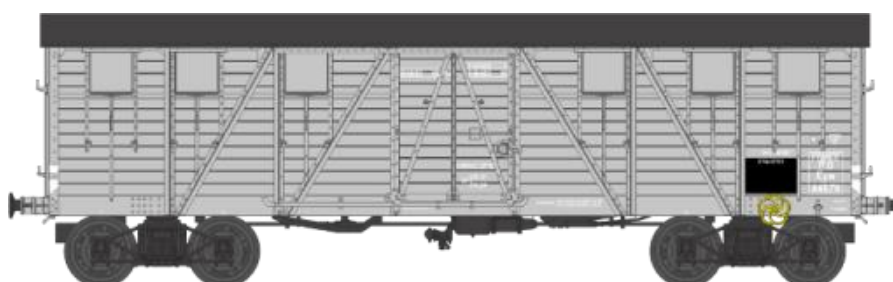

## Série 1

Réf. WB-517 – Wagon COUVERT TP 2 Portes avec roues Griffins Ep.II USA 1919 N°21575

Réf. WB-518 – Wagon COUVERT TP 2 Portes Ep.II PLM Kwy 113019

Réf. WB-519 – Wagon COUVERT TP 2 Portes Ep.II ETAT Kwy 81252

Réf. WB-520 – Wagon COUVERT TP 2 Portes avec roues Griffins Ep.II PO Kwy 44676

Réf. WB-521 – Wagon COUVERT TP 2 Portes Ep.III A SNCF Kwy 113048

Réf. WB-522 – Wagon COUVERT TP 2 Portes Ep.III A SNCF Kwy 379803