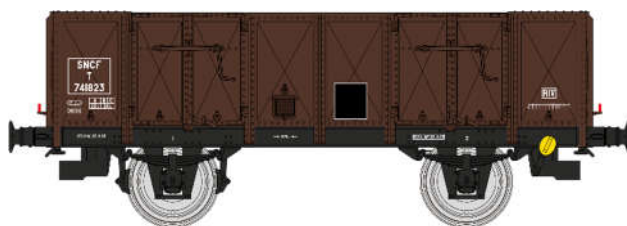

Réf. WB-835 - Tombereau OCEM 19 tôle, T 741823 SNCF Ep.III B
Gondola wagon, steel, brown, SNCF Period III B