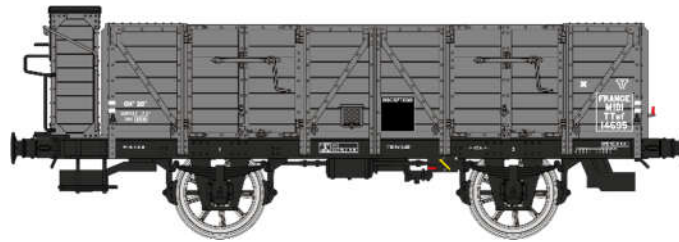

Catalogue Wagons Tombereau OCEM 19

OCEM 19 Gondola

Série 1

Réf. WB-824 - Tombereau OCEM 19 bois avec guérite, TTwf 14695 MIDI Ep.II
Gondola wagon, woodwithbrake house, gray, MIDI Period II

Réf. WB-825 - Tombereau OCEM 19 bois avec guérite,TTwf 275926 PLM Ep.II
Gondola wagon, steelwithbrake house, « Sideros » red, PLMPeriod II

Réf. WB-826 - Tombereau OCEM 19 tôle,TTw 224614 PLM Ep.II
Gondola wagon, steel, « Sideros » red, PLMPeriod II

Réf. WB-827 - Set de 2 wagons tombereau OCEM 19, TTwf 275643 et TTw 235412PLM Ep.II
Set of 2 Gondola wagon, steel, « Sideros » red, PLMPeriod II

Réf. WB-828 - Set de 2 wagons tombereau OCEM 19, TTwf 362459 et TTwf 362459 AL Ep.II
Set of 2 Gondola wagon, steel, gray, ALPeriod II

Réf. WB-829 - Tombereau OCEM 19 tôle, TTw 184372ETATEp.II
Gondola wagon, steel, Brown, ETATPeriod II