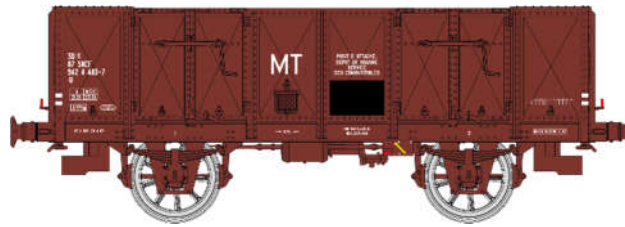

Réf. WB-838 - Tombereau OCEM 19 tôlé, N° 30 87 942 4 483-7 SNCF MT Ep.IV
Gondola wagon, steel, UIC brown, SNCF « MT » Period IV