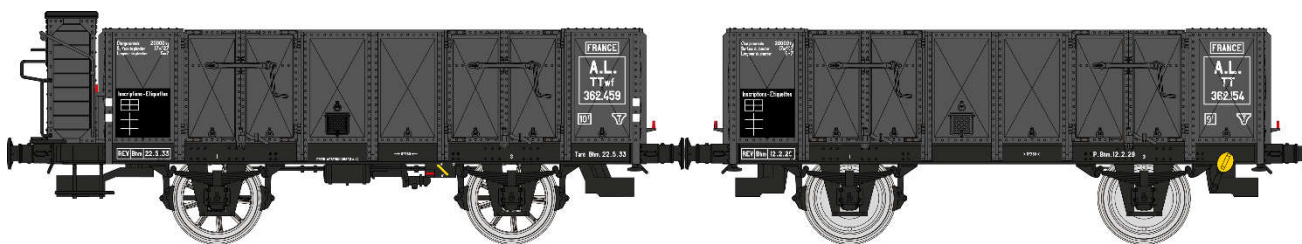

Catalogue Wagons Tombereau OCEM 19

OCEM 19 Gondola

Série 1

Réf. WB-824 - Tombereau OCEM 19 bois avec guérite, TTwf 14695 MIDI Ep.II
Gondola wagon, woodwithbrake house, gray, MIDI Period II

Réf. WB-825 - Tombereau OCEM 19 bois avec guérite,TTwf 275926 PLM Ep.II
Gondola wagon, steelwithbrake house, « Sideros » red, PLMPeriod II

Réf. WB-826 - Tombereau OCEM 19 tôle,TTw 224614 PLM Ep.II
Gondola wagon, steel, « Sideros » red, PLMPeriod II

Réf. WB-827 - Set de 2 wagons tombereau OCEM 19, TTwf 275643 et TTw 235412PLM Ep.II
Set of 2 Gondola wagon, steel, « Sideros » red, PLMPeriod II

Réf. WB-828 - Set de 2 wagons tombereau OCEM 19, TTwf 362459 et TTwf 362459 AL Ep.II
Set of 2 Gondola wagon, steel, gray, ALPeriod II

Réf. WB-829 - Tombereau OCEM 19 tôle, TTw 184372ETATEp.II
Gondola wagon, steel, Brown, ETATPeriod II