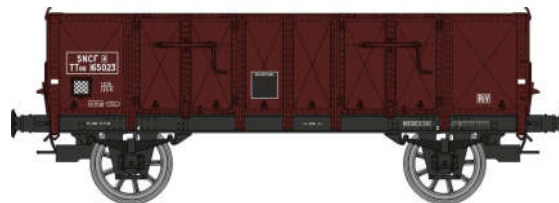

Catalogue Tombereaux "LUDWIGSHAFEN"

Série 6

GONDOLA "LUDWIGSHAFEN" GONDOLA Serie 2 Catalog
Katalog Offene Güterwagens "LUDWIGSHAFEN" Serie 2

WB-916 - Set de 2 Wagons TOMBEREAU caisse métallique N°243 771 et 243 866 Ep.III SNCF

*Set of 2 Gondola steel body, N°243 771 and 243 866 Era III SNCF
Set mit 2 Offene Güterwagens mit Metallaufbau N°243 771 und 243 866 Ep.III SNCF*

WB-917 - Wagons TOMBEREAU caisse métallique N°165 023 Ep.III SNCF

*Gondola with steel body N°165 023 Era III SNCF
Offene Güterwagen, aus Metall gemacht N°165 023 Ep.III SNCF*

WB-918 - Wagon TOMBEREAU caisse métallique N°243 763 Ep.III SNCF

*Gondola with steel body N°243 763 Era III SNCF
Offene Güterwagen, aus Metall gemacht N°243 763 Ep.III SNCF*