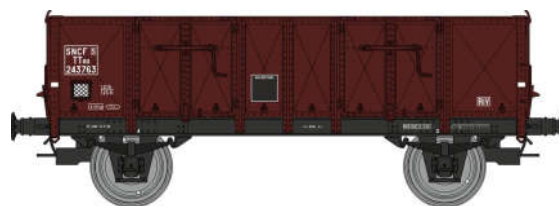

Catalogue Tombereaux "LUDWIGSHAFEN"

Série 6

GONDOLA "LUDWIGSHAFEN" GONDOLA Serie 2 Catalog
Katalog Offene Güterwagens "LUDWIGSHAFEN" Serie 2

WB-916 - Set de 2 Wagons TOMBEREAU caisse métallique N°243 771 et 243 866 Ep.III SNCF

*Set of 2 Gondola steel body, N°243 771 and 243 866 Era III SNCF
Set mit 2 Offene Güterwagens mit Metallaufbau N°243 771 und 243 866 Ep.III SNCF*

WB-917 - Wagons TOMBEREAU caisse métallique N°165 023 Ep.III SNCF

*Gondola with steel body N°165 023 Era III SNCF
Offene Güterwagen, aus Metall gemacht N°165 023 Ep.III SNCF*

WB-918 - Wagon TOMBEREAU caisse métallique N°243 763 Ep.III SNCF

*Gondola with steel body N°243 763 Era III SNCF
Offene Güterwagen, aus Metall gemacht N°243 763 Ep.III SNCF*