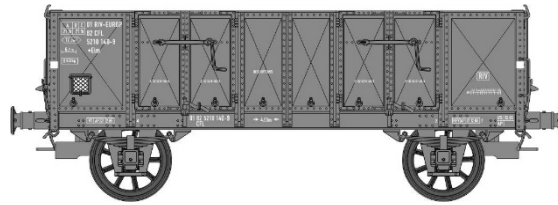

*Set of 2 Gondola steel body, N°243 771 and 243 866 Era III SNCF
Set mit 2 Offene Güterwagens mit Metallaufbau N°243 771 und 243 866 Ep.III SNCF*

WB-917 - Wagons TOMBEREAU caisse métallique N°165 023 Ep.III SNCF

*Gondola with steel body N°165 023 Era III SNCF
Offene Güterwagen, aus Metall gemacht N°165 023 Ep.III SNCF*

WB-918 - Wagon TOMBEREAU caisse métallique N°243 763 Ep.III SNCF

*Gondola with steel body N°243 763 Era III SNCF
Offene Güterwagen, aus Metall gemacht N°243 763 Ep.III SNCF*

WB-919 - Wagon TOMBEREAU caisse métallique N°34 705 Ep.III CFL

*Gondola with steel body N°34 705 Era III CFL
Offene Güterwagen, aus Metall gemacht N°34 705 Ep.III CFL*

WB-920 - Wagon TOMBEREAU caisse métallique N°01 82 521 0 140-9 Ep.IV CFL

*Gondola with steel body N°01 82 521 0 140-9 Era IV CFL
Offene Güterwagen, aus Metall gemacht N°01 82 521 0 140-9 Ep.IV CFL*

WB-921 – Set de 2 Wagons TOMBEREAU caisse métallique N° 100006 et 100165 Ep.III SNCB