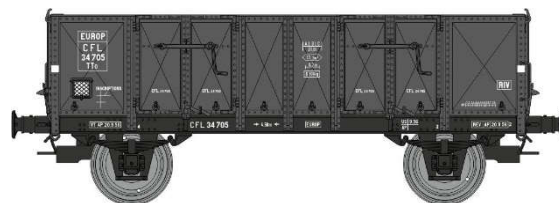

Catalogue Tombereaux "LUDWIGSHAFEN"

Série 6

GONDOLA "LUDWIGSHAFEN" GONDOLA Serie 2 Catalog
Katalog Offene Güterwagens "LUDWIGSHAFEN" Serie 2

WB-916 - Set de 2 Wagons TOMBEREAU caisse métallique N°243 771 et 243 866 Ep.III SNCF

*Set of 2 Gondola steel body, N°243 771 and 243 866 Era III SNCF
Set mit 2 Offene Güterwagens mit Metallaufbau N°243 771 und 243 866 Ep.III SNCF*

WB-917 - Wagons TOMBEREAU caisse métallique N°165 023 Ep.III SNCF

*Gondola with steel body N°165 023 Era III SNCF
Offene Güterwagen, aus Metall gemacht N°165 023 Ep.III SNCF*

WB-918 - Wagon TOMBEREAU caisse métallique N°243 763 Ep.III SNCF

*Gondola with steel body N°243 763 Era III SNCF
Offene Güterwagen, aus Metall gemacht N°243 763 Ep.III SNCF*

*Gondola with steel body N°01 82 521 0 140-9 Era IV CFL
Offene Güterwagen, aus Metall gemacht N°01 82 521 0 140-9 Ep.IV CFL*

WB-921 – Set de 2 Wagons TOMBEREAU caisse métallique N° 100006 et 100165 Ep.III SNCB