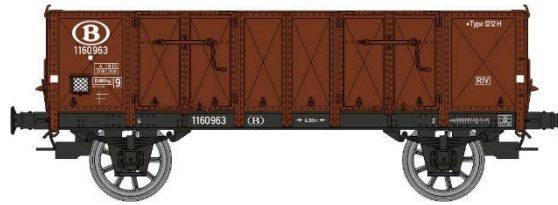

*Gondola with steel body N°01 82 521 0 140-9 Era IV CFL
Offene Güterwagen, aus Metall gemacht N°01 82 521 0 140-9 Ep.IV CFL*

WB-921 – Set de 2 Wagons TOMBEREAU caisse métallique N° 100006 et 100165 Ep.III SNCB

*Set of 2 Gondola steel body, N° 100006 and 100165 Era III SNCB
Set mit 2 Offene Güterwagens mit Metallaufbau N° 100006 und 100165 Ep.III SNCB*

WB-922 - Wagon TOMBEREAU caisse métallique N° 100456 Ep.III SNCB

*Gondola with steel body N° 100456 Era III SNCB
Offene Güterwagen, aus Metall gemacht N° 100456 Ep.III SNCB*

WB-923 – Set de 2 Wagons TOMBEREAU caisse métallique N°1160302 et 1161368 Ep.III SNCB

*Set of 2 Gondola steel body, N°1160302 and 1161368 Era III SNCB
Set mit 2 Offene Güterwagens mit Metallaufbau N°1160302 und 1161368 Ep.III SNCB*