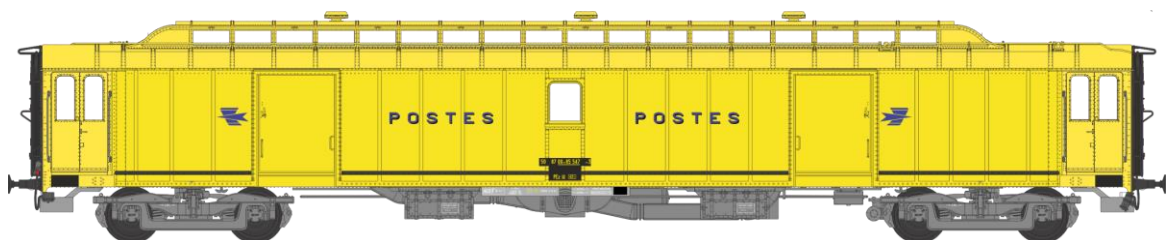

# Catalogue voitures POSTALES 21,6 m

## Série 4

VB-088 – AMBULANT OCEM 21,6 m rouge foncé, châssis noir, toit gris clair, échelle, bogie Y2 PAyi N°44526 Ep.III

VB-089 – AMBULANT OCEM 21,6 m brun PTT, châssis gris bogie Y2, soufflet, PAz N°50 87 00-77 283-5 Ep.IV

VB-090 – AMBULANT OCEM 21,6 m brun PTT, châssis gris bogie Y2, bourrelet UIC, PAz N°50 87 00-77 124-1 Ep.IV

VB-091 – POSTALE MIXTE OCEM 21,6 m brun PTT, châssis gris bogie Y2, bourrelet UIC, PAz N°50 87 00-77 421-1 Ep.IV

VB-092 – ALLEGE OCEM 21,6 m jaune intermédiaire, châssis gris bogie Y24, soufflet, PEz N°50 87 00-85 547-3 Ep.IV

VB-093 – ALLEGE OCEM 21,6 m brun PTT, châssis gris bogie Y24, bourrelet UIC, PEz N°50 87 00-87 556-2 Ep.IV