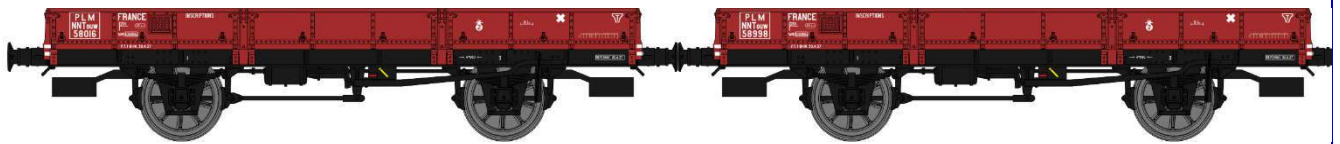

Réf. WB-602– Set de 2 Plats OCEM 29 Rouge Sideros PLM NNTouw 58016 et NNTouw 58998 Frein à levier, Roues rayons Ep.II

SET of 2 OCEM 29 FLAT Wagon Sideros Red PLM NNTouw 58016 et NNTouw 58998 Lever brake, Spoked wheels Era II

2er Set OCEM 29 Niederbordwagen PLM Sideros Rot NNTouw 58016 und NNTouw 58998 Hebelbremse, Speichenräder, Epoche II