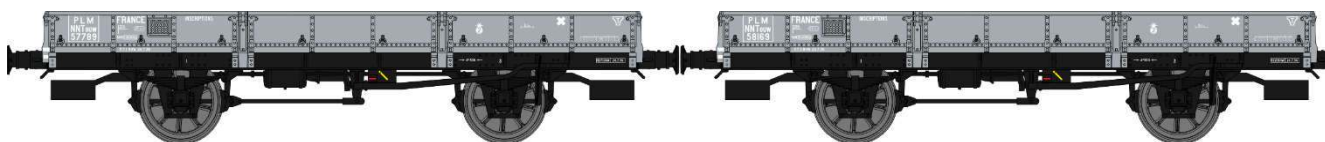

# Catalogue PLAT OCEM 29 - Série 4

*OCEM 29 FLAT Wagon - Serie 4*

*OCEM 29 Niederbordwagen - Serie 4*

**Réf. WB-133 - Plat OCEM 29 Brun UIC SNCF N°30 87 949 7 320-3 Freiné,  
Boîte à Rouleau, Roues pleines Ep.IV " SIOUX " (RETIRAGE)**

OCEM 29 FLAT Wagon Brown UIC SNCF N°30 87 949 7 320-3 Braked, Plain wheels Era IV " SIOUX " (RERUN)

OCEM 29 Niederbordwagen UIC Braun SNCF Nr. 30 87 949 7 320-3 Gebremst, Rollenlager, Scheibenräder, Epoche IV „Sioux“ (Wiederauflage)

**Réf. WB-599 - Plat OCEM 29 Gris PLM NNTouw 57534 Frein à levier, Roues rayons Ep.II**

OCEM 29 FLAT Wagon Grey PLM NNTouw 57534 Lever brake, Spoked wheels Era II

OCEM 29 Niederbordwagen PLM grau NNTouw 57534 Hebelbremse, Speichenräder, Epoche II