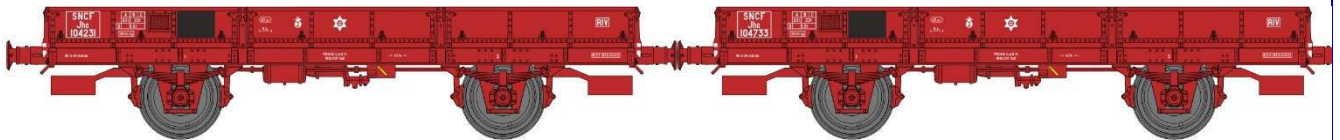

**Réf. WB-607– Set de 2 Plats OCEM 29 Rouge SNCF Jho 104231 et Jho 104733 Freiné,
Boîte d'essieux à Rouleau, Roues pleines Ep.III B**

SET of 2 OCEM 29 FLAT Wagon Red SNCF Jho 104231 et Jho 104733 Braked, Plain wheels Era III B

2er Set OCEM 29 Niederbordwagen SNCF rot Jho 104231 und Jho 104733 Gebremst, Rollenlager, Scheibenräder, Epoche IIIb