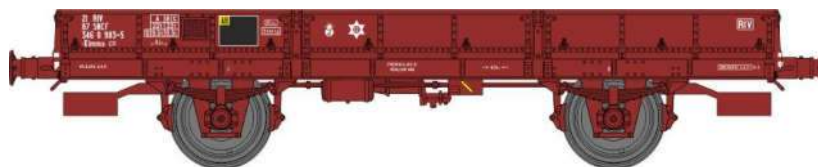

**Réf. WB-612 - Plat OCEM 29 Brun UIC SNCF N°21 87 346 0 983-5 Freiné,
Boite à Rouleau, Roues pleines Ep.IV**

OCEM 29 FLAT Wagon Brown UIC SNCF N°21 87 346 0 983-5 Braked, Plain wheels Era IV

OCEM 29 Niederbordwagen SNCF UIC braun Nr. 21 87 346 0 983-5 Gebremst, Rollenlager, Scheibenräder, Epoche III