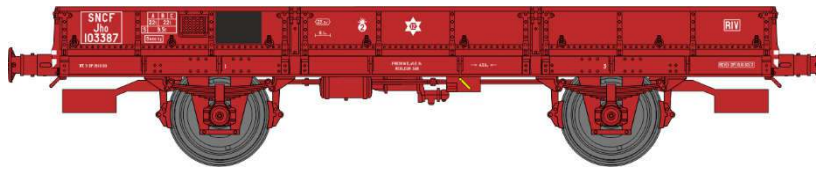

**Réf. WB-606 - Plat OCEM 29 Rouge SNCF Jho 103387 Freiné,
Boîte d'essieux à Rouleau, Roues pleines Ep.III B**

OCEM 29 FLAT Wagon Red SNCF Jho 103387 Braked, Plain wheels Era III B

OCEM 29 Niederbordwagen SNCF rot Jho 103387 Gebremst, Rollenlager, Scheibenräder, Epoche IIIb