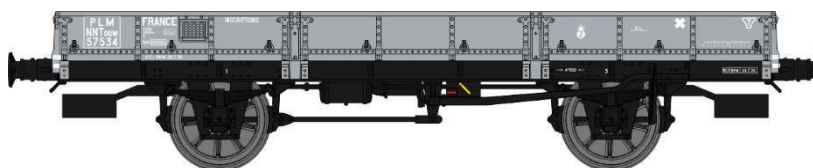

# Catalogue PLAT OCEM 29 - Série 4

*OCEM 29 FLAT Wagon - Serie 4*

*OCEM 29 Niederbordwagen - Serie 4*

**Réf. WB-133 - Plat OCEM 29 Brun UIC SNCF N°30 87 949 7 320-3 Freiné,  
Boîte à Rouleau, Roues pleines Ep.IV " SIOUX " (RETIRAGE)**

OCEM 29 FLAT Wagon Brown UIC SNCF N°30 87 949 7 320-3 Braked, Plain wheels Era IV " SIOUX " (RERUN)

OCEM 29 Niederbordwagen UIC Braun SNCF Nr. 30 87 949 7 320-3 Gebremst, Rollenlager, Scheibenräder, Epoche IV „Sioux“ (Wiederauflage)