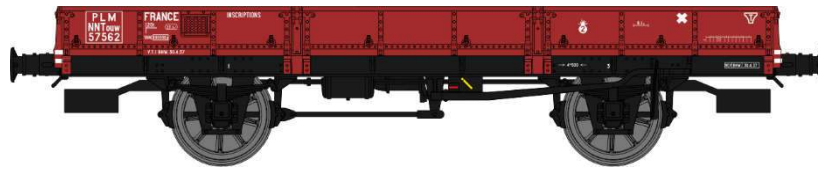

OCEM 29 FLAT Wagon Brown UIC SNCF N°30 87 949 7 320-3 Braked, Plain wheels Era IV " SIOUX " (RERUN)

OCEM 29 Niederbordwagen UIC Braun SNCF Nr. 30 87 949 7 320-3 Gebremst, Rollenlager, Scheibenräder, Epoche IV „Sioux“ (Wiederauflage)

**Réf. WB-599 - Plat OCEM 29 Gris PLM NNTouw 57534 Frein à levier, Roues rayons Ep.II**

OCEM 29 FLAT Wagon Grey PLM NNTouw 57534 Lever brake, Spoked wheels Era II

OCEM 29 Niederbordwagen PLM grau NNTouw 57534 Hebelbremse, Speichenräder, Epoche II

**Réf. WB-600 – Set de 2 Plats OCEM 29 Gris PLM NNTouw 57789 et NNTouw 58169 Frein à levier, Roues rayons Ep.II**

SET of 2 OCEM 29 FLAT Wagon Grey PLM NNTouw 57789 et NNTouw 58169 Lever brake, Spoked wheels Era II

2er Set OCEM 29 Niederbordwagen PLM grau NNTouw 57789 und NNTouw 58169 Hebelbremse, Speichenräder, Epoche II

**Réf. WB-601 - Plat OCEM 29 Rouge Sideros PLM NNTouw 57562 Frein à levier, Roues rayons Ep.II**