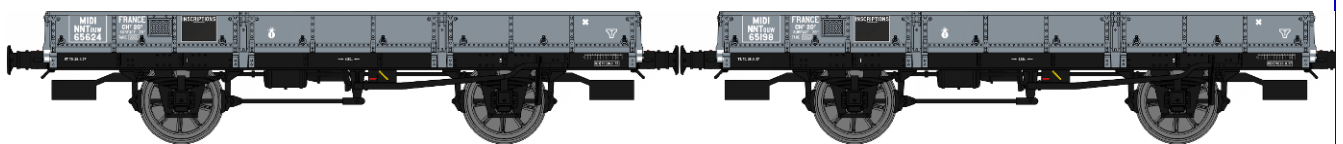

Réf. WB-604– Set de 2 Plats OCEM 29 Gris MIDI NNTouw 65624 et NNTouw 65198 Frein à levier, Roues rayons Ep.II

SET of 2 OCEM 29 FLAT Wagon Grey MIDI NNTouw 65624 et NNTouw 65198 Frein à levier, Spoked wheels Era II

2er Set OCEM 29 Niederbordwagen MIDI grau NNTouw 65624 und NNTouw 65198 Hebelbremse, Speichenräder, Epoche II