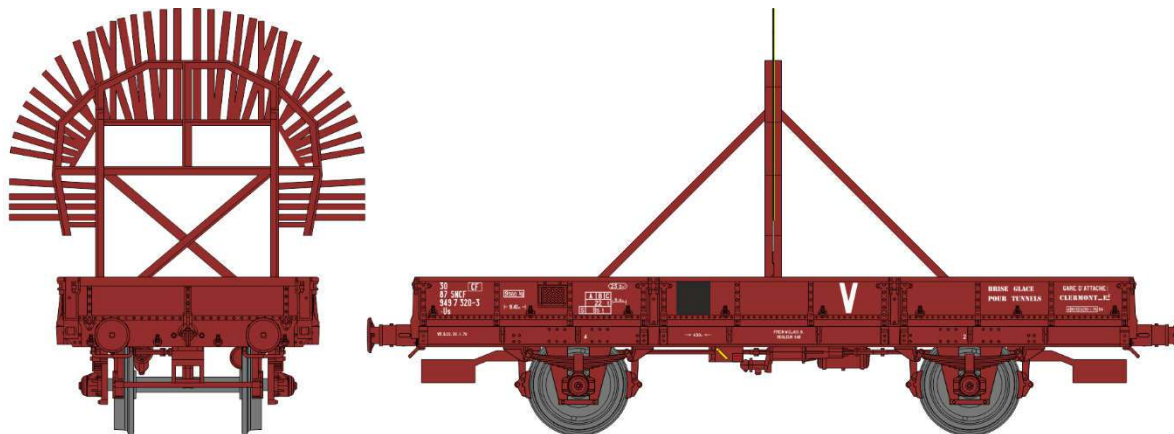

# Catalogue PLAT OCEM 29 - Série 4

*OCEM 29 FLAT Wagon - Serie 4*

*OCEM 29 Niederbordwagen - Serie 4*

**Réf. WB-133 - Plat OCEM 29 Brun UIC SNCF N°30 87 949 7 320-3 Freiné,  
Boîte à Rouleau, Roues pleines Ep.IV " SIOUX " (RETIRAGE)**

OCEM 29 FLAT Wagon Brown UIC SNCF N°30 87 949 7 320-3 Braked, Plain wheels Era IV " SIOUX " (RERUN)

OCEM 29 Niederbordwagen UIC Braun SNCF Nr. 30 87 949 7 320-3 Gebremst, Rollenlager, Scheibenräder, Epoche IV „Sioux“ (Wiederauflage)