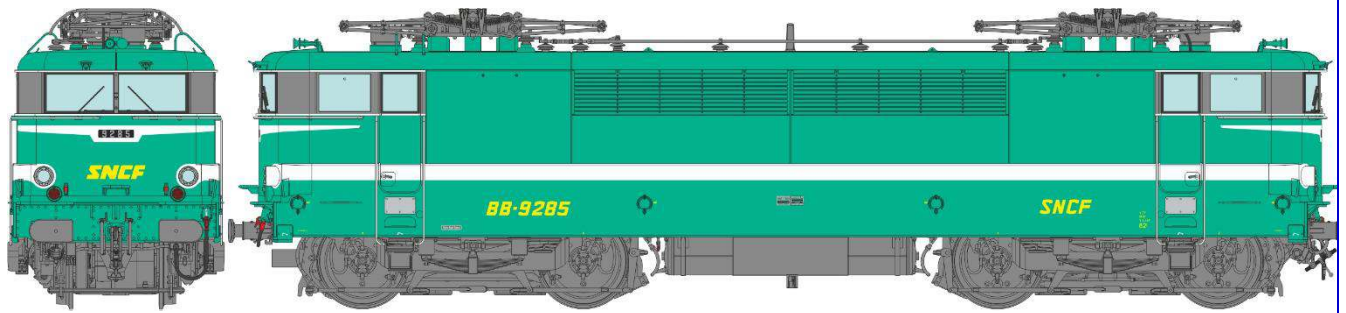

Catalogue BB 9200 H0

Série 2

BB 9214 Oullins, demi-lune, grande persienne – Bordeaux Ep.IV

Version jamais reproduite :

- Décoration dite « Oullins » avec la demi-lune en arrière des vitres
- petit numéro avec grande persienne

Réf. MB-084 - Modèle Analogique

Réf. MB-084S - Modèle DCC Sound et Pantographes fonctionnels

Réf. MB-084SAC - Modèle AC 3 Rails Sound et Pantographes fonctionnels

BB 9263 Béton, sigle nouille, bande Chamois – Paris-SO Ep.IV/V

Réf. MB-085 - Modèle Analogique

Réf. MB-085S - Modèle DCC Sound et Pantographes fonctionnels

Réf. MB-085SAC - Modèle AC 3 Rails Sound et Pantographes fonctionnels

BB 9285 Oullins, Paris-SO Ep.IV/V

Réf. MB-086 - Modèle Analogique

Réf. MB-086S - Modèle DCC Sound et Pantographes fonctionnels

Réf. MB-086SAC - Modèle AC 3 Rails Sound et Pantographes fonctionnels

BB 9270 Béton, sigle casquette, bande Orange TGV – Dijon-Perrigny Ep.V/VI – Machine préservée