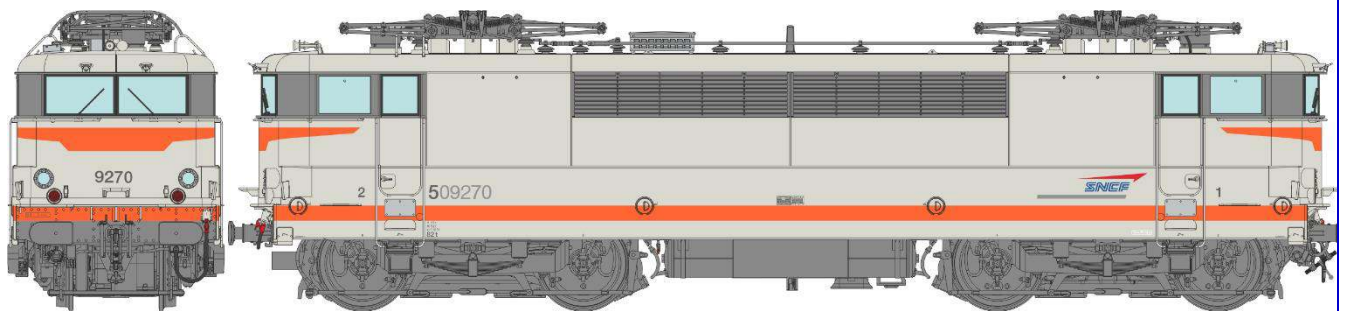

Catalogue BB 9200 H0

Série 2

BB 9214 Oullins, demi-lune, grande persienne – Bordeaux Ep.IV

Version jamais reproduite :

- Décoration dite « Oullins » avec la demi-lune en arrière des vitres
- petit numéro avec grande persienne

Réf. MB-084 - Modèle Analogique

Réf. MB-084S - Modèle DCC Sound et Pantographes fonctionnels

Réf. MB-084SAC - Modèle AC 3 Rails Sound et Pantographes fonctionnels

BB 9263 Béton, sigle nouille, bande Chamois – Paris-SO Ep.IV/V

Réf. MB-086S - Modèle DCC Sound et Pantographes fonctionnels

Réf. MB-086SAC - Modèle AC 3 Rails Sound et Pantographes fonctionnels

BB 9270 Béton, sigle casquette, bande Orange TGV – Dijon-Perrigny Ep.V/VI – Machine préservée