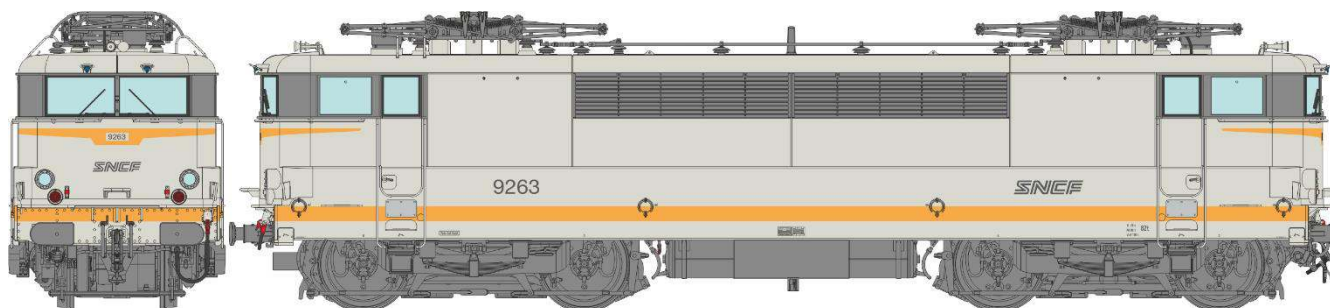

Catalogue BB 9200 H0

Série 2

BB 9214 Oullins, demi-lune, grande persienne – Bordeaux Ep.IV

Version jamais reproduite :

- Décoration dite « Oullins » avec la demi-lune en arrière des vitres
- petit numéro avec grande persienne

Réf. MB-084 - Modèle Analogique

Réf. MB-084S - Modèle DCC Sound et Pantographes fonctionnels

Réf. MB-084SAC - Modèle AC 3 Rails Sound et Pantographes fonctionnels

BB 9263 Béton, sigle nouille, bande Chamois – Paris-SO Ep.IV/V

Réf. MB-085 - Modèle Analogique

Réf. MB-085S - Modèle DCC Sound et Pantographes fonctionnels

Réf. MB-085SAC - Modèle AC 3 Rails Sound et Pantographes fonctionnels

BB 9285 Oullins, Paris-SO Ep.IV/V

Réf. MB-086 - Modèle Analogique

Réf. MB-086S - Modèle DCC Sound et Pantographes fonctionnels

Réf. MB-086SAC - Modèle AC 3 Rails Sound et Pantographes fonctionnels

BB 9270 Béton, sigle casquette, bande Orange TGV – Dijon-Perrigny Ep.V/VI – Machine préservée