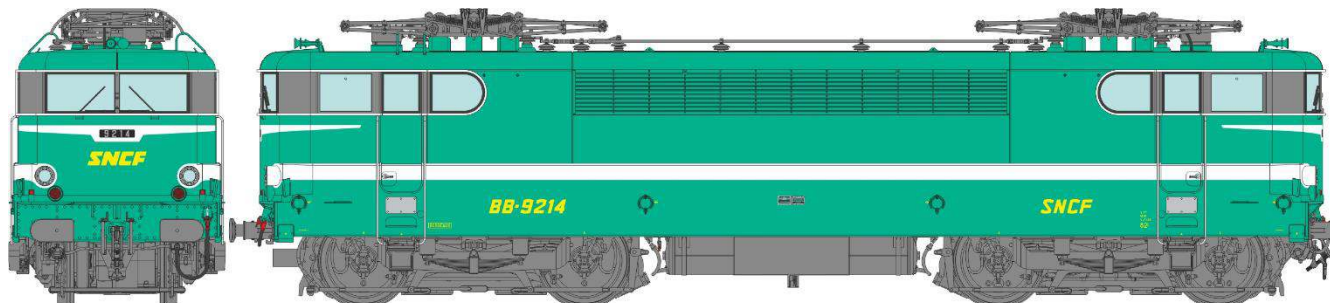

Catalogue BB 9200 H0

Série 2

BB 9214 Oullins, demi-lune, grande persienne – Bordeaux Ep.IV

Version jamais reproduite :

- Décoration dite « Oullins » avec la demi-lune en arrière des vitres
- petit numéro avec grande persienne

Réf. MB-084 - Modèle Analogique

Réf. MB-084S - Modèle DCC Sound et Pantographes fonctionnels

Réf. MB-084SAC - Modèle AC 3 Rails Sound et Pantographes fonctionnels

BB 9263 Béton, sigle nouille, bande Chamois – Paris-SO Ep.IV/V

Réf. MB-085 - Modèle Analogique

Réf. MB-085S - Modèle DCC Sound et Pantographes fonctionnels

Réf. MB-085SAC - Modèle AC 3 Rails Sound et Pantographes fonctionnels

BB 9285 Oullins, Paris-SO Ep.IV/V

Réf. MB-086 - Modèle Analogique

Réf. MB-086S - Modèle DCC Sound et Pantographes fonctionnels

Réf. MB-086SAC - Modèle AC 3 Rails Sound et Pantographes fonctionnels

BB 9270 Béton, sigle casquette, bande Orange TGV – Dijon-Perrigny Ep.V/VI – Machine préservée