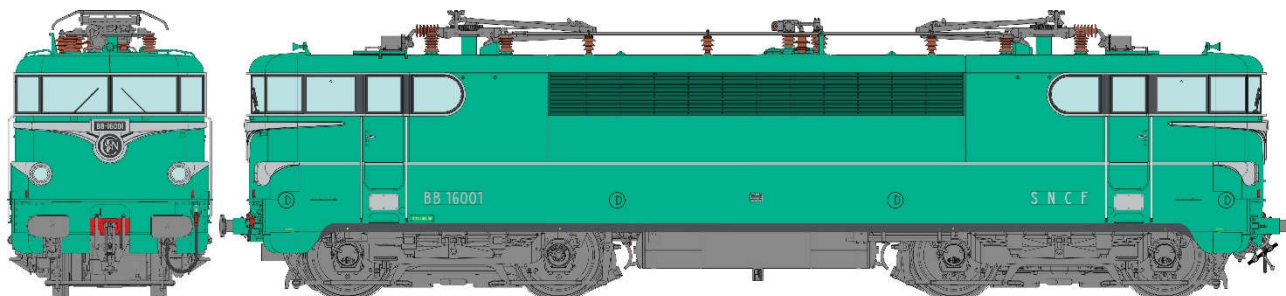

Catalogue BB 16000 HO

Série 2

BB 16001 Origine sortie d'usine – Strasbourg. EP III

Réf. **MB-165** - Modèle Analogique

Réf. **MB-165S** - Modèle DCC Sound et Pantographes fonctionnels

Réf. **MB-165SAC** - Modèle AC 3 Rails Sound et Pantographes fonctionnels

BB 16001 Origin – Strasbourg. Era III

Réf. **MB-165** - Analog Model

Réf. **MB-165S** - DCC Sound Model, fonctionnal Panto

Réf. **MB-165SAC** - AC Sound, fonctionnal Panto

BB 16027 ACHERES Livrée Multiservice Ep.V

Réf. **MB-200** - Modèle Analogique

Réf. **MB-200S** - Modèle DCC Sound et Pantographes fonctionnels

Réf. **MB-200SAC** - Modèle AC 3 Rails Sound et Pantographes fonctionnels

BB 16027 ACHERES « Multiservice »Livery Era V

Ref. **MB-200** - Analog Model

Ref. **MB-200S** - DCC Sound Model, fonctionnal Panto

Ref. **MB-200SAC** - AC Sound, fonctionnal Panto

BB 16029 ACHERES Livrée En Voyage Ep.V

Réf. MB-201 - Modèle Analogique