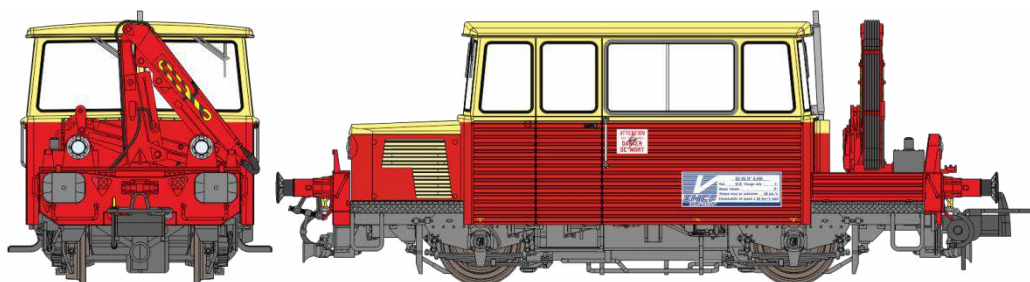

DRAISINE DU65 HO

Série 3

La série 3 des Draisines DU65, est axée sur la reproduction de matériel particulier avec une Draisine Chasse-neige (Réf. MB-108), une autre machine avec Grue de levage (Réf. MB-109), la machine Brosseuse bleue plus moderne (Réf. MB-110) et le modèle de la RATP dans son état d'origine avec petit capot à la base de la cheminée, phares à disque et toit rouge (Réf. MB-111). Tous ces modèles sont reproduits de façon industrielle avec une très grande finesse pour la première fois à cette échelle.

Réf. MB-108 - DRAISINE DU65 Ep.IV-V, Analogique

Draisine DU65 6 132 SUD-EST " Chasse-Neige " toit crème, phare à pincettes, logo ancien, Ep.IV-V, Analogique

Réf. MB-108 S - DRAISINE DU65 Ep.IV-V, DCC Sonorisée

Draisine DU65 6 132 SUD-EST " Chasse-Neige " toit crème, phare à pincettes, logo ancien, Ep.IV-V, DCC Sonorisée

Réf. MB-109 - DRAISINE DU65 Ep.IV-V, Analogique

Draisine DU65 6 049 OUEST, avec GRUE, toit crème, phare à pincettes, logo encadré, Ep.IV-V, Analogique