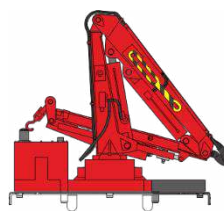

Réf. MB-111 S - DRAISINE DU65 Ep.III-IV, DCC Sonorisée

Draisine DU65 T 151 de la RATP, toit ROUGE, phare à disque, Ep.III-IV, DCC Sonorisée
M005-I-01

Réf. XB-851 - Grue pour Draisine

Set de grue de levage pour Draisine, engins de chantier