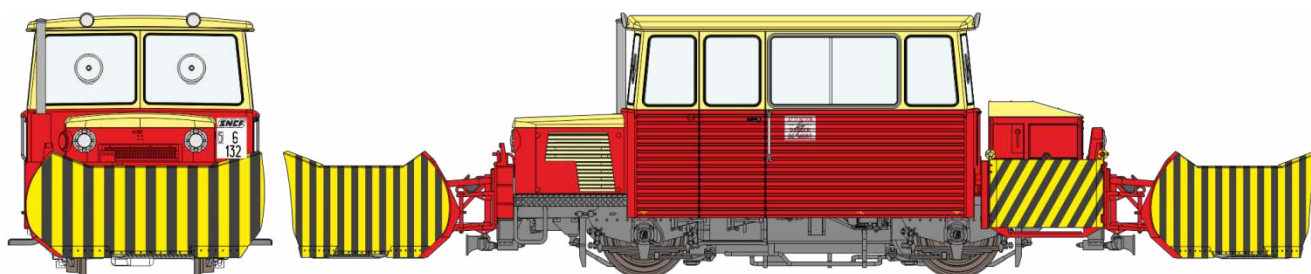

DRAISINE DU65 HO

Série 3

La série 3 des Draisines DU65, est axée sur la reproduction de matériel particulier avec une Draisine Chasse-neige (Réf. MB-108), une autre machine avec Grue de levage (Réf. MB-109), la machine Brosseuse bleue plus moderne (Réf. MB-110) et le modèle de la RATP dans son état d'origine avec petit capot à la base de la cheminée, phares à disque et toit rouge (Réf. MB-111). Tous ces modèles sont reproduits de façon industrielle avec une très grande finesse pour la première fois à cette échelle.

Réf. MB-108 - DRAISINE DU65 Ep.IV-V, Analogique

Draisine DU65 6 132 SUD-EST " Chasse-Neige " toit crème, phare à pincettes, logo ancien, Ep.IV-V, Analogique

Réf. MB-108 S - DRAISINE DU65 Ep.IV-V, DCC Sonorisée

Draisine DU65 6 132 SUD-EST " Chasse-Neige " toit crème, phare à pincettes, logo ancien, Ep.IV-V, DCC Sonorisée

Réf. MB-109 - DRAISINE DU65 Ep.IV-V, Analogique

Draisine DU65 6 049 OUEST, avec GRUE, toit crème, phare à pincettes, logo encadré, Ep.IV-V, Analogique