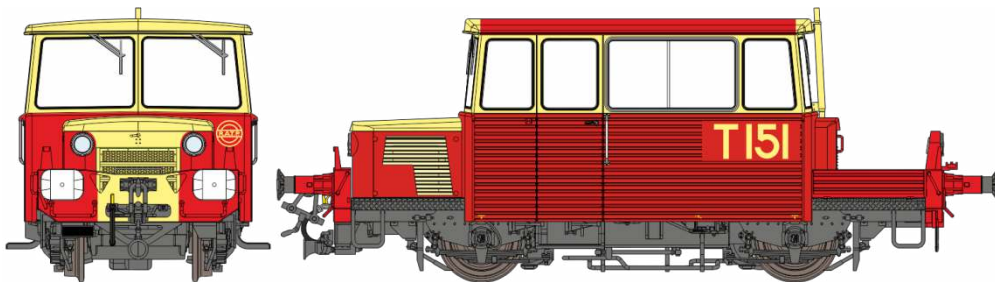

Réf. MB-111 - DRAISINE DU65 Ep.III-IV, Analogique

Draisine DU65 T 151 de la RATP, toit ROUGE, phare à disque, Ep.III-IV, Analogique
M005-I-01

Réf. MB-111 S - DRAISINE DU65 Ep.III-IV, DCC Sonorisée

Draisine DU65 T 151 de la RATP, toit ROUGE, phare à disque, Ep.III-IV, DCC Sonorisée
M005-I-01

Réf. XB-851 - Grue pour Draisine

Set de grue de levage pour Draisine, engins de chantier