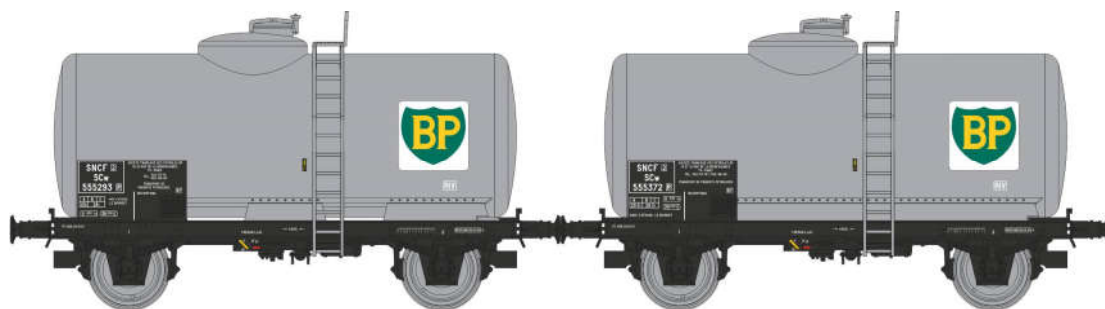

# Wagons citerne transport de pétrole

## Série 2

*Oil transport tank wagons – Series 2*

*Öltransportkesselwagen – Serie 2*

**WB-873 – Citerne Pétrole SIMOTRA-ESSO Ep.III**

*Oil transport tank wagon SIMOTRA-ESSO Period III*

*Öltransportkesselwagen SIMOTRA-ESSO Epoche III*

**WB-874 – Set de 2 Citernes Pétrole TOTAL Ep.III**

*Set of 2 oil transport tank wagons TOTAL Period III*

*Set mit 2 Öltransportkesselwagen TOTAL Epoche III*

**WB-875 – Citerne Pétrole BP Ep.III**

*Oil transport tank wagon BP Period III*

*Öltransportkesselwagen BP Epoche III*

**WB-876 – Set de 2 Citernes Pétrole BP Ep.III**

*Set of 2 oil transport tank wagons BP Period III*

*Set mit 2 Öltransportkesselwagen BP Epoche III*

**WB-877 – Citerne Pétrole ESSO Ep.IV**