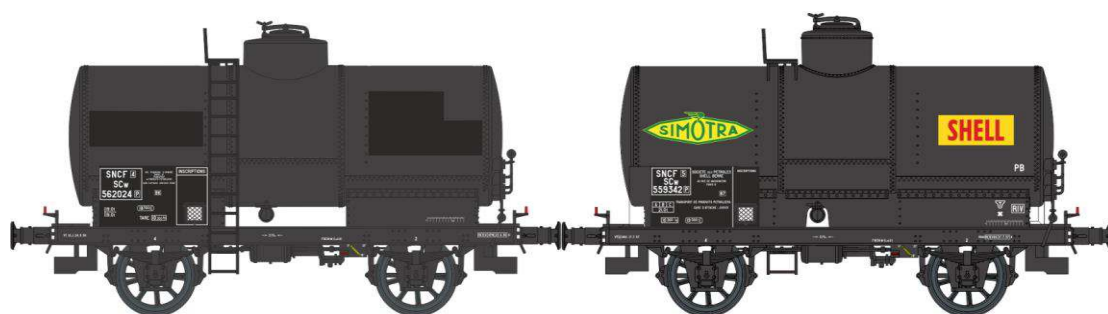

**Réf. WB-465 - Wagon Citerne OCEM 19 Ep.III DR-USSR Zone**

W021-T-02 - Citerne rivetée, boîtes d'essieux U1, plateforme serre-freins, 'Deutschen Reichsbahn DR-USSR Zone' N°568285

**Réf. WB-466 - Wagon Citerne OCEM 19 Ep.III SNCF**

W022-F-01 - Citerne rivetée, boîtes d'essieux U1, plateforme serre-freins, 'MARCEL MILLET' N°569913

**Réf. WB-467 - Wagon Citerne OCEM 19 Ep.III SNCF**

W021-J-02 - Citerne rivetée, boîtes d'essieux à coussinets, 'LE ROI GRAP' N°584531