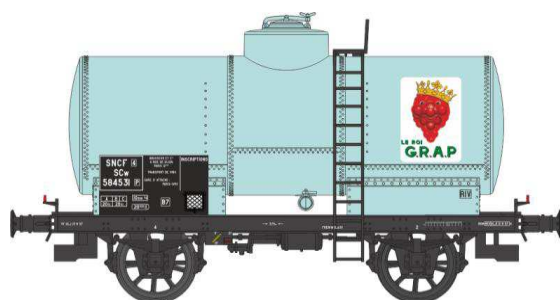

Réf. WB-467 - Wagon Citerne OCEM 19 Ep.III SNCF

W021-J-02 - Citerne rivetée, boîtes d'essieux à coussinets, 'LE ROI GRAP' N°584531