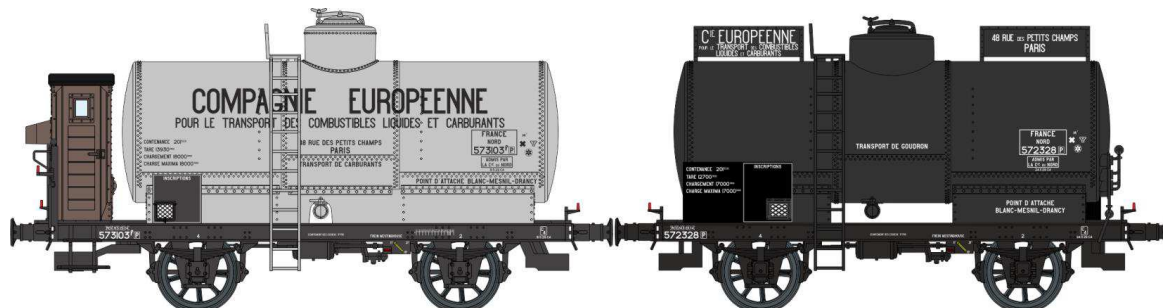

## Série 4

**Réf. WB-462 - SET de 2 Wagons Réservoir OCEM 19 Ep.II NORD**

W021-A-03 – Citerne rivetée, boîtes d'essieux U1, guérite serre-freins, 'COMPAGNIE EUROPEENNE' N°573103

W021-Z-01 – Citerne rivetée, boîtes d'essieux à coussinets, Plaques publicitaires 'COMPAGNIE EUROPEENNE' N°572328

**Réf. WB-463 - Wagon Réservoir OCEM 19 Ep.II ETAT**

W021-B-05 - Citerne rivetée, boîtes d'essieux U1, frein à levier, 'CREME DE RUFISQUE' N°531868

**Réf. WB-464 - Wagon Réservoir OCEM 19 Ep.II PLM**

W022-E-01 - Citerne rivetée, boîtes d'essieux à coussinets, plaques en métal 'ESSO STANDARD' N°567107

**Réf. WB-465 - Wagon Citerne OCEM 19 Ep.III DR-USSR Zone**

W021-T-02 - Citerne rivetée, boîtes d'essieux U1, plateforme serre-freins, 'Deutschen Reichsbahn DR-USSR Zone' N°568285

**Réf. WB-466 - Wagon Citerne OCEM 19 Ep.III SNCF**