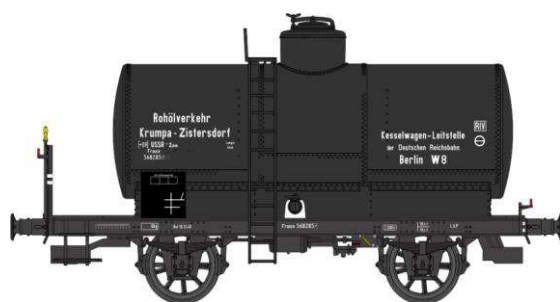

## Série 4

**Réf. WB-462 - SET de 2 Wagons Réservoir OCEM 19 Ep.II NORD**

W021-A-03 – Citerne rivetée, boîtes d'essieux U1, guérite serre-freins, 'COMPAGNIE EUROPEENNE' N°573103

W021-Z-01 – Citerne rivetée, boîtes d'essieux à coussinets, Plaques publicitaires 'COMPAGNIE EUROPEENNE' N°572328

**Réf. WB-463 - Wagon Réservoir OCEM 19 Ep.II ETAT**

W021-B-05 - Citerne rivetée, boîtes d'essieux U1, frein à levier, 'CREME DE RUFISQUE' N°531868

**Réf. WB-464 - Wagon Réservoir OCEM 19 Ep.II PLM**

W022-E-01 - Citerne rivetée, boîtes d'essieux à coussinets, plaques en métal 'ESSO STANDARD' N°567107