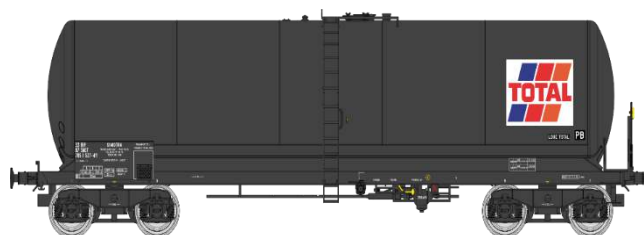

Catalogue Citerne ANF

Série 8

WB-588 - Citerne ANF courte, bogie Y 25 Ep.IV-V "ERMEFER"

WB-589 – Citerne ANF courte bogie Y 25 Ep.IV "SIMOTRA-TOTAL"

WB-590 – SET de 3 Citerne ANF courtes bogie Y 25 Ep.IV "SIMOTRA-TOTAL"

WB-591 - Citerne ANF longue, bogie Y 23M Ep.IV "ALGECO-TOTAL"

WB-592 - Citerne ANF longue, bogie Y 23M Ep.V-VI "TOTAL"

WB-593 - Citerne ANF longue, bogie Y 23M Ep.V-VI "SIMOTRA"

WB-594 – SET de 3 Citernes ANF longues bogie Y 23M Ep.V-VI "SIMOTRA"