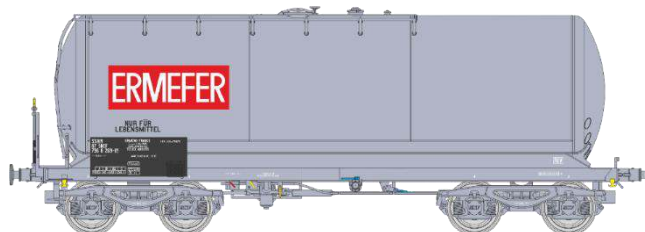

Catalogue Citerne ANF

Série 8

WB-588 - Citerne ANF courte, bogie Y 25 Ep.IV-V "ERMEFER"

WB-589 – Citerne ANF courte bogie Y 25 Ep.IV "SIMOTRA-TOTAL"

WB-590 – SET de 3 Citerne ANF courtes bogie Y 25 Ep.IV "SIMOTRA-TOTAL"