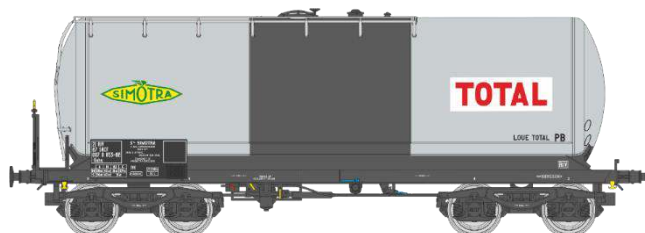

Catalogue Citerne ANF

Série 8

WB-588 - Citerne ANF courte, bogie Y 25 Ep.IV-V "ERMEFER"

WB-589 – Citerne ANF courte bogie Y 25 Ep.IV "SIMOTRA-TOTAL"

WB-590 – SET de 3 Citerne ANF courtes bogie Y 25 Ep.IV "SIMOTRA-TOTAL"

WB-591 - Citerne ANF longue, bogie Y 23M Ep.IV "ALGECO-TOTAL"

WB-592 - Citerne ANF longue, bogie Y 23M Ep.V-VI "TOTAL"

WB-593 - Citerne ANF longue, bogie Y 23M Ep.V-VI "SIMOTRA"

WB-594 – SET de 3 Citernes ANF longues bogie Y 23M Ep.V-VI "SIMOTRA"