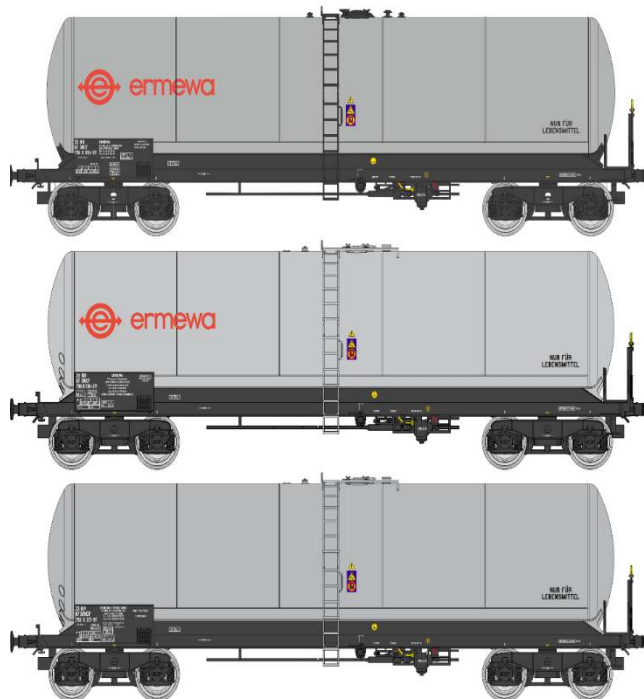

Catalogue Citerne ANF

Série 8

WB-588 - Citerne ANF courte, bogie Y 25 Ep.IV-V "ERMEFER"

WB-589 – Citerne ANF courte bogie Y 25 Ep.IV "SIMOTRA-TOTAL"

WB-590 – SET de 3 Citerne ANF courtes bogie Y 25 Ep.IV "SIMOTRA-TOTAL"

WB-591 - Citerne ANF longue, bogie Y 23M Ep.IV "ALGECO-TOTAL"

WB-592 - Citerne ANF longue, bogie Y 23M Ep.V-VI "TOTAL"

WB-593 - Citerne ANF longue, bogie Y 23M Ep.V-VI "SIMOTRA"

WB-594 – SET de 3 Citernes ANF longues bogie Y 23M Ep.V-VI "SIMOTRA"

WB-595 - Citerne ANF longue, bogie Y 23M Ep.V-VI "VTG"

WB-596 - Citerne ANF longue, bogie Y 23M Ep.V-VI "VTG"

WB-597 - Citerne ANF longue, bogie Y 23M Ep.V-VI "ERMEWA"

WB-598 – SET de 3 Citernes ANF longues bogie Y 23M Ep.V-VI "ERMEWA"