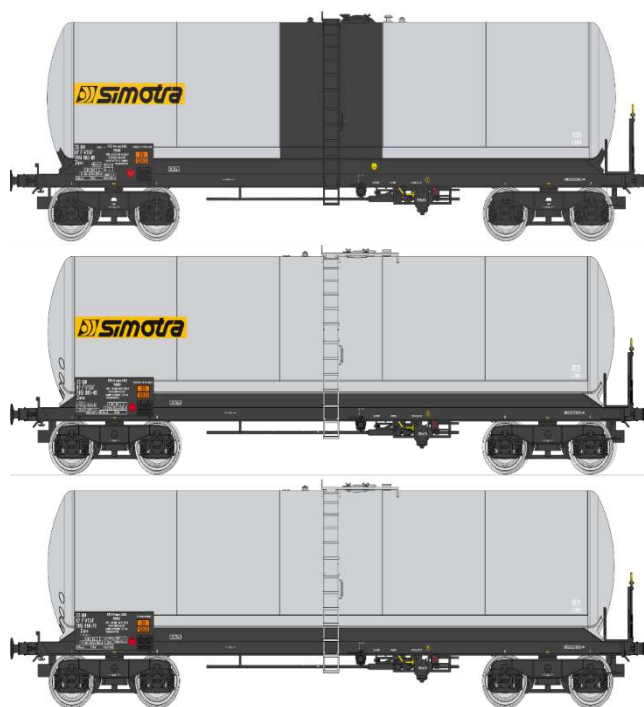

Catalogue Citerne ANF

Série 8

WB-588 - Citerne ANF courte, bogie Y 25 Ep.IV-V "ERMEFER"

WB-589 – Citerne ANF courte bogie Y 25 Ep.IV "SIMOTRA-TOTAL"

WB-590 – SET de 3 Citerne ANF courtes bogie Y 25 Ep.IV "SIMOTRA-TOTAL"

WB-591 - Citerne ANF longue, bogie Y 23M Ep.IV "ALGECO-TOTAL"

WB-592 - Citerne ANF longue, bogie Y 23M Ep.V-VI "TOTAL"

WB-593 - Citerne ANF longue, bogie Y 23M Ep.V-VI "SIMOTRA"

WB-594 – SET de 3 Citernes ANF longues bogie Y 23M Ep.V-VI "SIMOTRA"