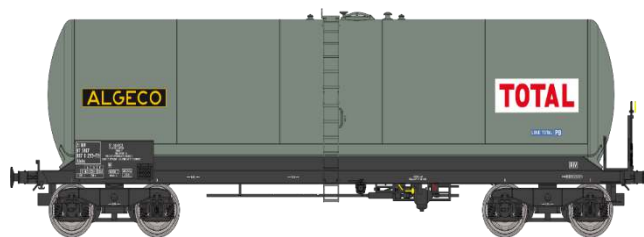

Catalogue Citerne ANF

Série 8

WB-588 - Citerne ANF courte, bogie Y 25 Ep.IV-V "ERMEFER"

WB-589 – Citerne ANF courte bogie Y 25 Ep.IV "SIMOTRA-TOTAL"

WB-590 – SET de 3 Citerne ANF courtes bogie Y 25 Ep.IV "SIMOTRA-TOTAL"

WB-591 - Citerne ANF longue, bogie Y 23M Ep.IV "ALGECO-TOTAL"

WB-592 - Citerne ANF longue, bogie Y 23M Ep.V-VI "TOTAL"

WB-593 - Citerne ANF longue, bogie Y 23M Ep.V-VI "SIMOTRA"

WB-594 – SET de 3 Citernes ANF longues bogie Y 23M Ep.V-VI "SIMOTRA"