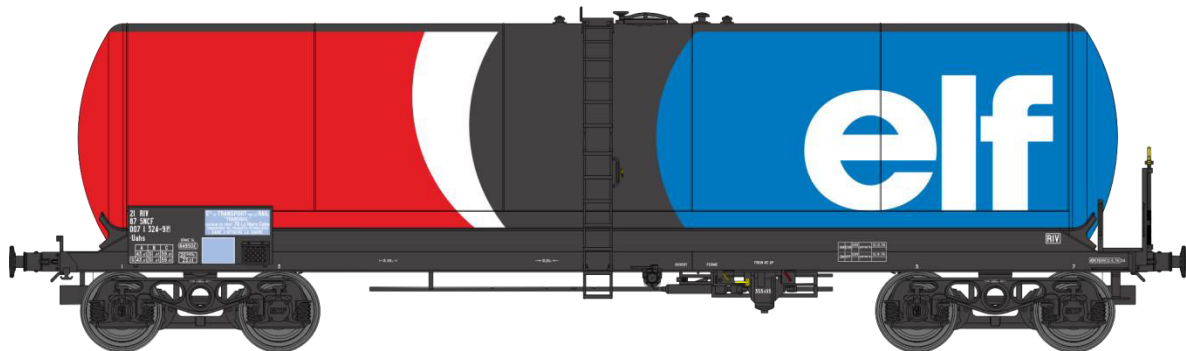

Catalogue Citerne ANF

Série 7

Nouveaux wagons avec Bogies Y23 Moulés ou Y23 Soudés, positionnés aux extrémités

WB-493 - Citerne ANF longue, bogie Y 23M N°21 87 007 1 324-9 Ep.IV "ELF"

WB-495 – SET de 3 Citernes ANF longues bogie Y 23M

N°21 87 007 1 339-2, N°21 87 007 1 341-8 et N° 21 87 007 1 346-7 Ep.IV "ELF"

WB-494 - Citerne ANF longue, bogie Y 23M N°33 87 7851445-9 Ep.IV-V "ESSENCE DES ARMEES"

**WB-496 – SET de 3 Citernes ANF longues bogie Y 23M,
N°33 87 7851429-3, 33 87 7851423-6 et 33 87 7851430-1 Ep.IV-V "ESSENCE DES ARMEES"**